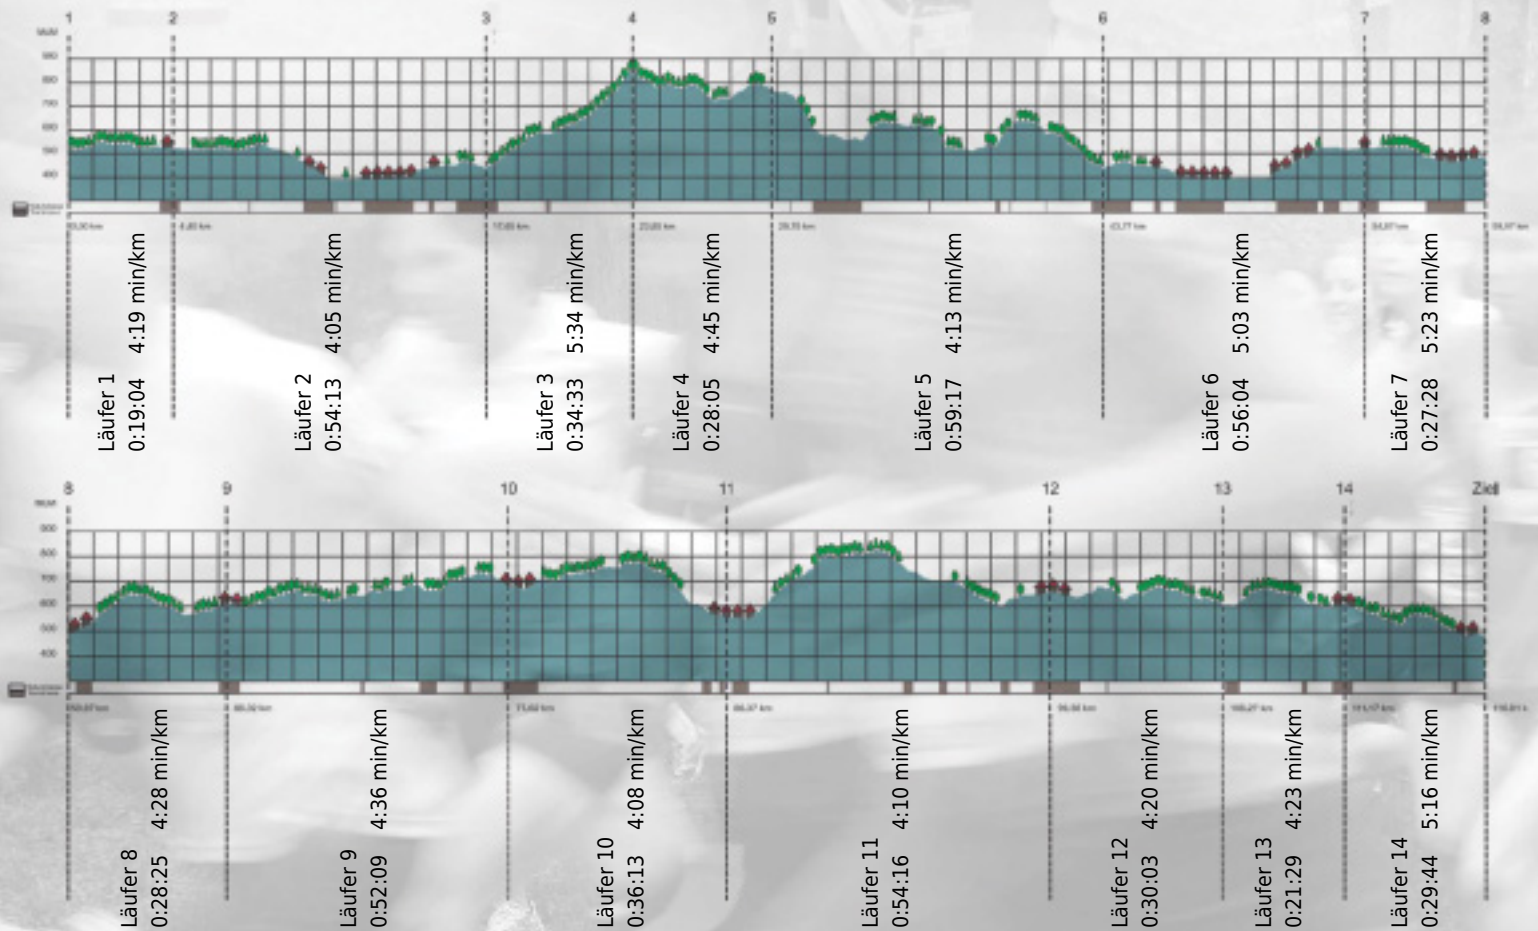

URKUNDE

Platz gesamt: 47

Platz Kategorie: 46

Brownsche Spaziergänger S

Kategorie: Schnelle

Laufzeit: 8:51:03 h (4:32 min/km / 13.20 km/h)

Sponsoren

ALSTOM