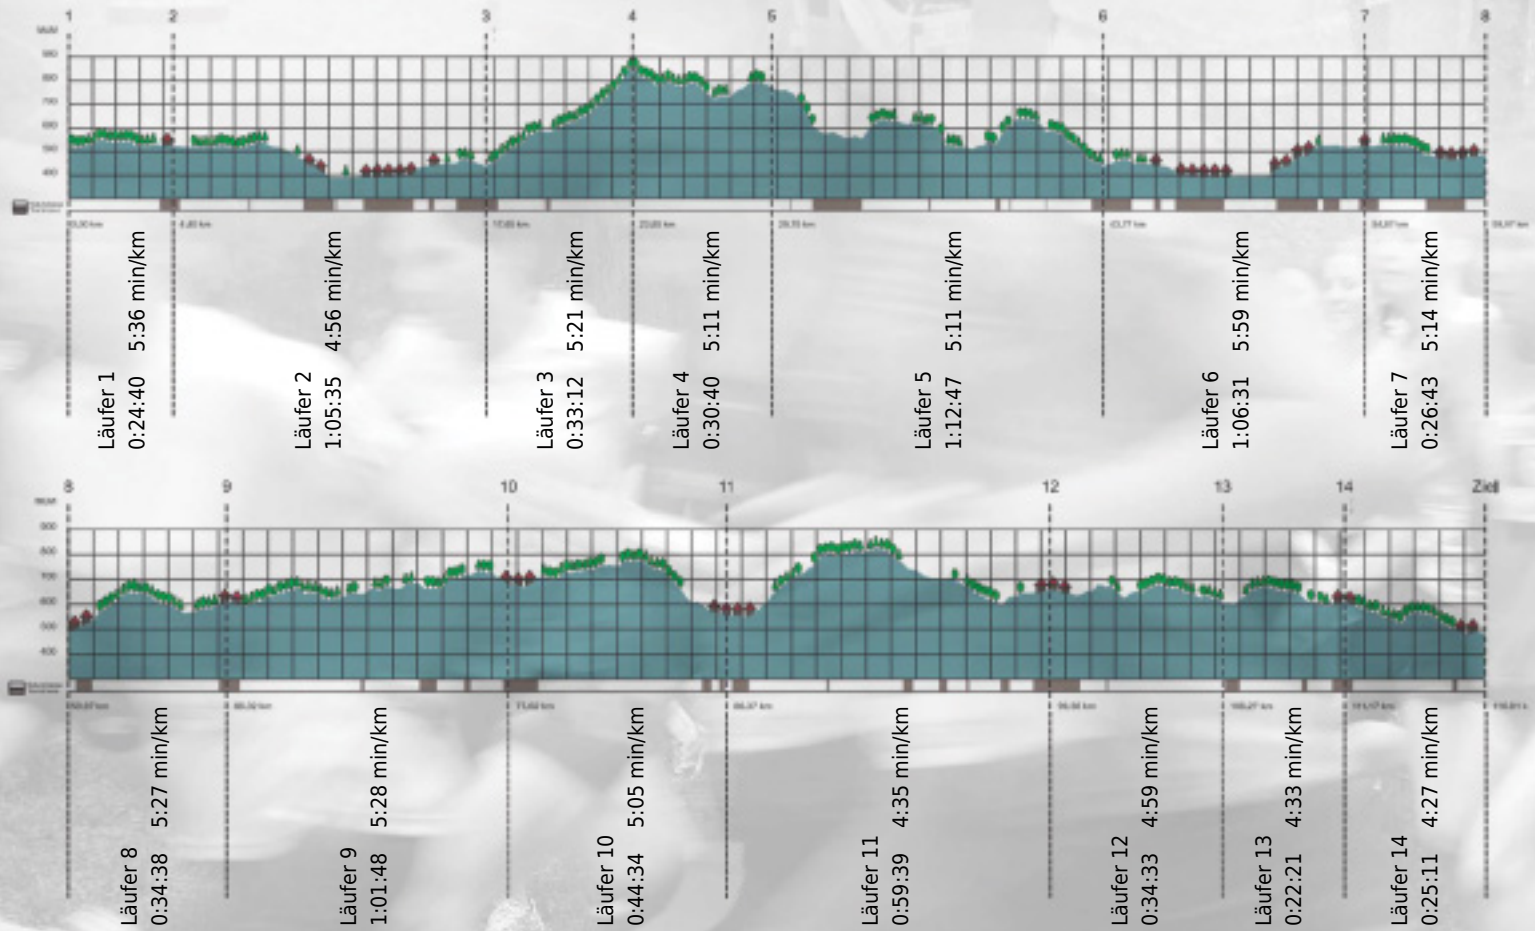

Sponsoren

Partner

Zürich den 09.Mai 2011