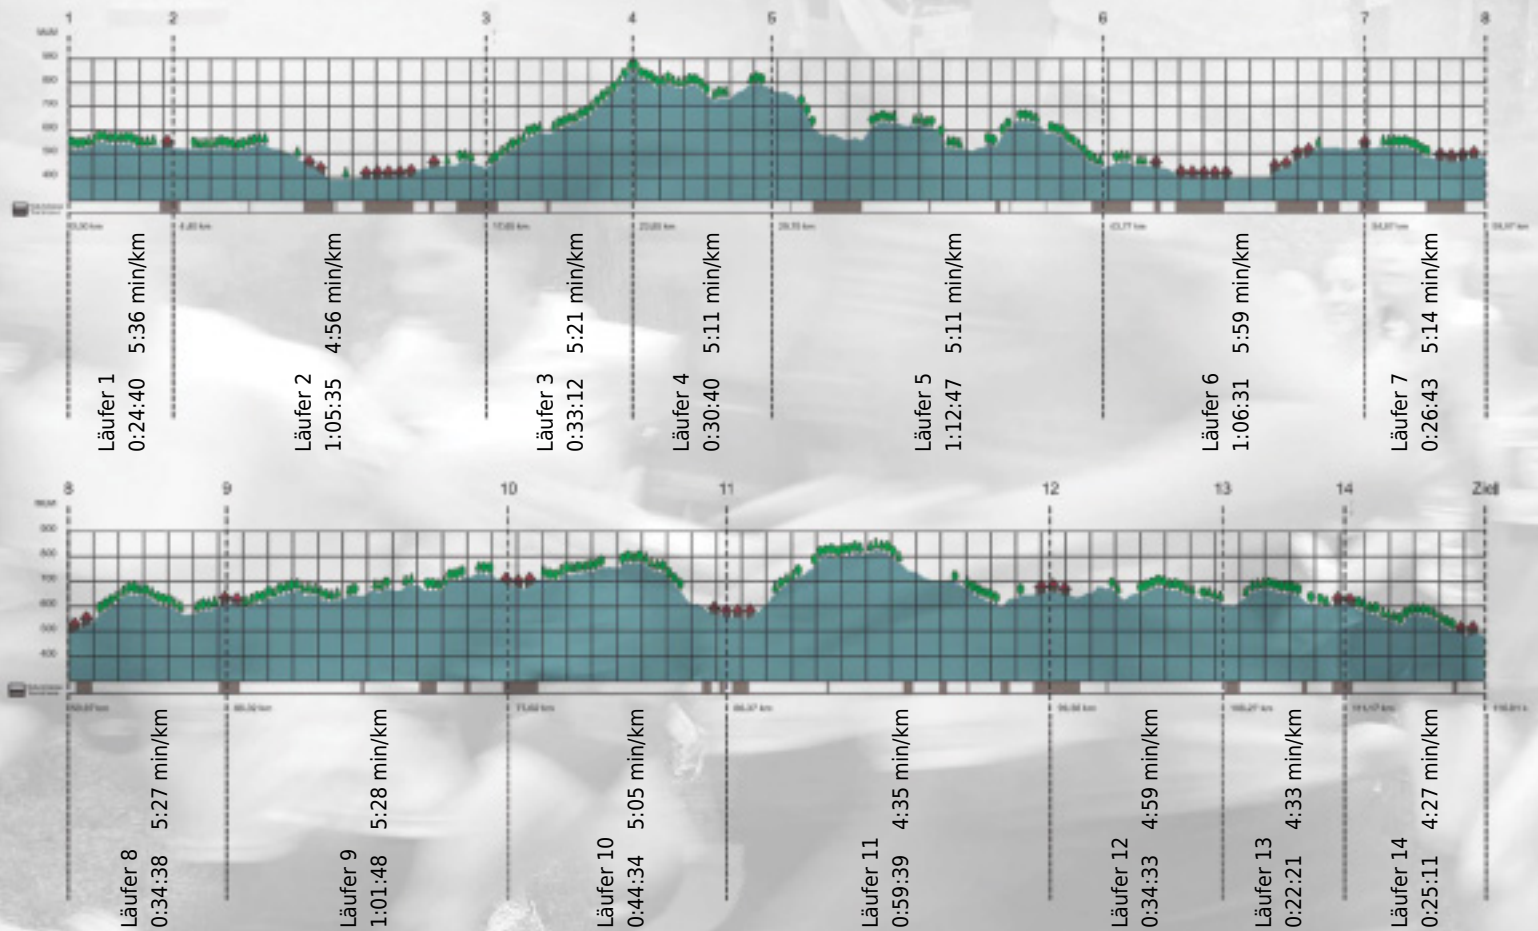

Stafette im
Grossraum
Zürich

GEDENKLAUF
WALTER HIEMEYER

URKUNDE

Platz gesamt: 326

Platz Kategorie: 230

ELSA Alumni

Kategorie: Schnelle

Laufzeit: 10:02:52 h (5:09 min/km / 11.54 km/h)