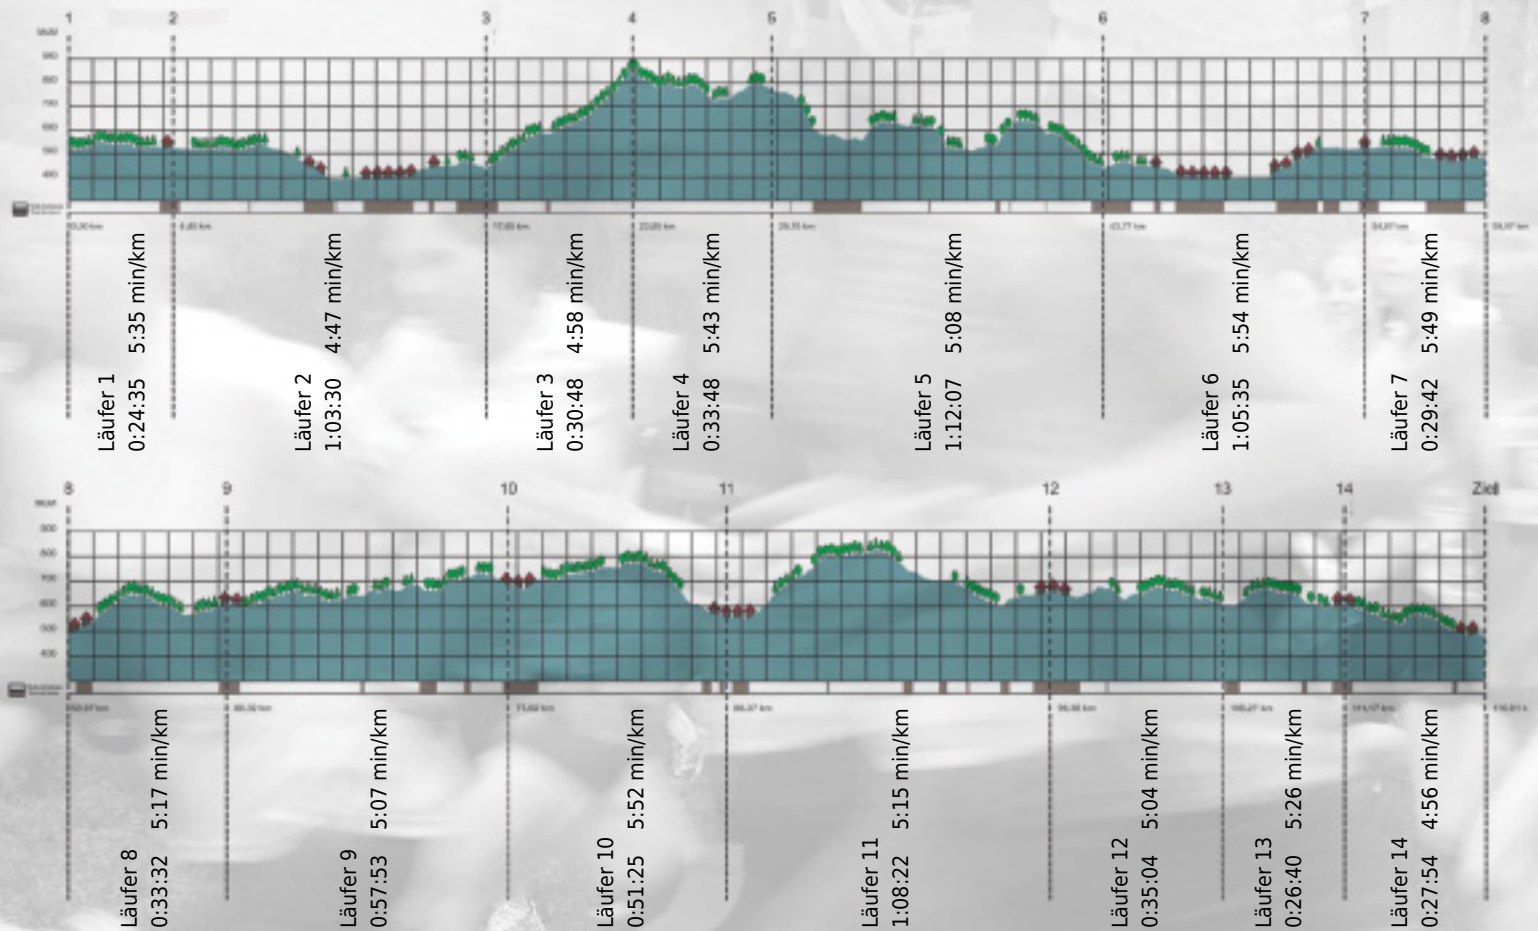

URKUNDE

Platz gesamt: 445

Platz Kategorie: 178

Musculus katarrhus

Kategorie: Langsame

Laufzeit: 10:20:55 h (5:18 min/km / 11.21 km/h)

Sponsoren

Partner