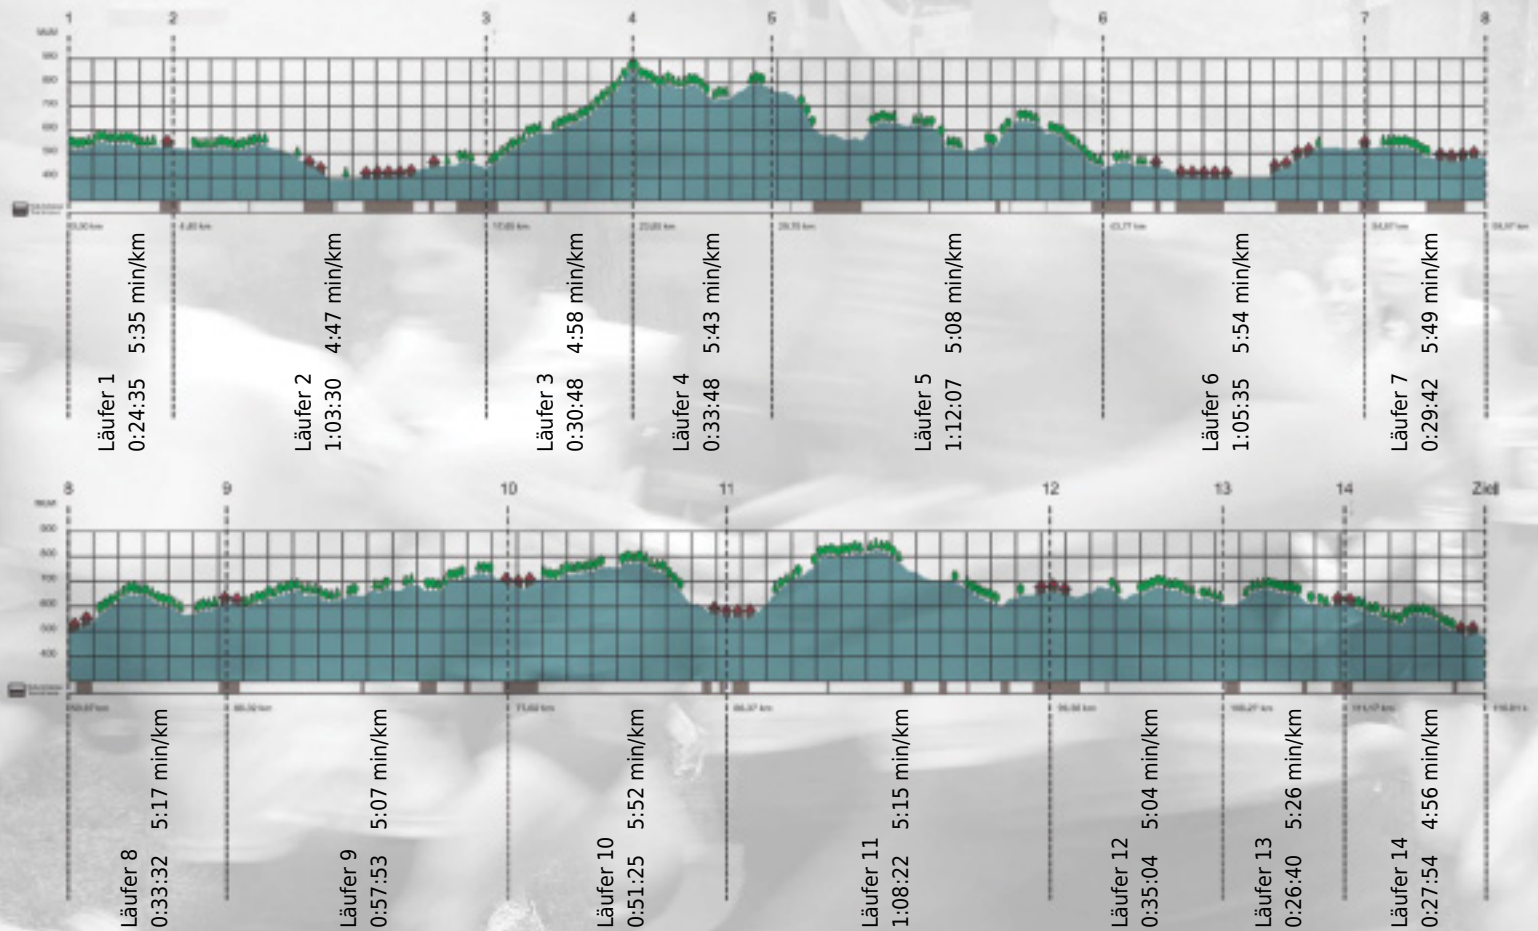

URKUNDE

Platz gesamt: 445

Platz Kategorie: 178

Musculus katarrhus

Kategorie: Langsame

Laufzeit: 10:20:55 h (5:18 min/km / 11.29 km/h)

Sponsoren

ALSTOM