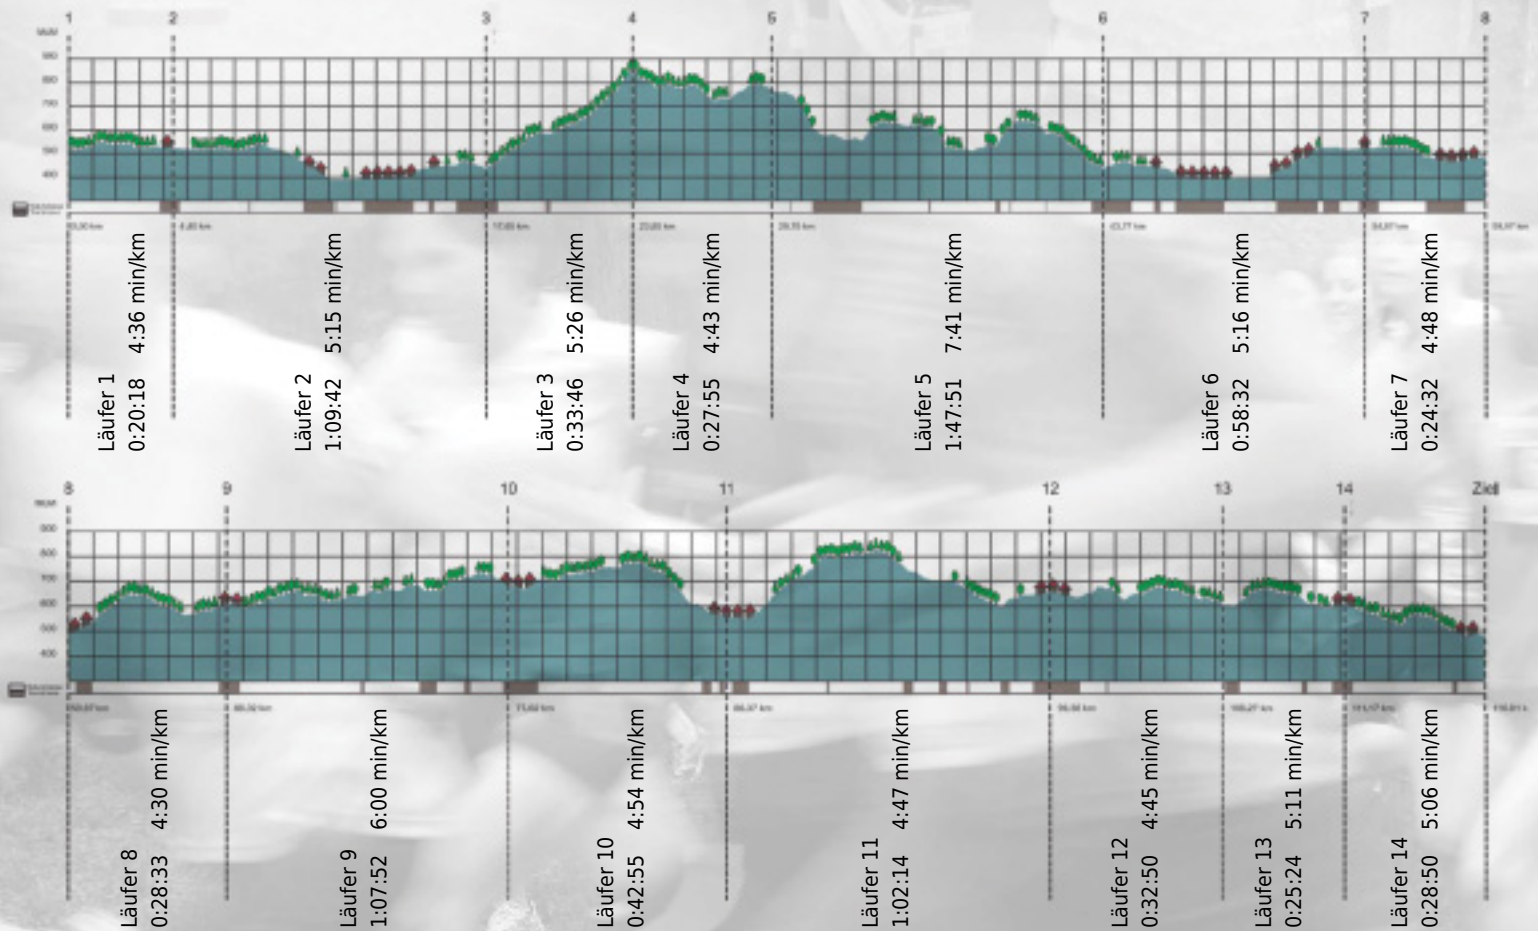

# URKUNDE

**Platz gesamt: 514**

**Platz Kategorie: 233**

## Bierltrinker

**Kategorie: Langsame**

**Laufzeit: 10:31:14 h (5:24 min/km / 11.03 km/h)**

Sponsoren

Partner