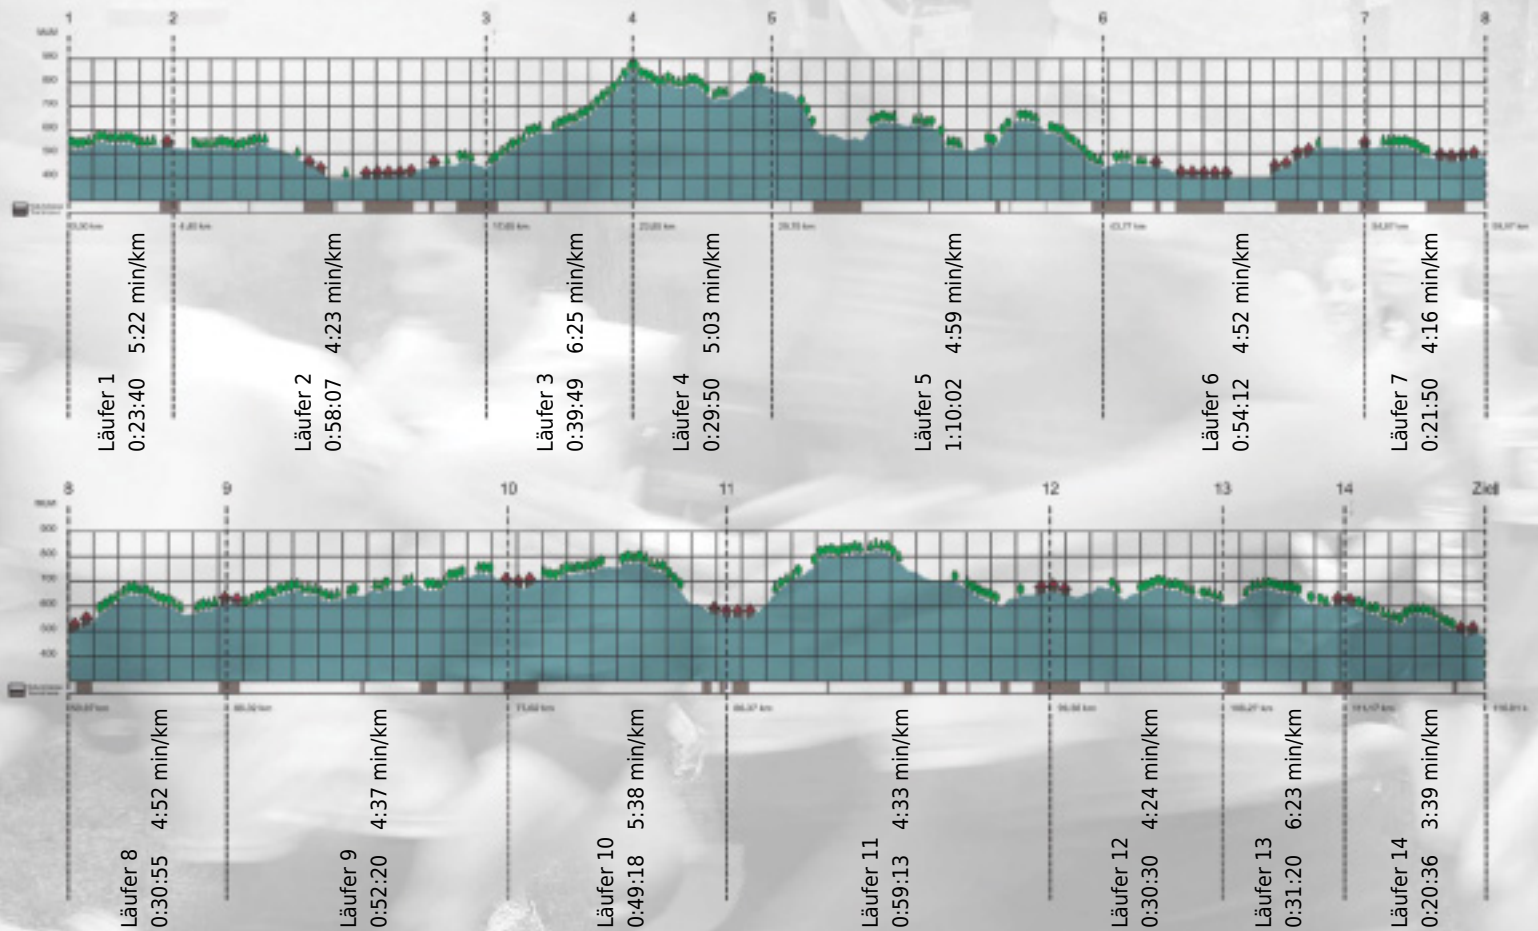

URKUNDE

Platz gesamt: 146

Platz Kategorie: 132

ERNSTFALL 1

Kategorie: Schnelle

Laufzeit: 9:31:42 h (4:53 min/km / 12.26 km/h)

Sponsoren

ALSTOM