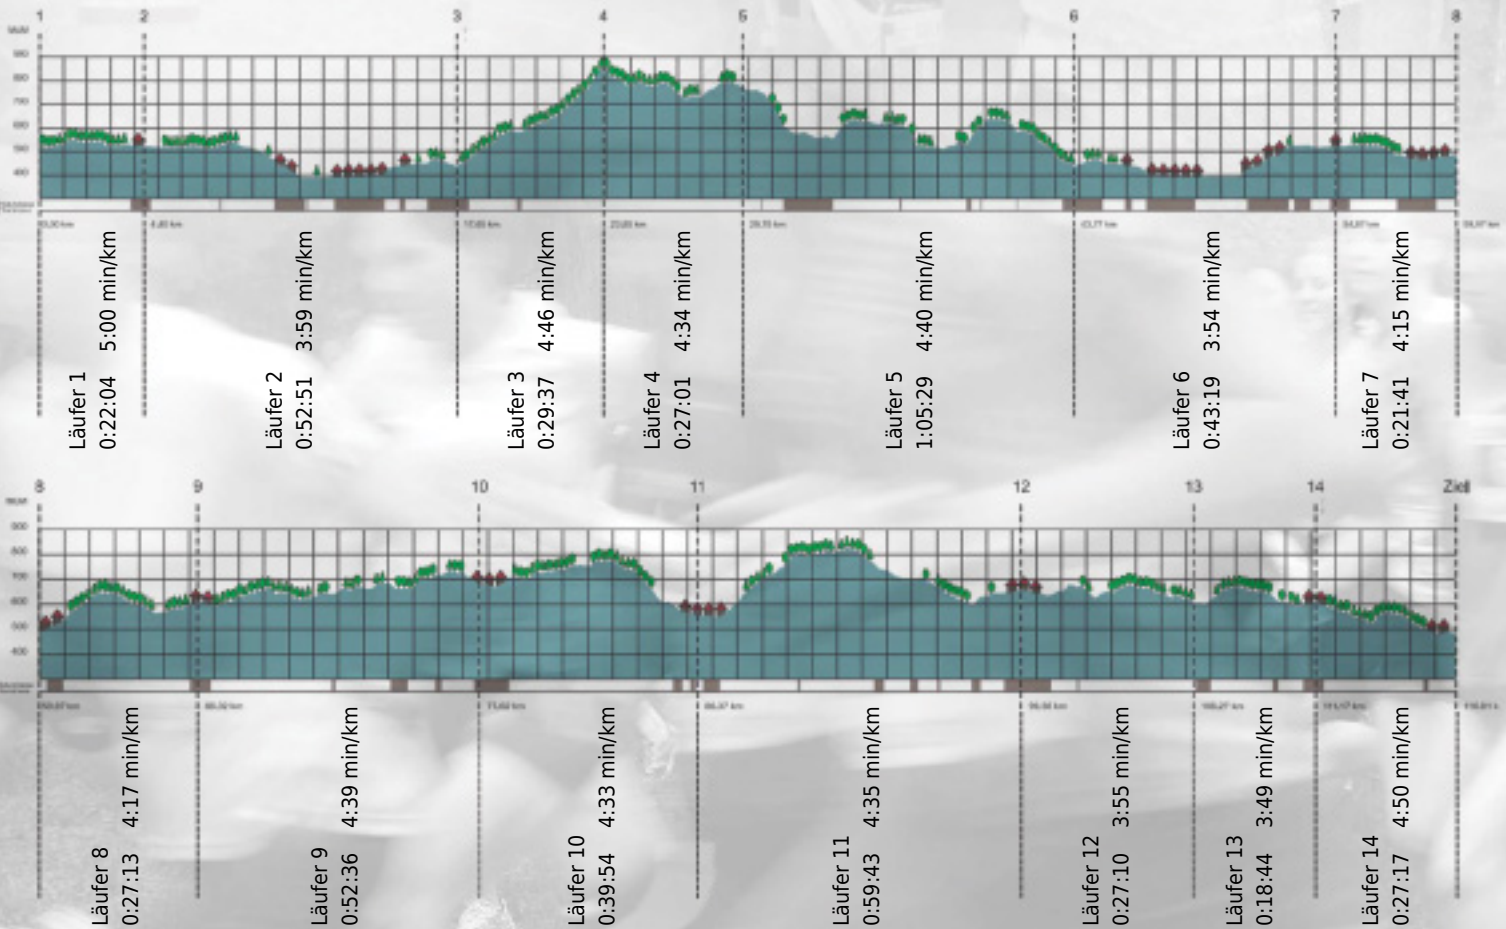

# URKUNDE

Platz gesamt: 31

Platz Kategorie: 31

## Festina Lente

Kategorie: Schnelle

Laufzeit: 8:34:39 h (4:24 min/km / 13.52 km/h)

Sponsoren

Partner

Zürich den 09.Mai 2011