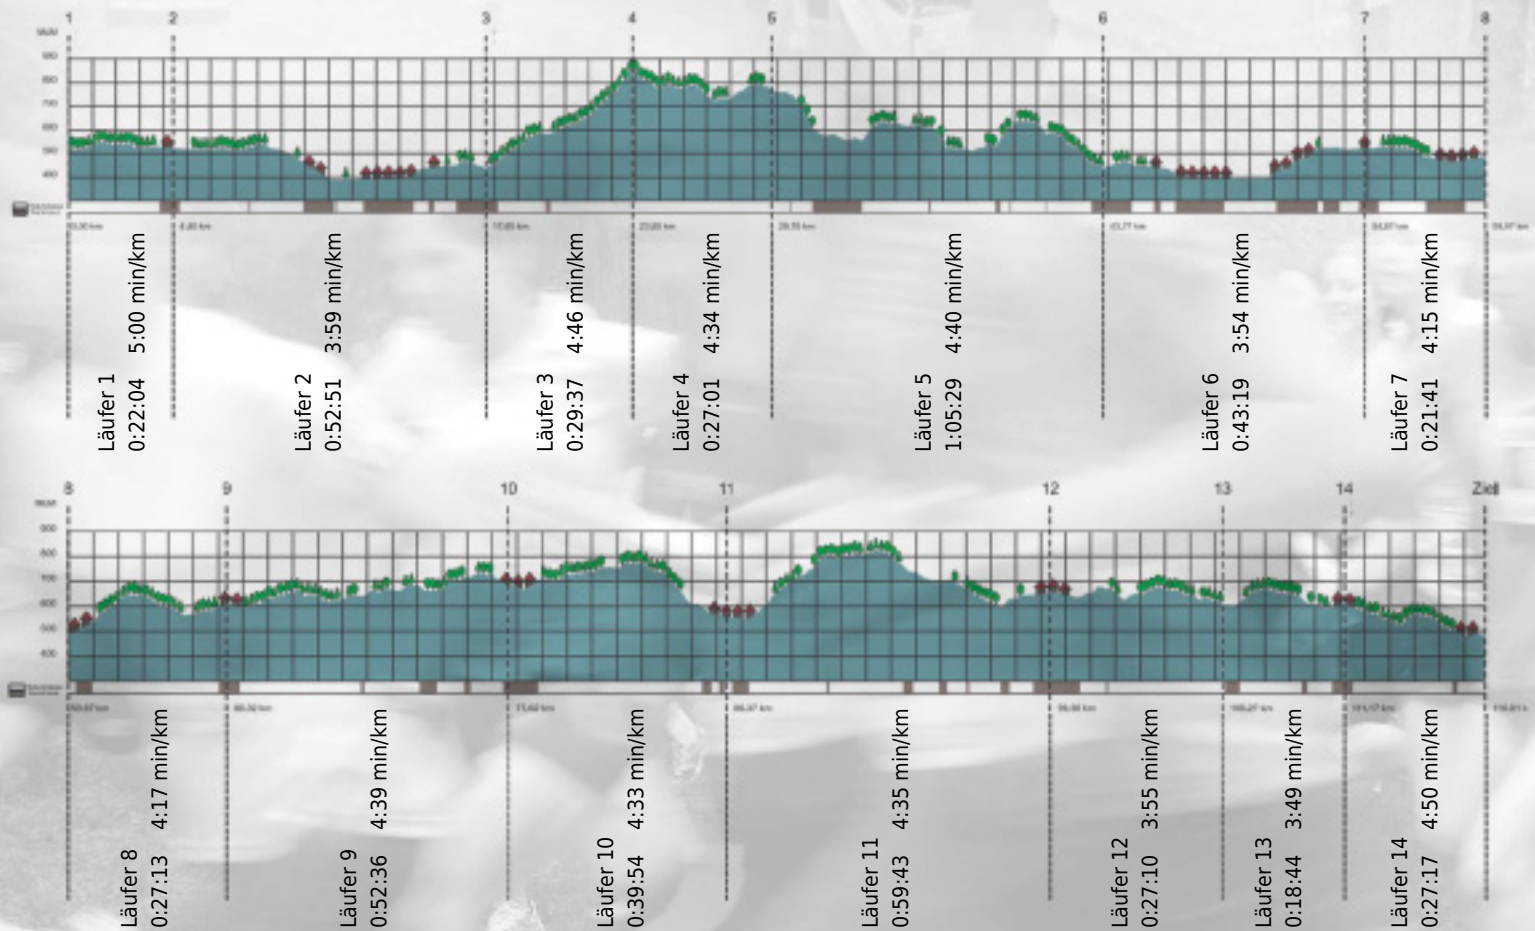

# URKUNDE

Platz gesamt: 31

Platz Kategorie: 31

## Festina Lente

Kategorie: Schnelle

Laufzeit: 8:34:39 h (4:24 min/km / 13.52 km/h)

Sponsoren

Partner

Zürich den 09.Mai 2011