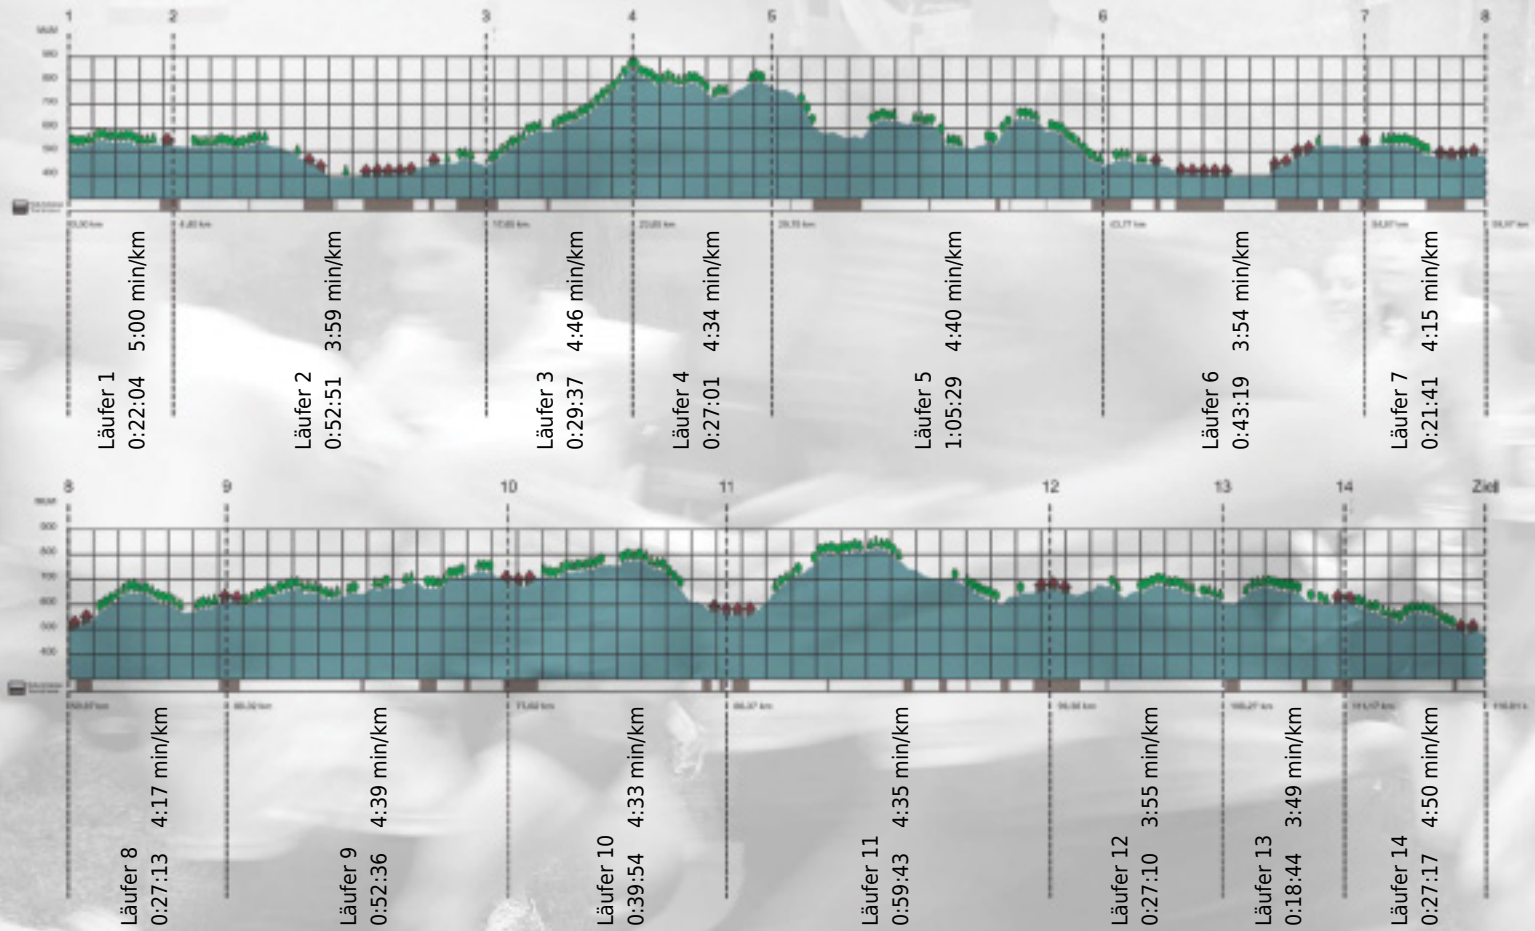

Stafette im  
Grossraum  
Zürich

GEDENKLAUF  
WALTER HIEMEYER

# URKUNDE

Platz gesamt: 31

Platz Kategorie: 31

## Festina Lente

Kategorie: Schnelle

Laufzeit: 8:34:39 h (- min/km / - km/h)

Sponsoren

Partner

Zürich den 09.Mai 2011