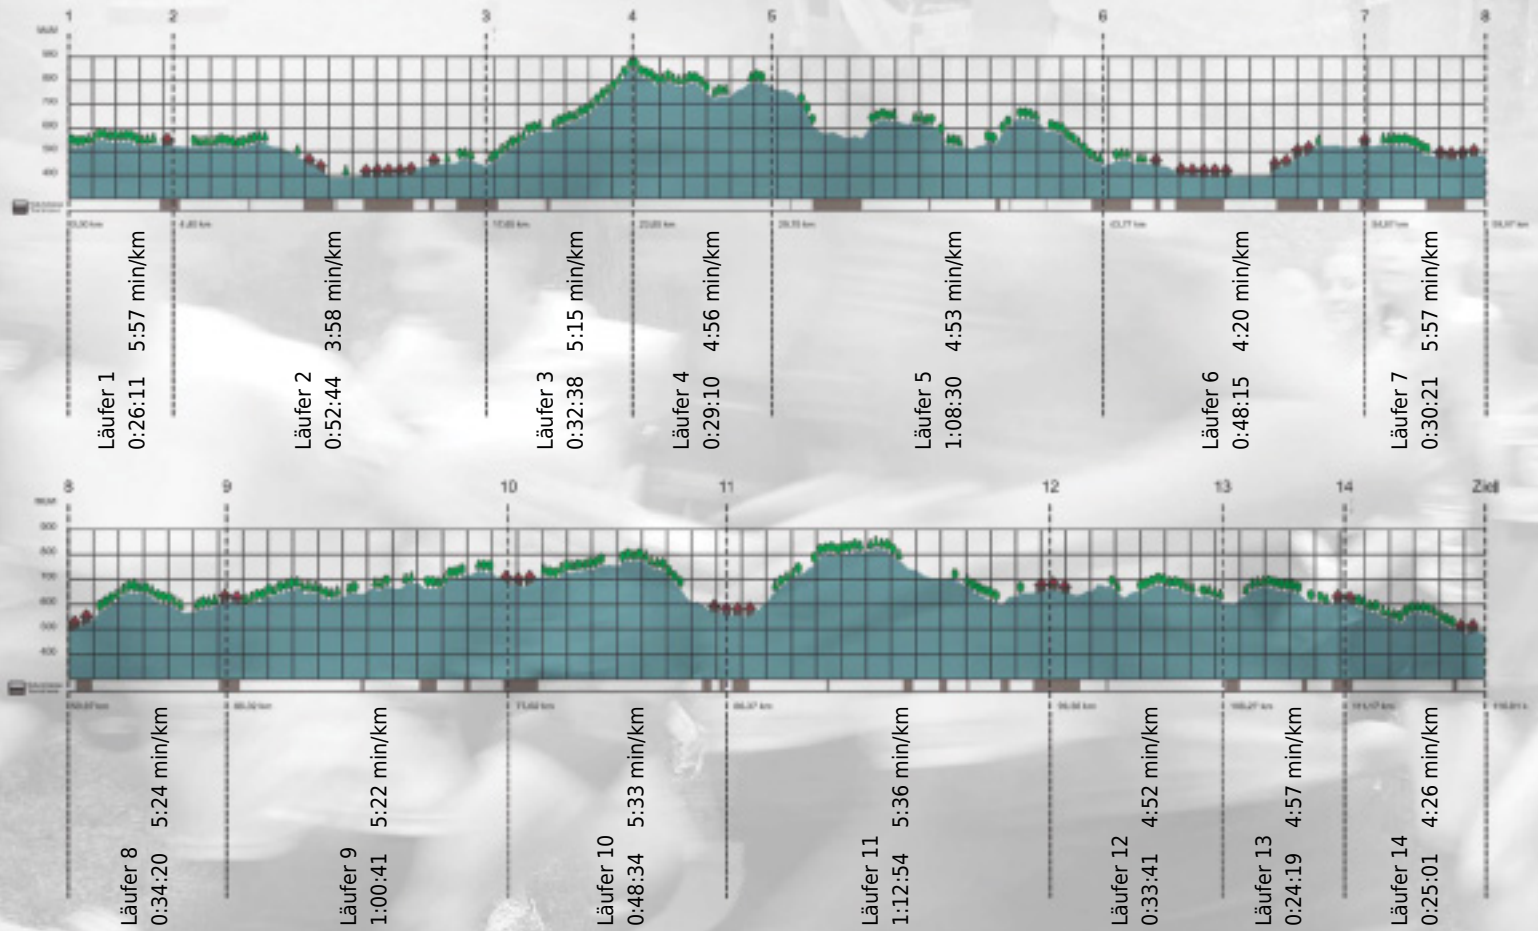

URKUNDE

Platz gesamt: 220

Platz Kategorie: 37

Boosted Weak Learners

Kategorie: Langsame

Laufzeit: 9:47:19 h (5:01 min/km / 11.85 km/h)

Sponsoren

ALSTOM