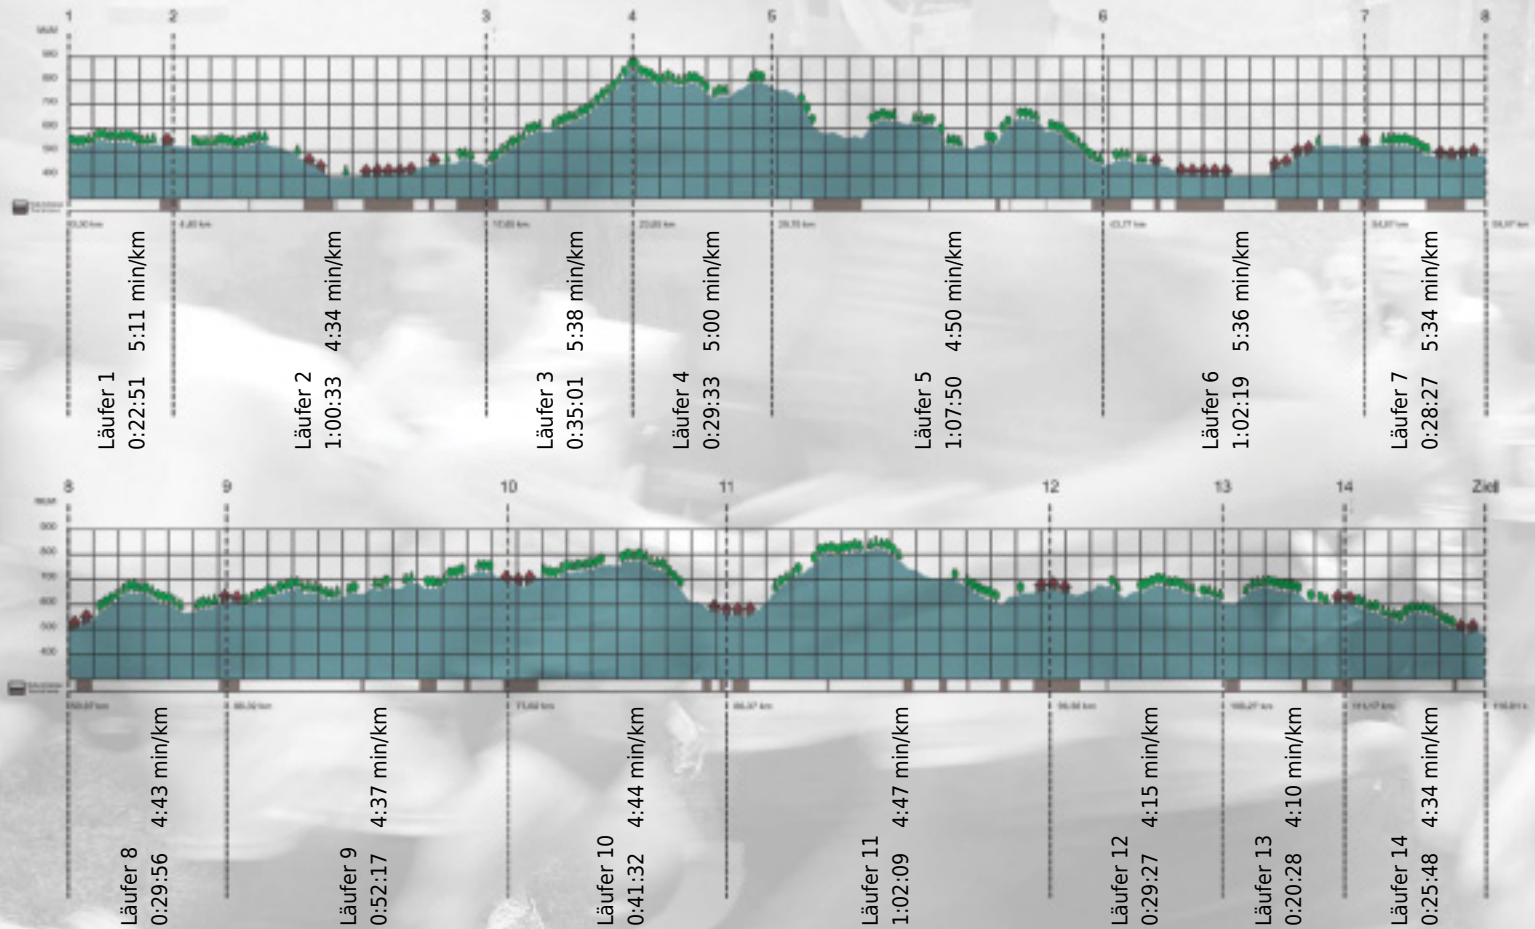

# URKUNDE

**Platz gesamt: 131**

**Platz Kategorie: 122**

## Kantonsschule Freudenberg

**Kategorie: Schnelle**

**Laufzeit: 9:28:11 h (4:51 min/km / 12.33 km/h)**

Sponsoren

ALSTOM

NZZ

Partner