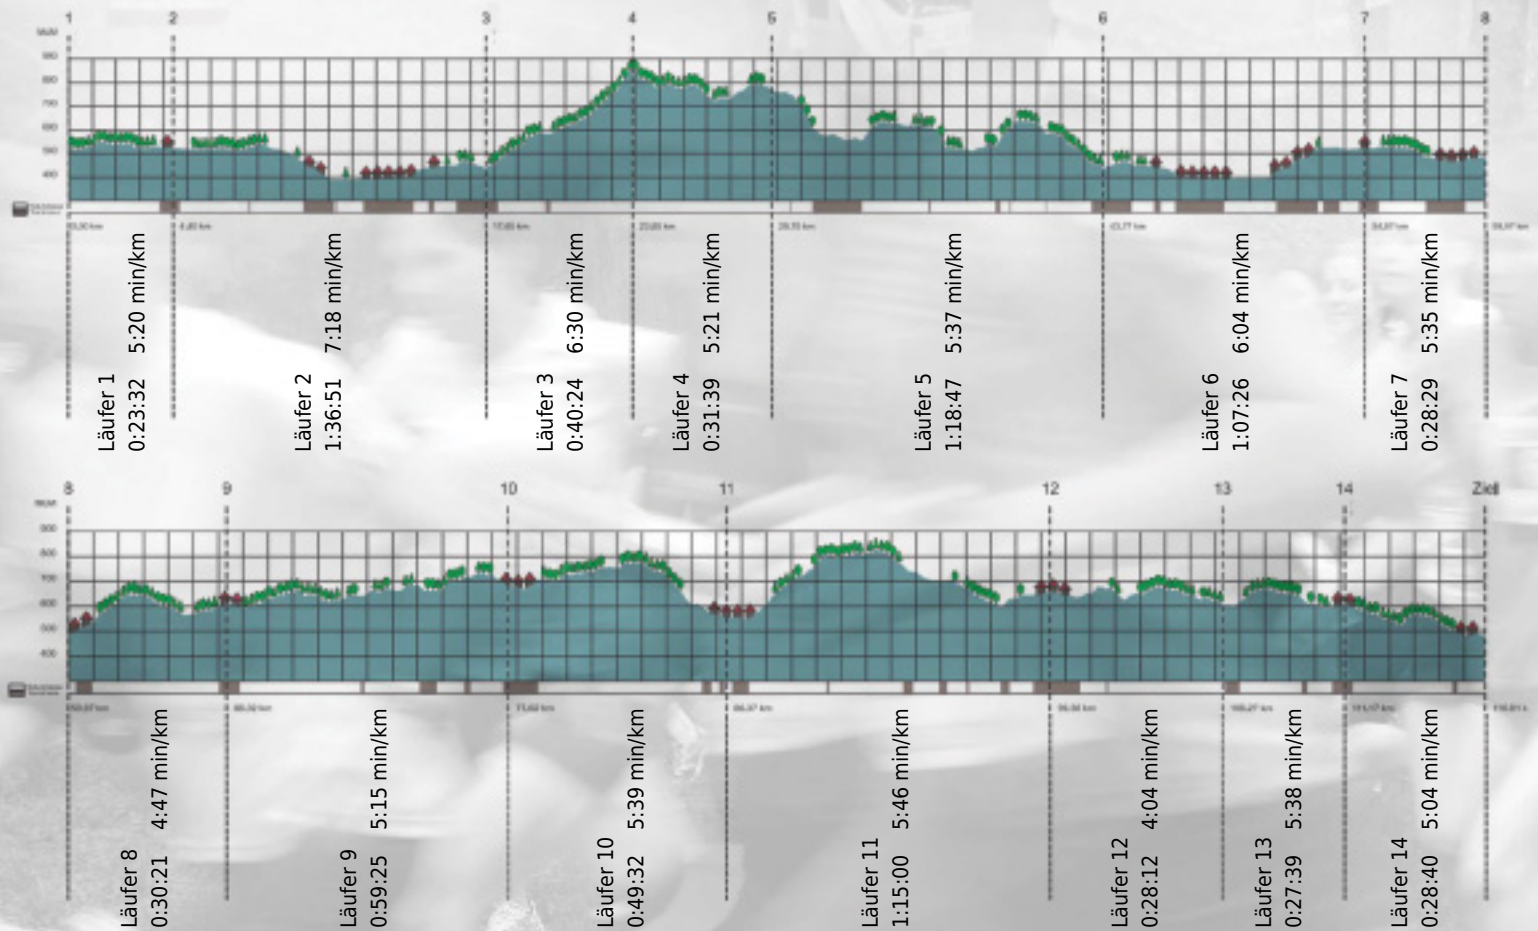

URKUNDE

Platz gesamt: 695

Platz Kategorie: 300

Morning Sun

Kategorie: Schnelle

Laufzeit: 11:05:57 h (- min/km / - km/h)

Sponsoren

Partner