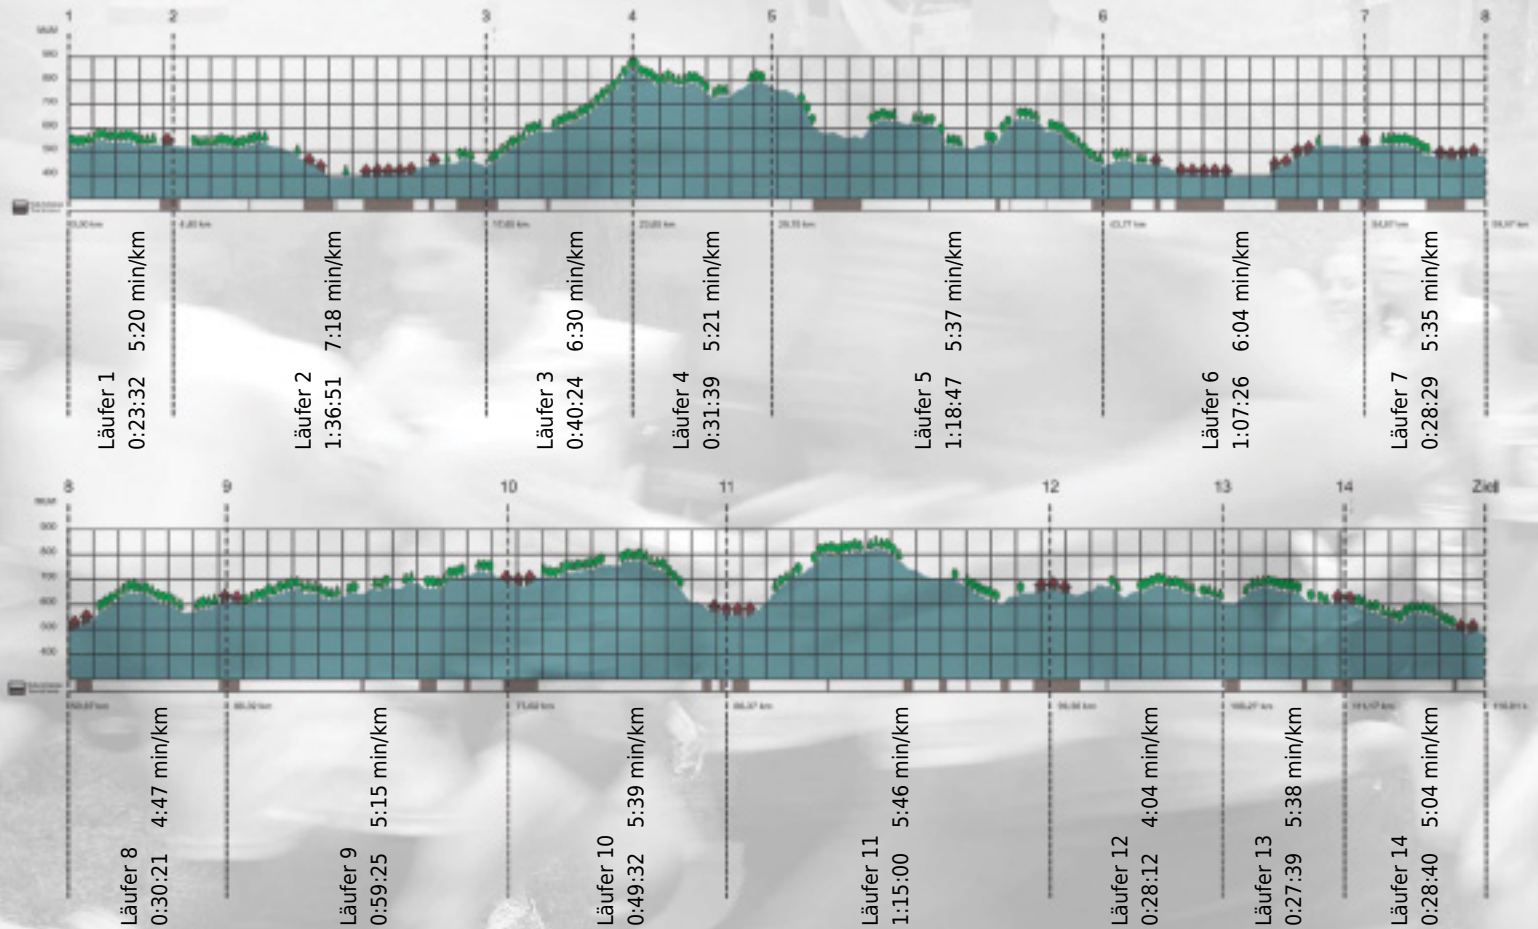

URKUNDE

Platz gesamt: 695

Platz Kategorie: 300

Morning Sun

Kategorie: Schnelle

Laufzeit: 11:05:57 h (5:42 min/km / 10.45 km/h)

Sponsoren

ALSTOM