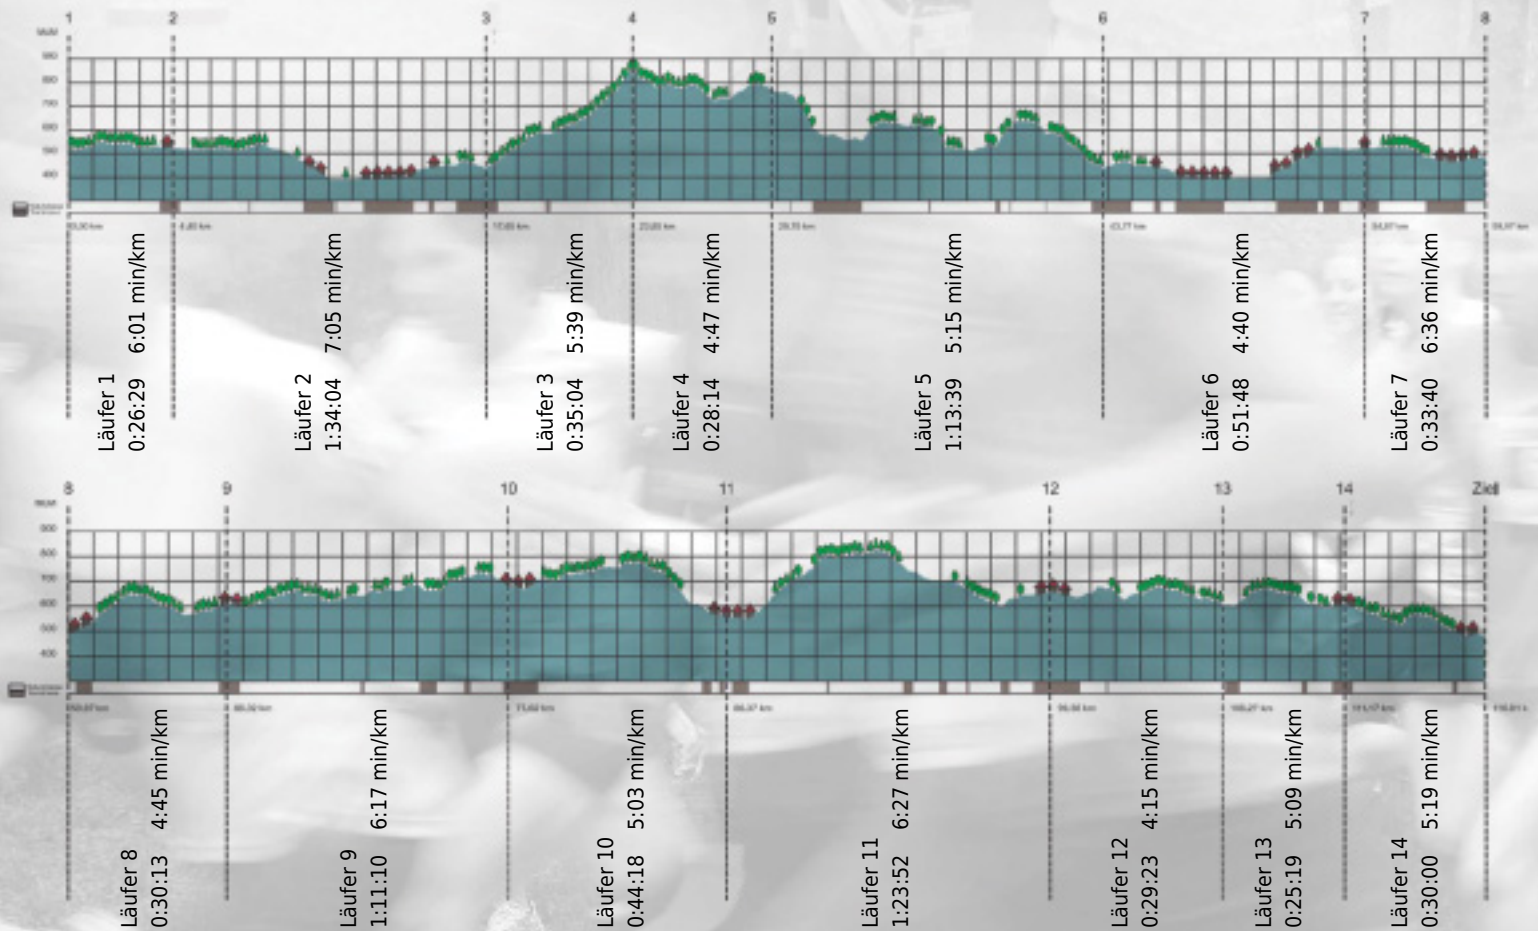

URKUNDE

Platz gesamt: 660

Platz Kategorie: 365

Mythenbrise

Kategorie: Langsame

Laufzeit: 10:57:13 h (- min/km / - km/h)

Sponsoren

ALSTOM