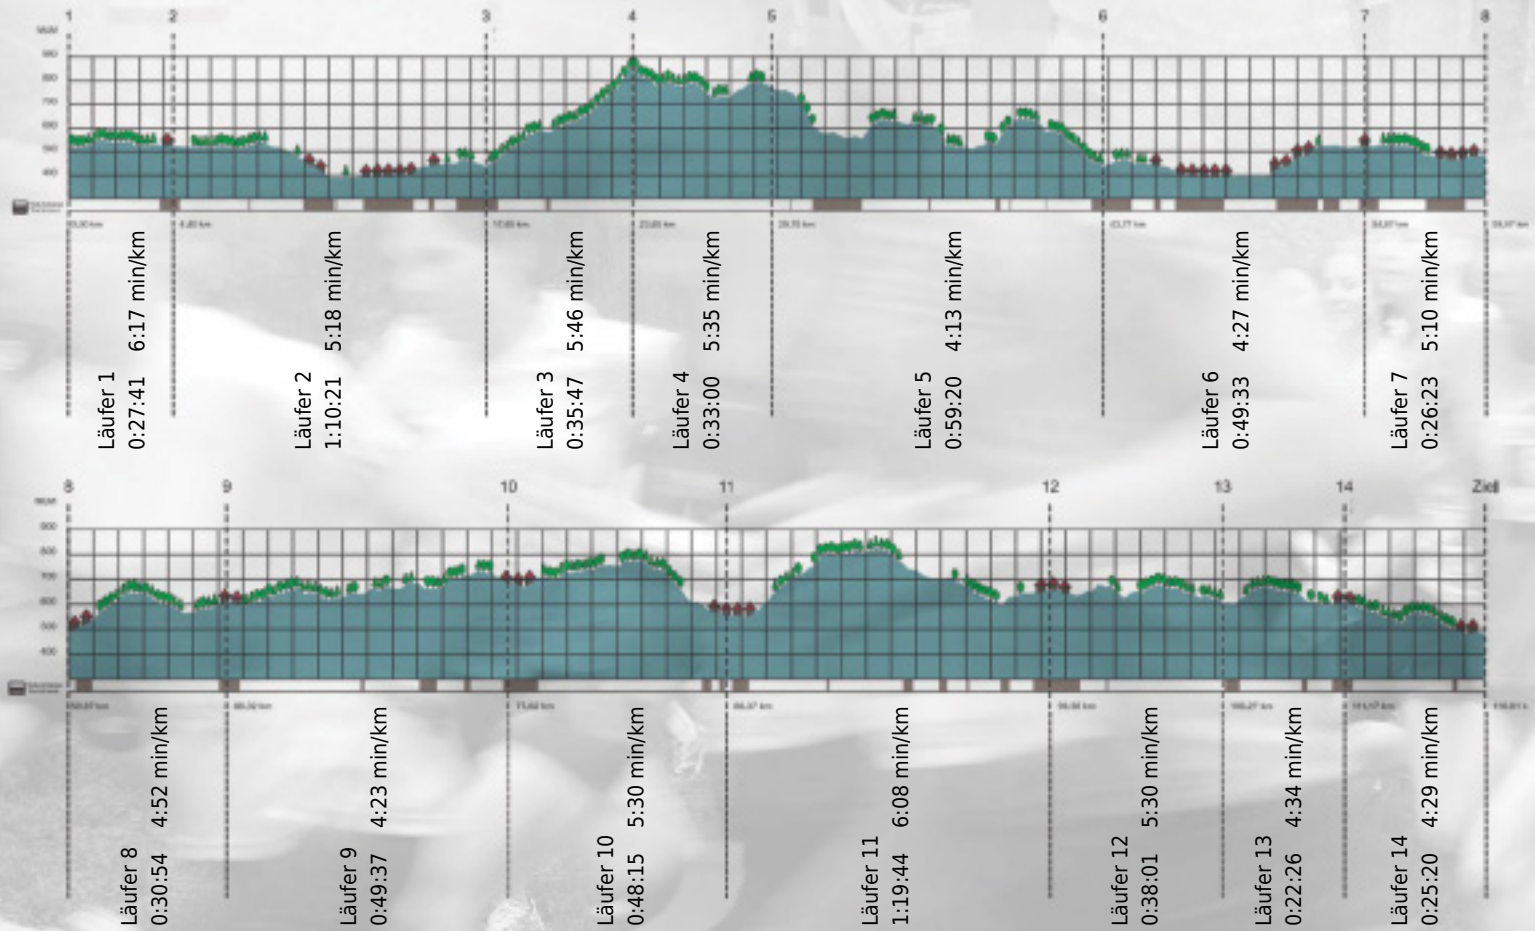

Stafette im  
Grossraum  
Zürich

GEDENKLAUF  
WALTER HIEMEYER

# URKUNDE

Platz gesamt: 274

Platz Kategorie: 210

Nearly There!

Kategorie: Schnelle

Laufzeit: 9:56:22 h (5:06 min/km / 11.67 km/h)

Sponsoren

Partner