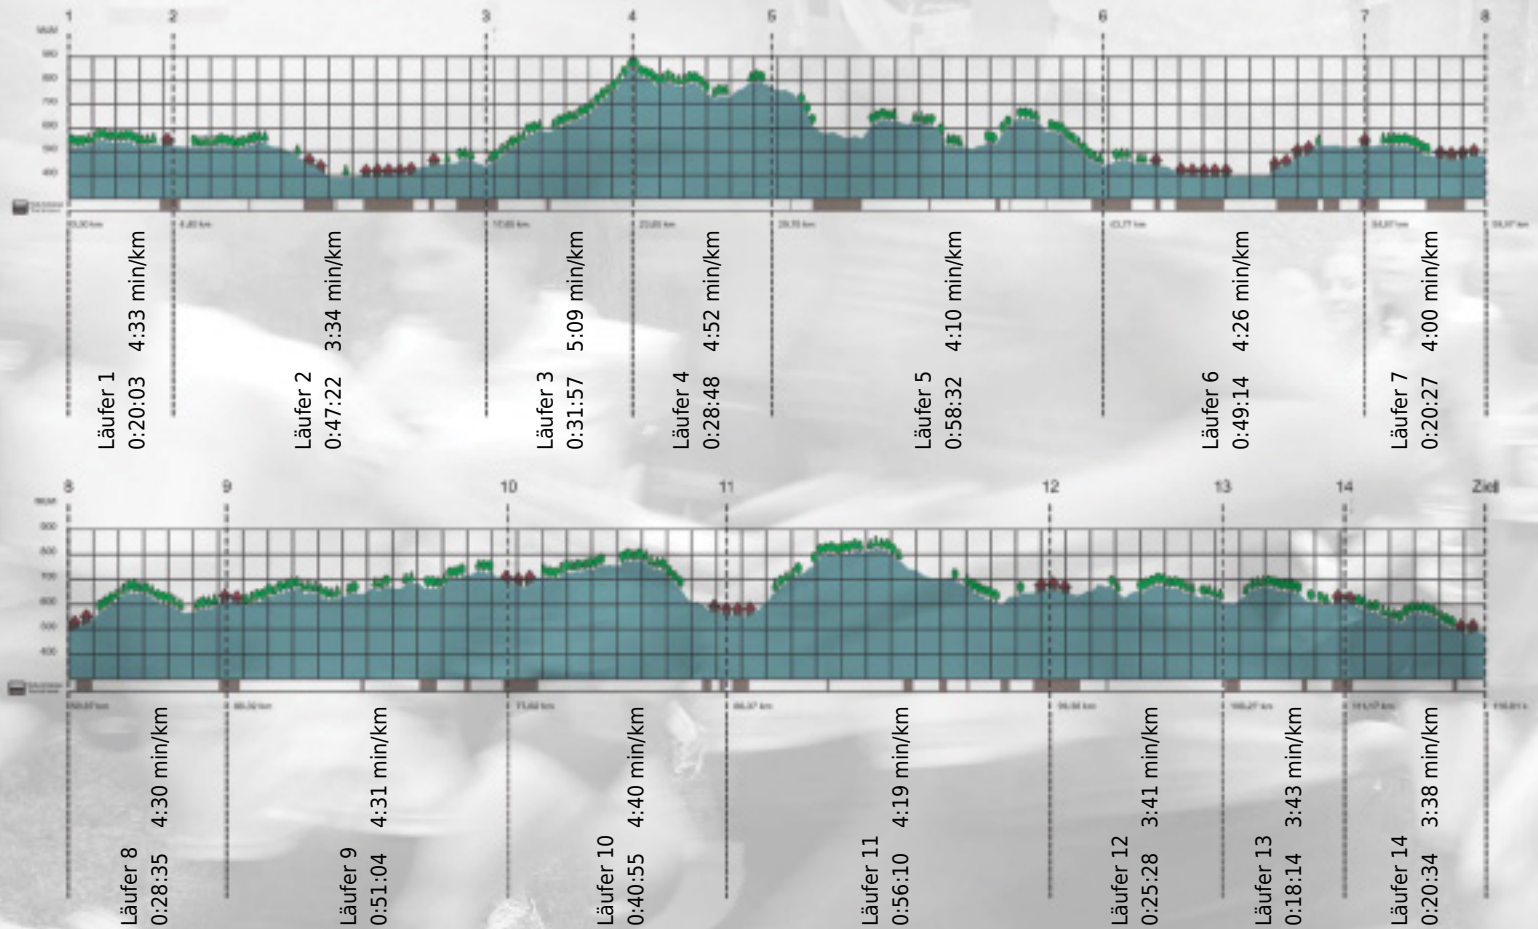

URKUNDE

Platz gesamt: 25

Platz Kategorie: 25

PSI 1

Kategorie: Schnelle

Laufzeit: 8:17:23 h (- min/km / - km/h)

Sponsoren

ALSTOM