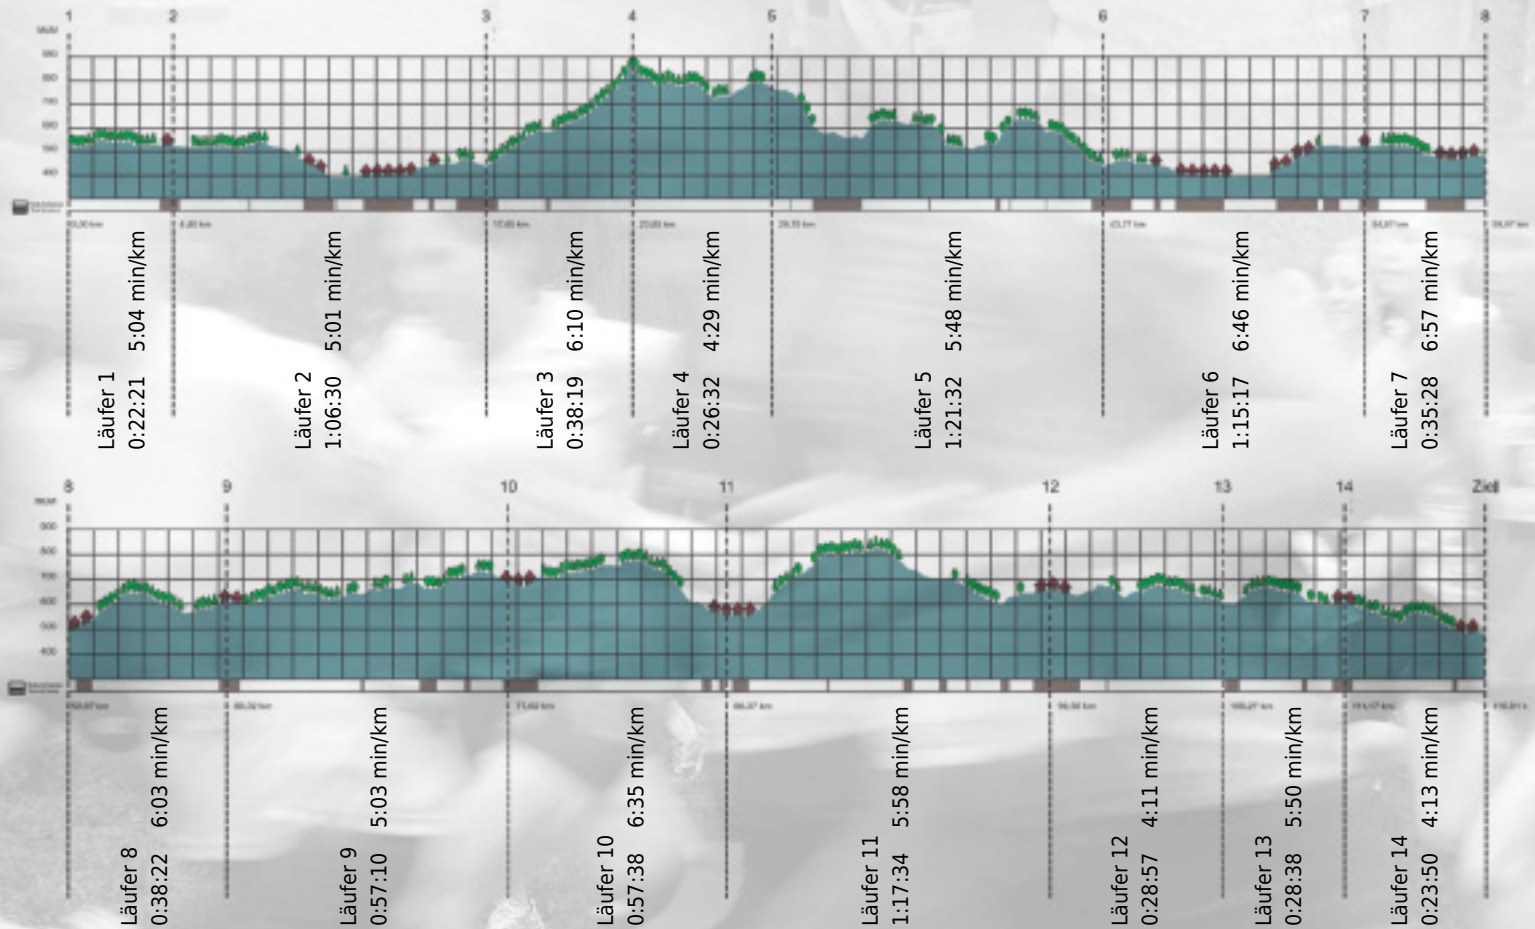

Stafette im
Grossraum
Zürich

GEDENKLAUF
WALTER HIEMEYER

URKUNDE

Platz gesamt: 662

Platz Kategorie: 296

PSI 2

Kategorie: Schnelle

Laufzeit: 10:58:08 h (- min/km / - km/h)