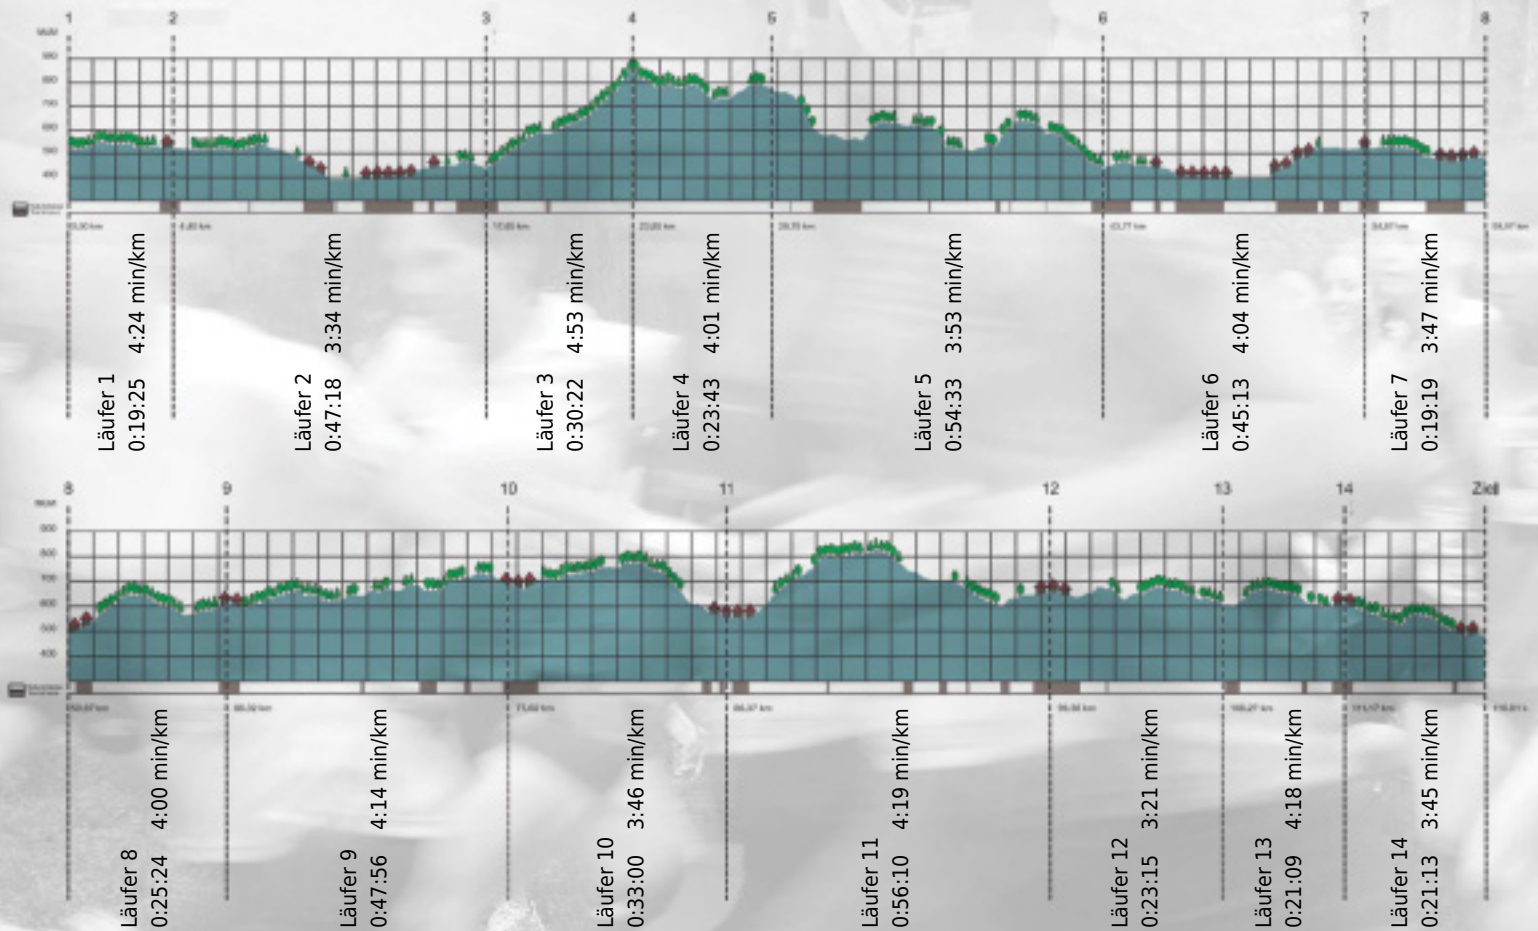

URKUNDE

Platz gesamt: 12

Platz Kategorie: 12

SAS Heublüemler

Kategorie: Schnelle

Laufzeit: 7:48:00 h (4:00 min/km / 14.87 km/h)

Sponsoren

Partner