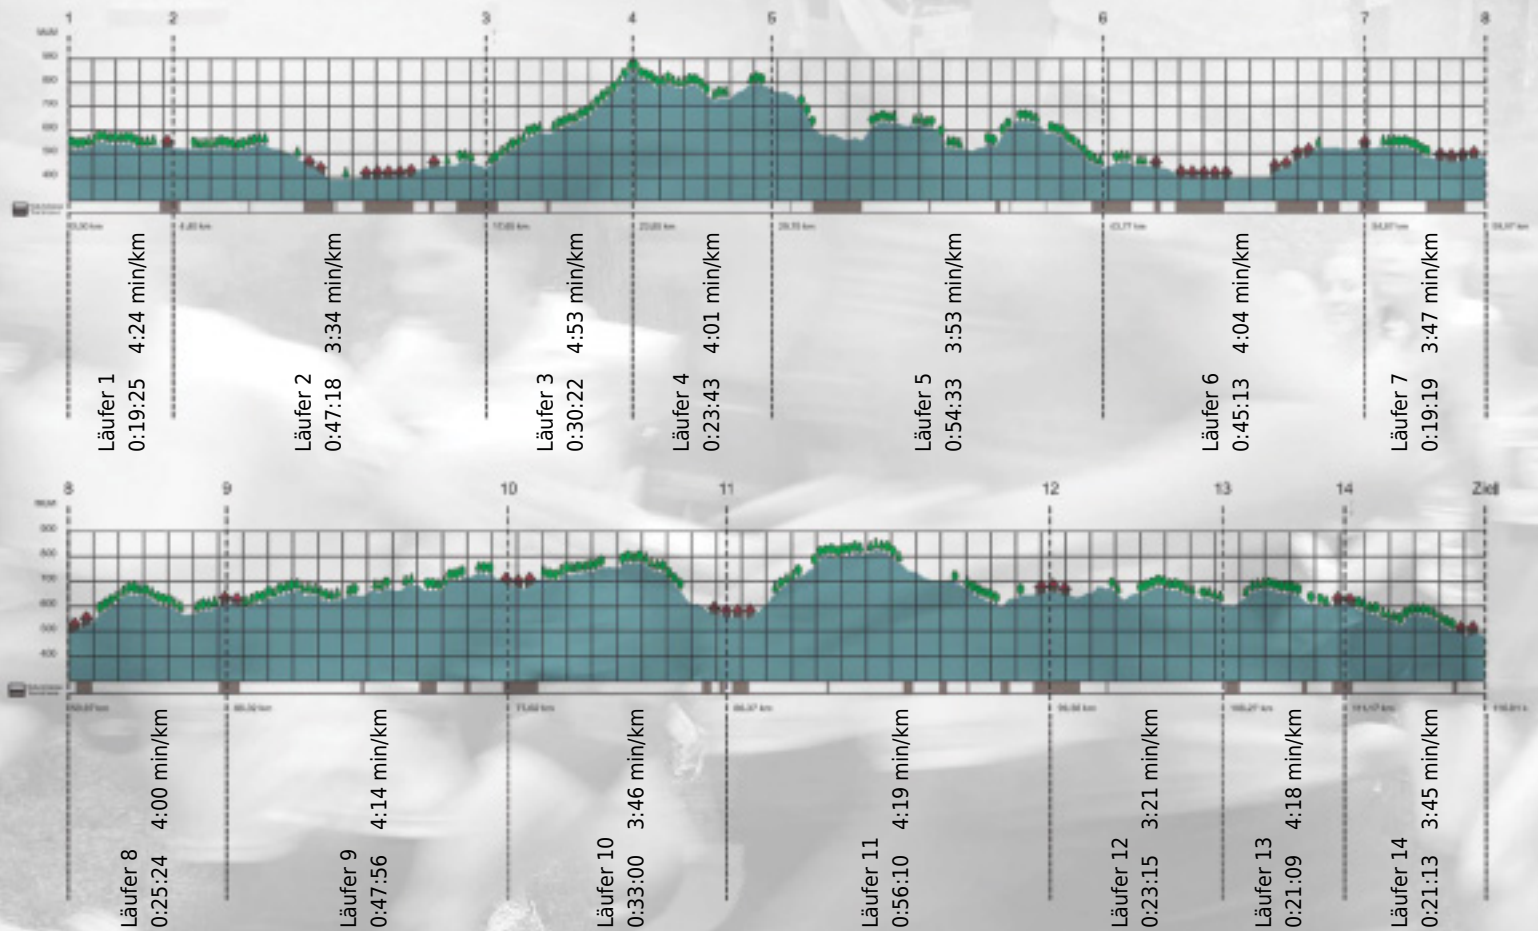

URKUNDE

Platz gesamt: 12

Platz Kategorie: 12

SAS Heublüemler

Kategorie: Schnelle

Laufzeit: 7:48:00 h (- min/km / - km/h)

Sponsoren

ALSTOM