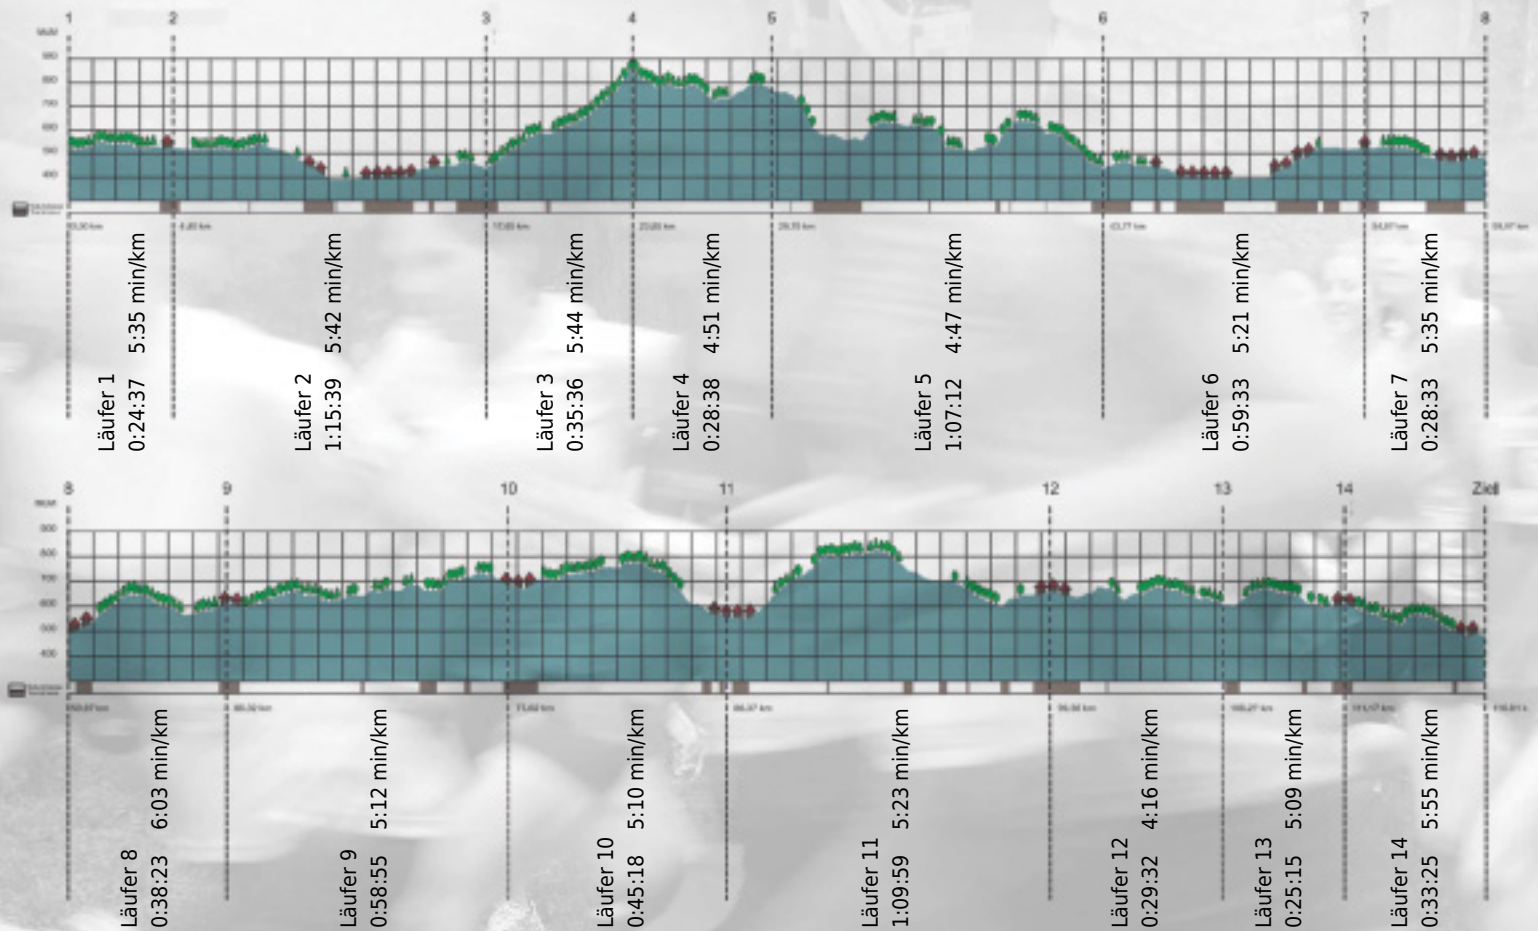

# URKUNDE

**Platz gesamt: 444**

**Platz Kategorie: 267**

## Schreckenhölzler

**Kategorie: Schnelle**

**Laufzeit: 10:20:35 h (- min/km / - km/h)**

Sponsoren

ALSTOM

NZZ

Partner