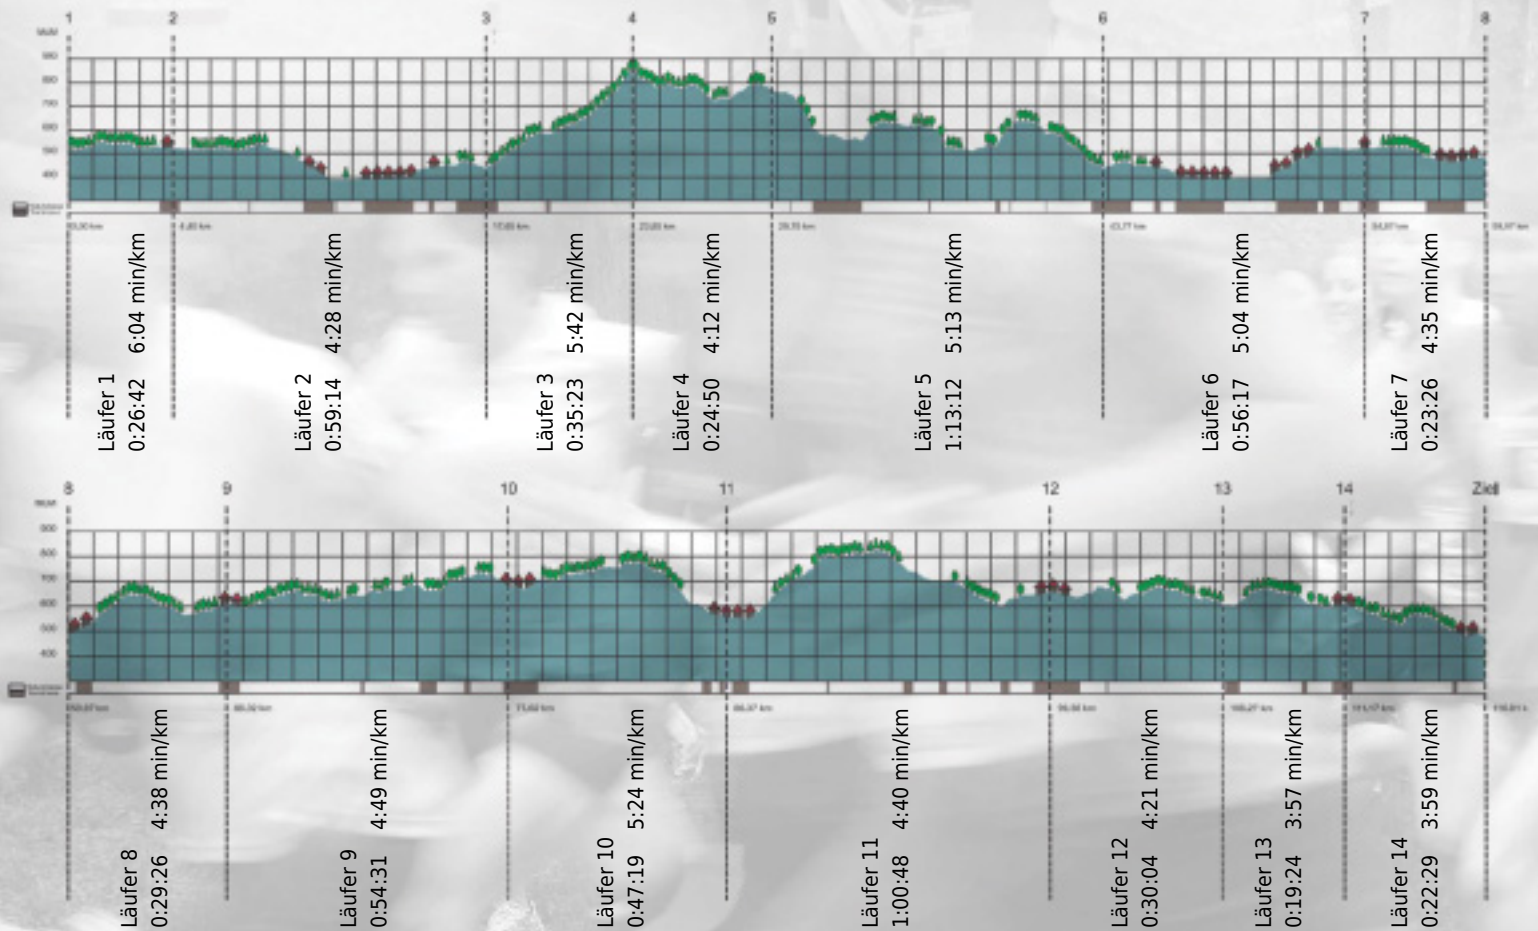

URKUNDE

Platz gesamt: 110

Platz Kategorie: 101

Sprint Spektrum

Kategorie: Schnelle

Laufzeit: 9:23:05 h (4:49 min/km / 12.36 km/h)

Sponsoren

Partner