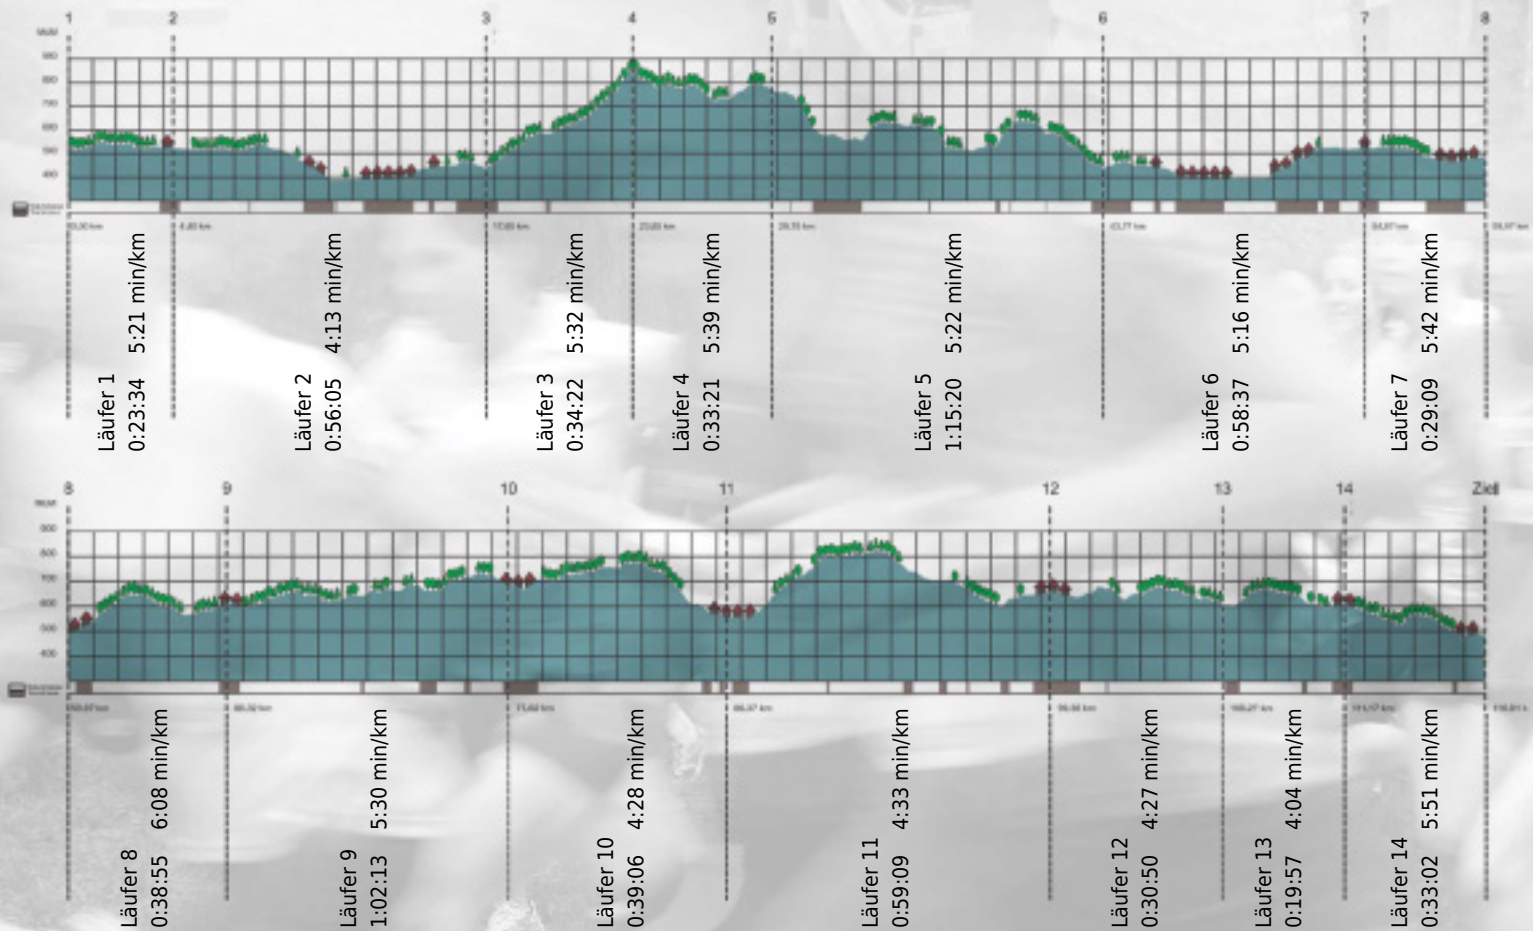

URKUNDE

Platz gesamt: 253

Platz Kategorie: 199

Trägheitsmoment

Kategorie: Schnelle

Laufzeit: 9:53:40 h (- min/km / - km/h)

Sponsoren

ALSTOM