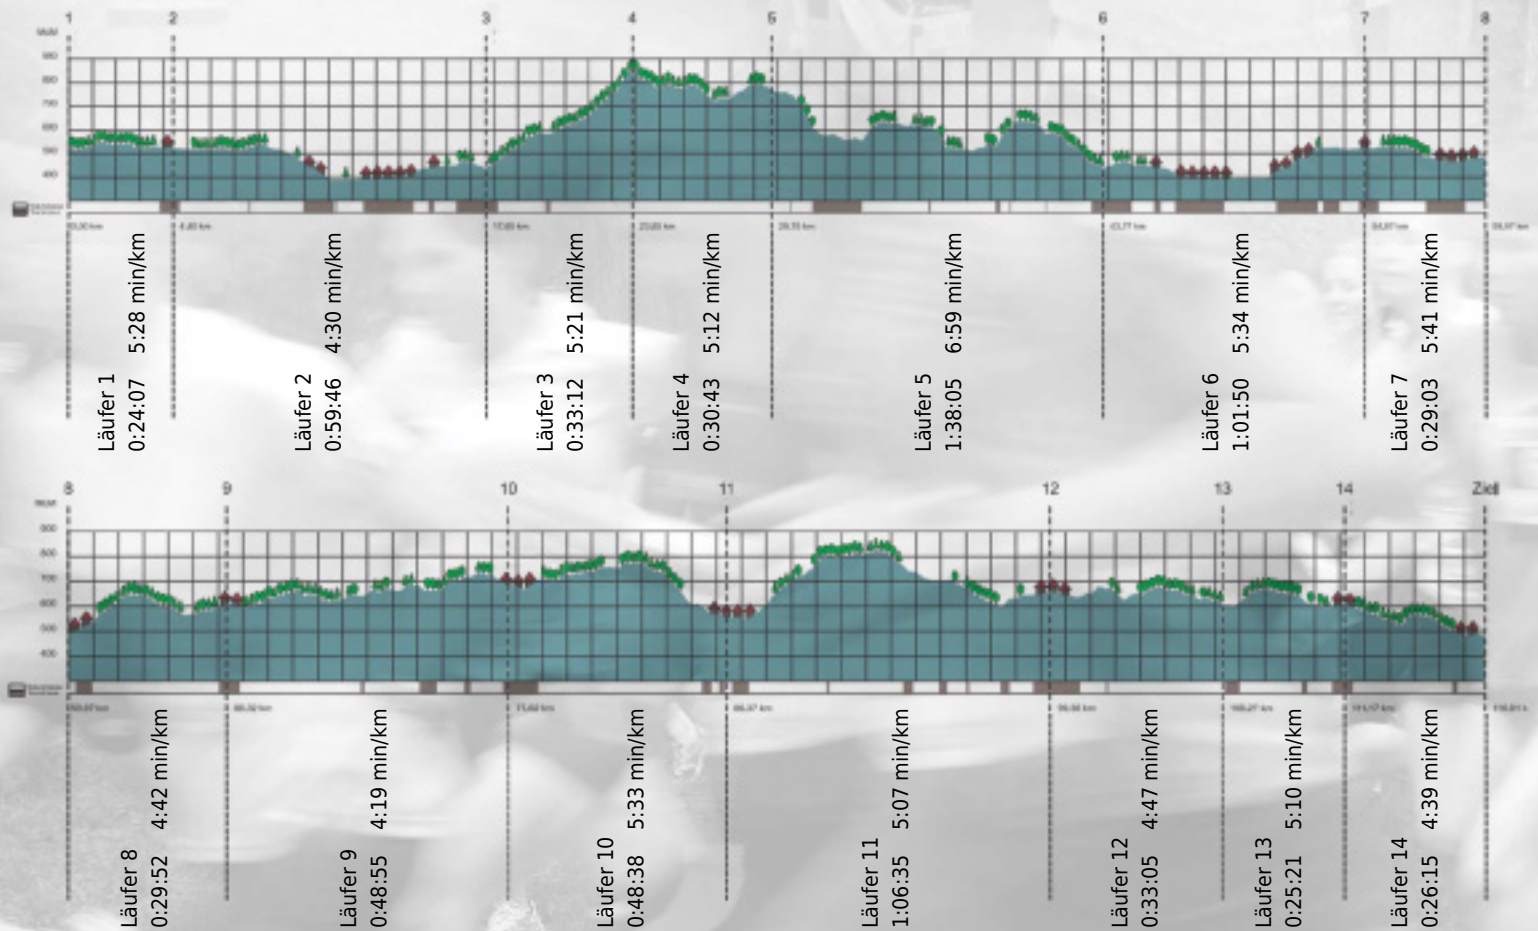

URKUNDE

Platz gesamt: 405

Platz Kategorie: 149

ESN Zürich Powerteam

Kategorie: Langsame

Laufzeit: 10:15:27 h (5:16 min/km / 11.31 km/h)

Sponsoren

ALSTOM