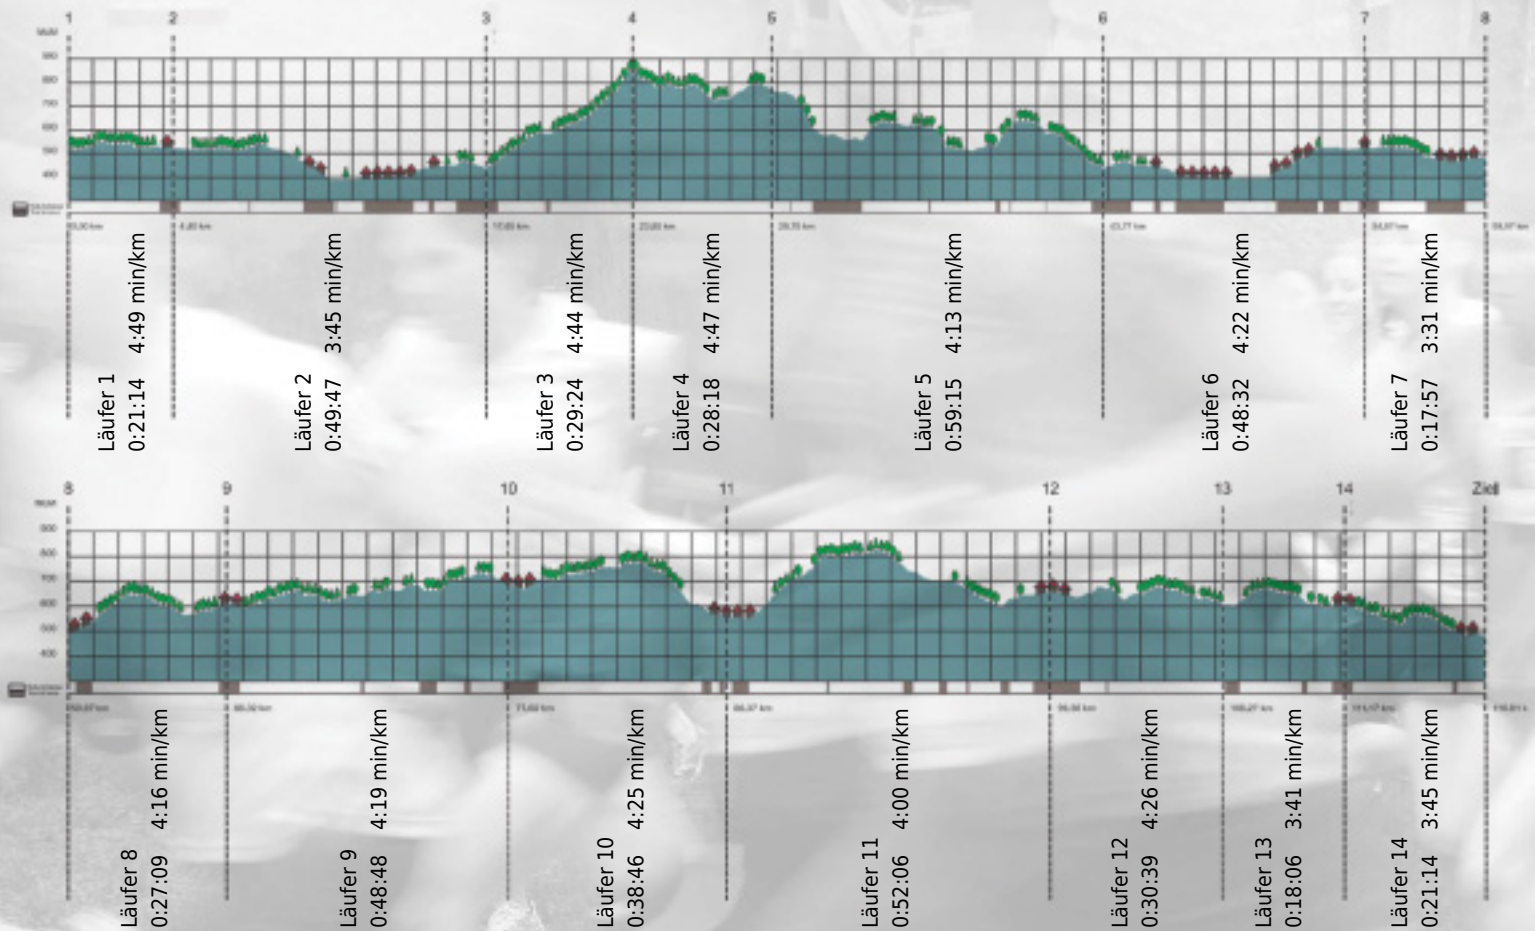

# URKUNDE

**Platz gesamt: 22**

**Platz Kategorie: 22**

## Uni Karlsruhe/Lemminge

**Kategorie: Schnelle**

**Laufzeit: 8:11:15 h (4:12 min/km / 14.17 km/h)**

Sponsoren

Partner

Zürich den 09.Mai 2011