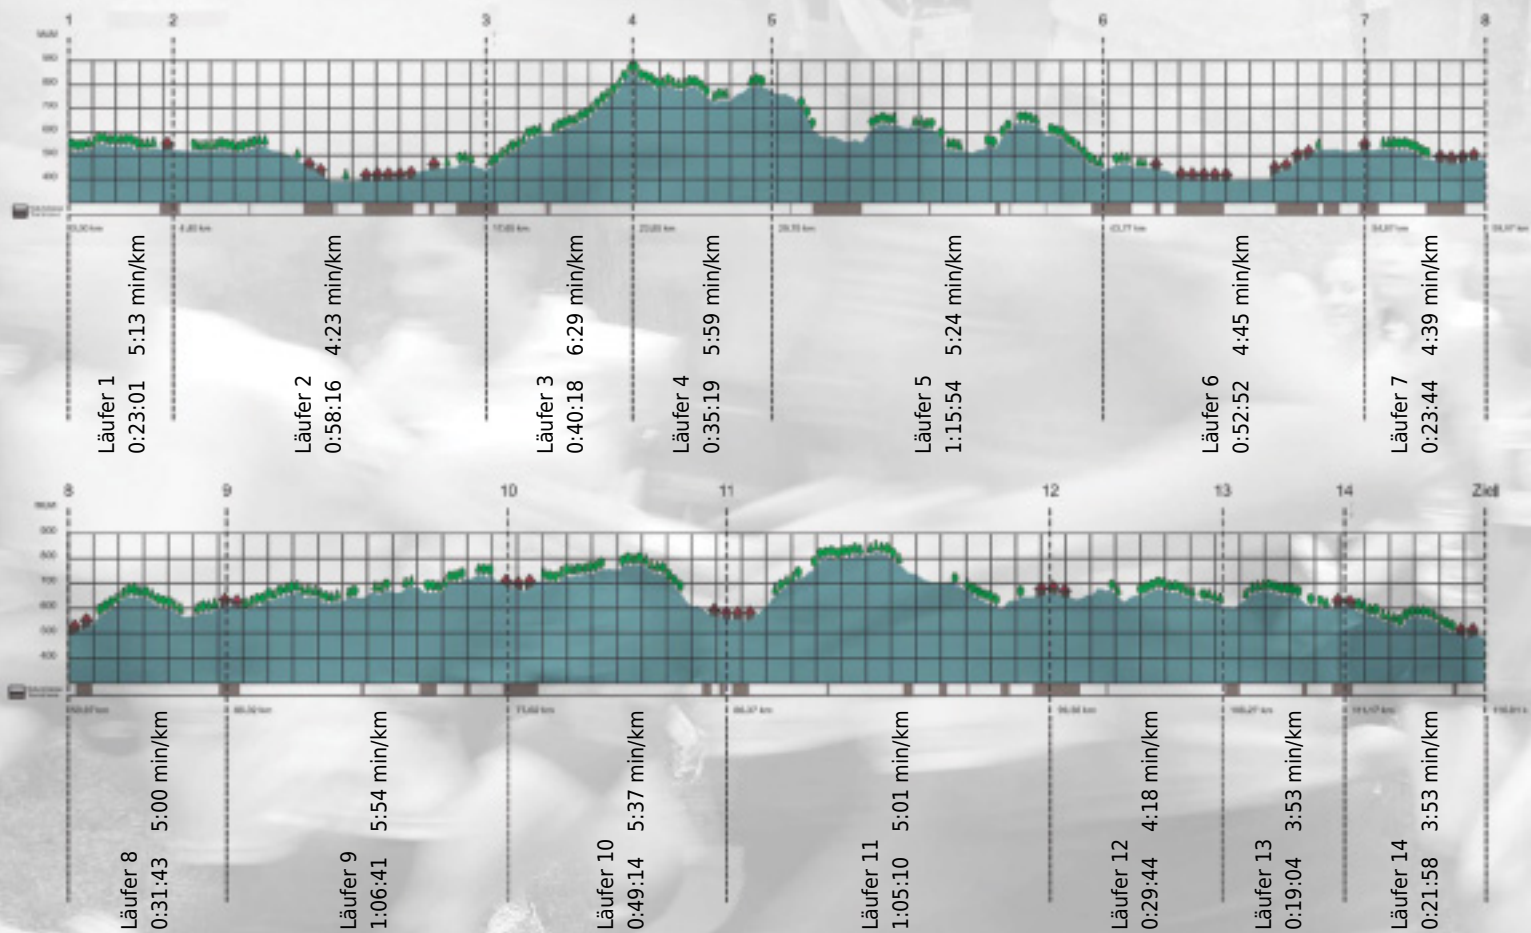

# URKUNDE

Platz gesamt: 250

Platz Kategorie: 197

## Was, SOLAnge noch?

Kategorie: Schnelle

Laufzeit: 9:52:58 h (5:04 min/km / 11.74 km/h)

Sponsoren

ALSTOM

NZZ

Partner