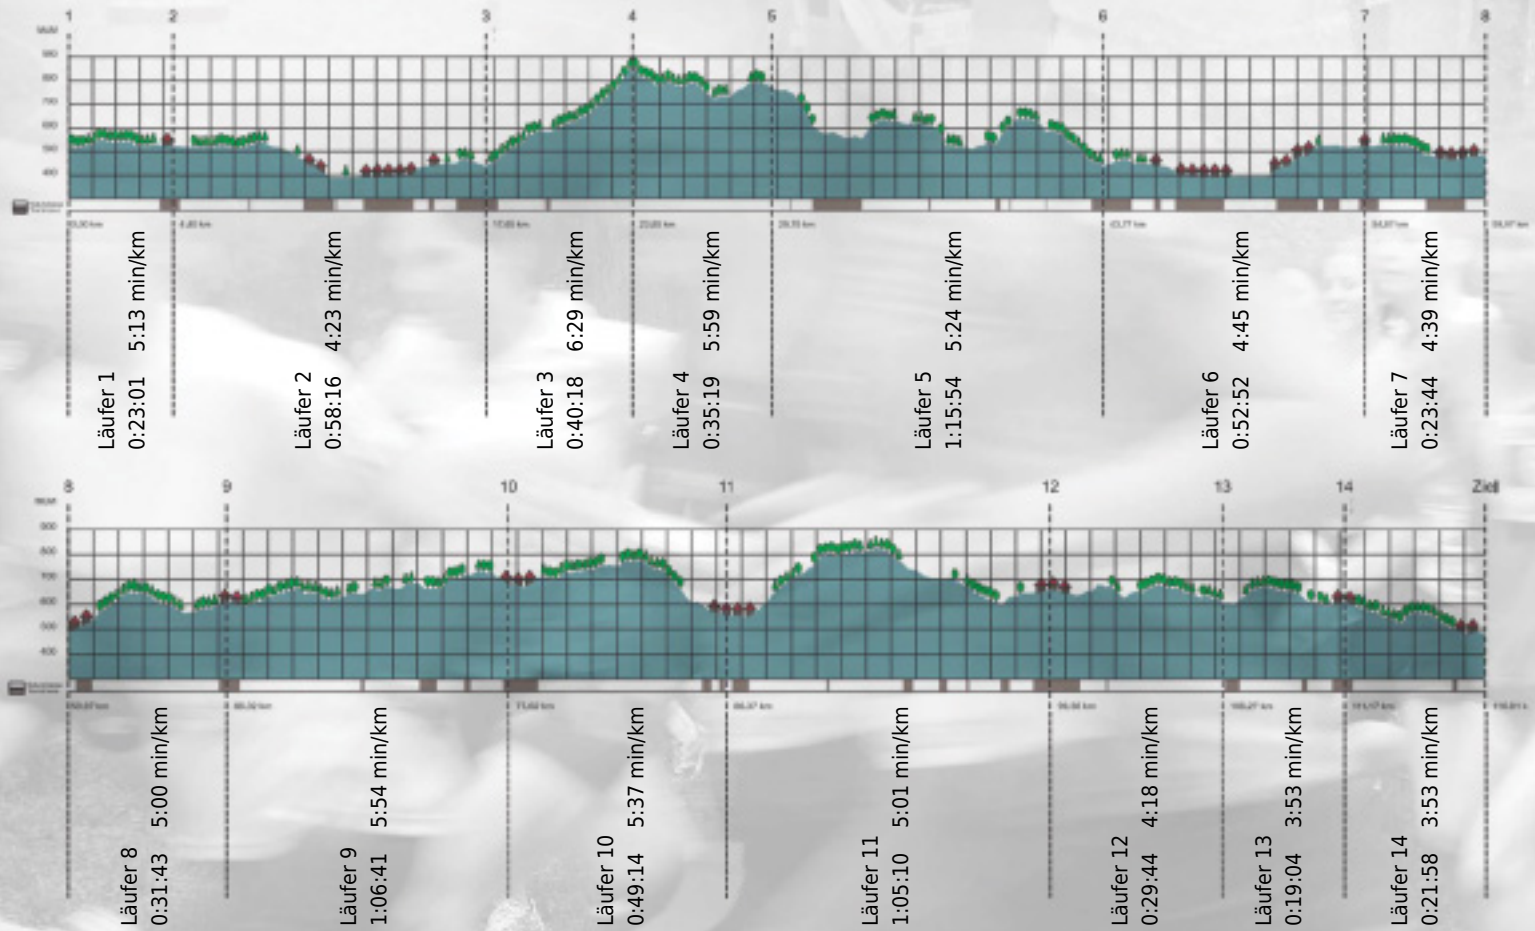

**GEDENKLAUF
WALTER HIEMEYER**

URKUNDE

Platz gesamt: 250

Platz Kategorie: 197

Was, SOLange noch?

Kategorie: Schnelle

Laufzeit: 9:52:58 h (- min/km / - km/h)

Sponsoren