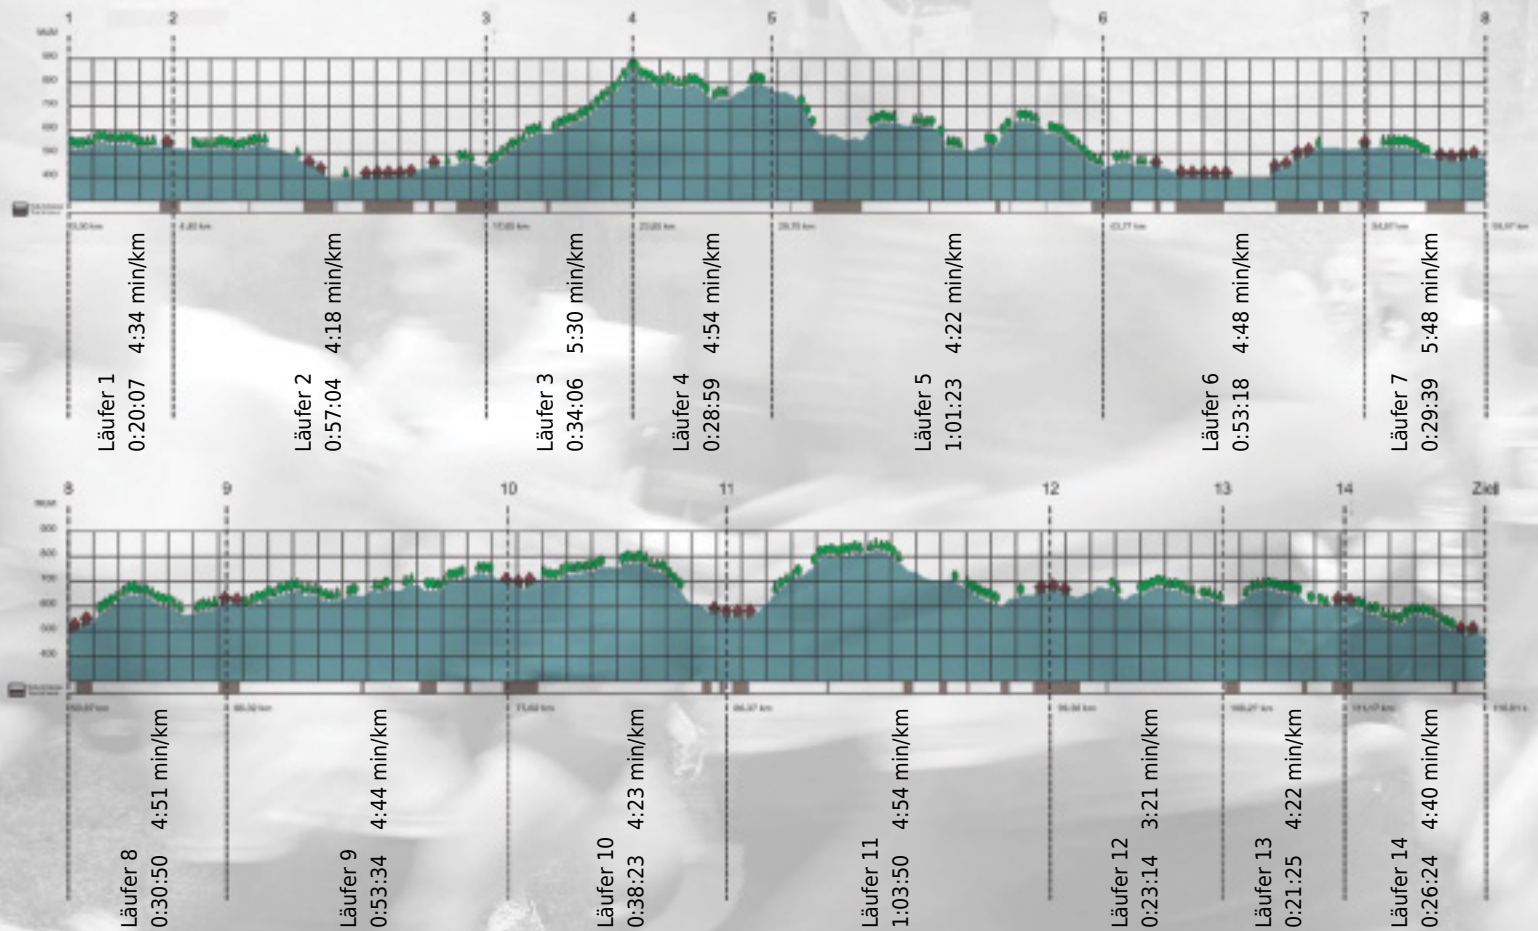

# URKUNDE

**Platz gesamt: 65**

**Platz Kategorie: 61**

## Zimmerzwerge

**Kategorie: Schnelle**

**Laufzeit: 9:02:16 h (4:38 min/km / 12.84 km/h)**

Sponsoren

ALSTOM

NZZ

Partner