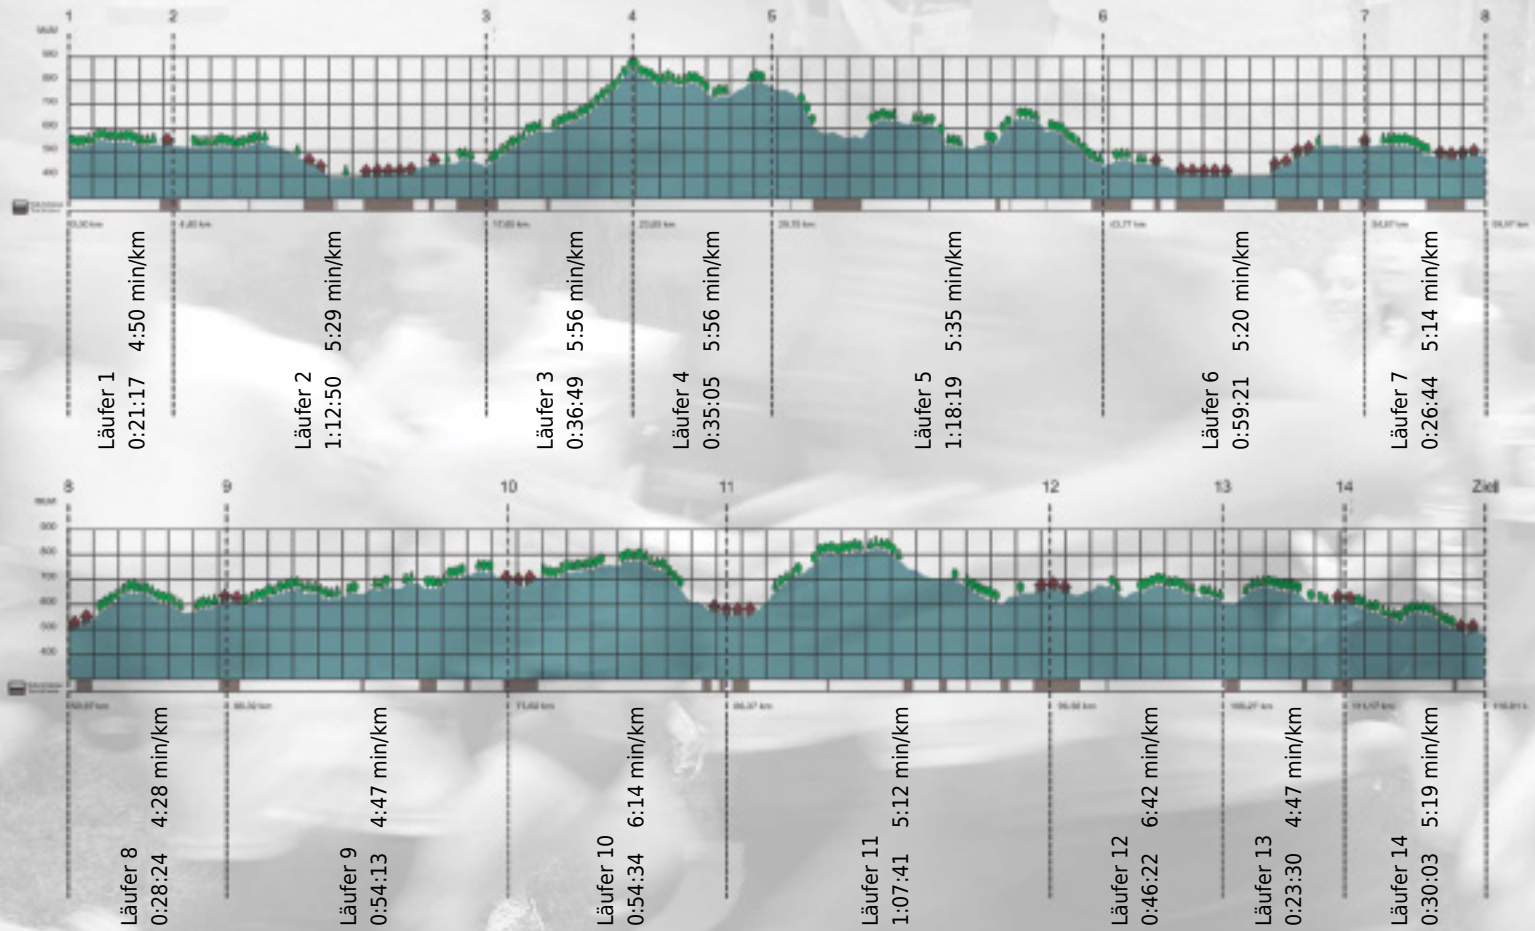

Sponsoren

ALSTOM

NZZ

Partner

Zürich den 09.Mai 2011