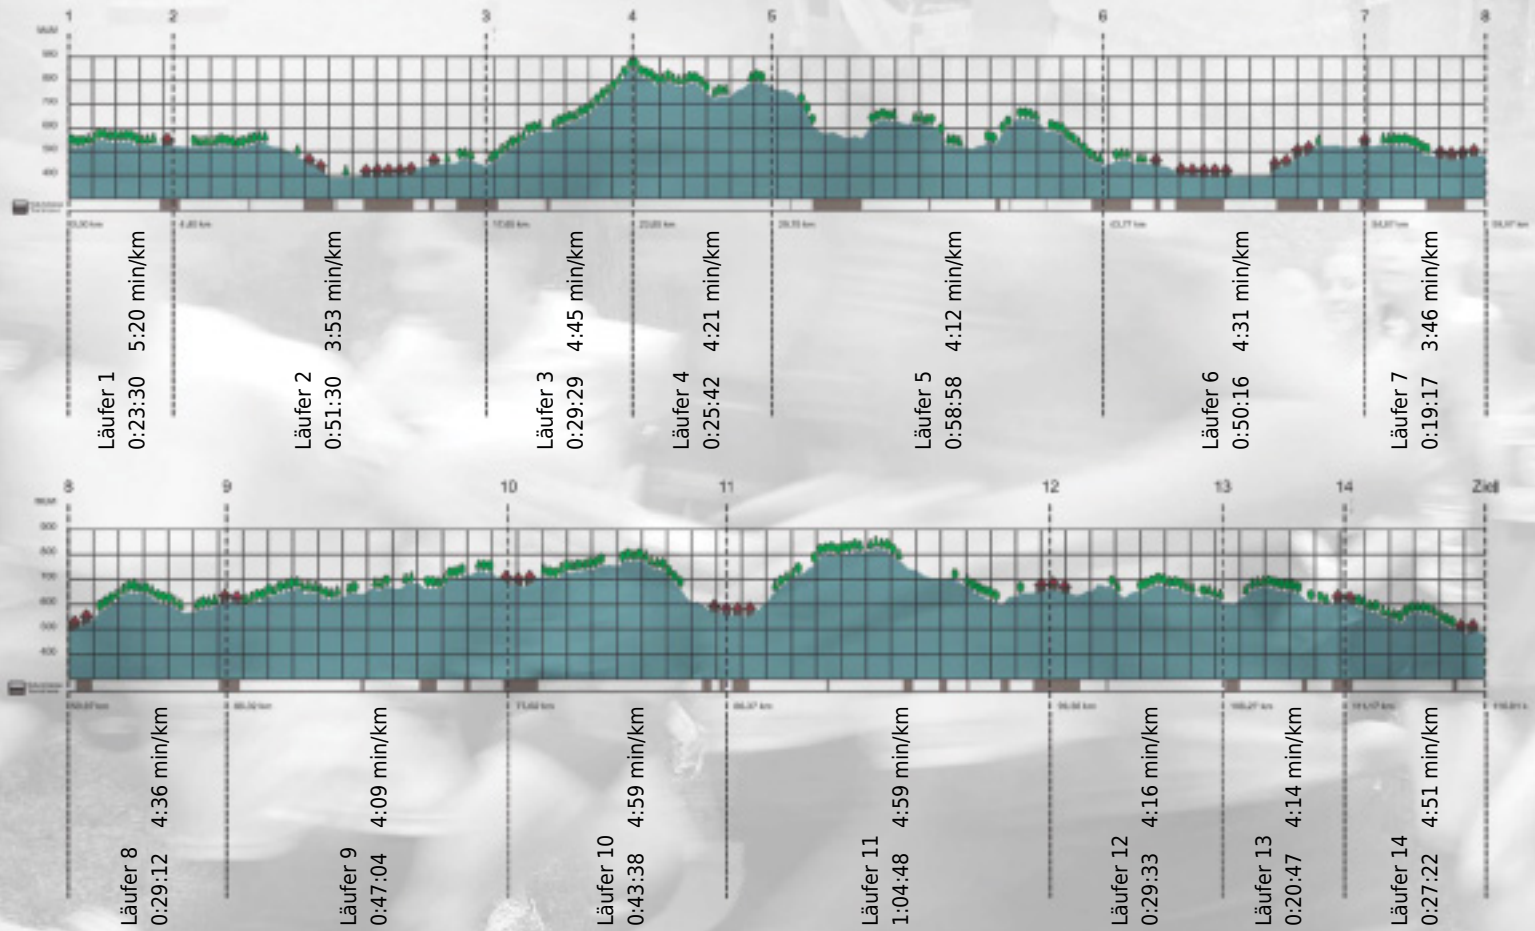

Stafette im
Grossraum
Zürich

GEDENKLAUF
WALTER HIEMEYER

URKUNDE

Platz gesamt: 36

Platz Kategorie: 36

Zühlke Premier Cru

Kategorie: Schnelle

Laufzeit: 8:41:06 h (4:27 min/km / 13.36 km/h)