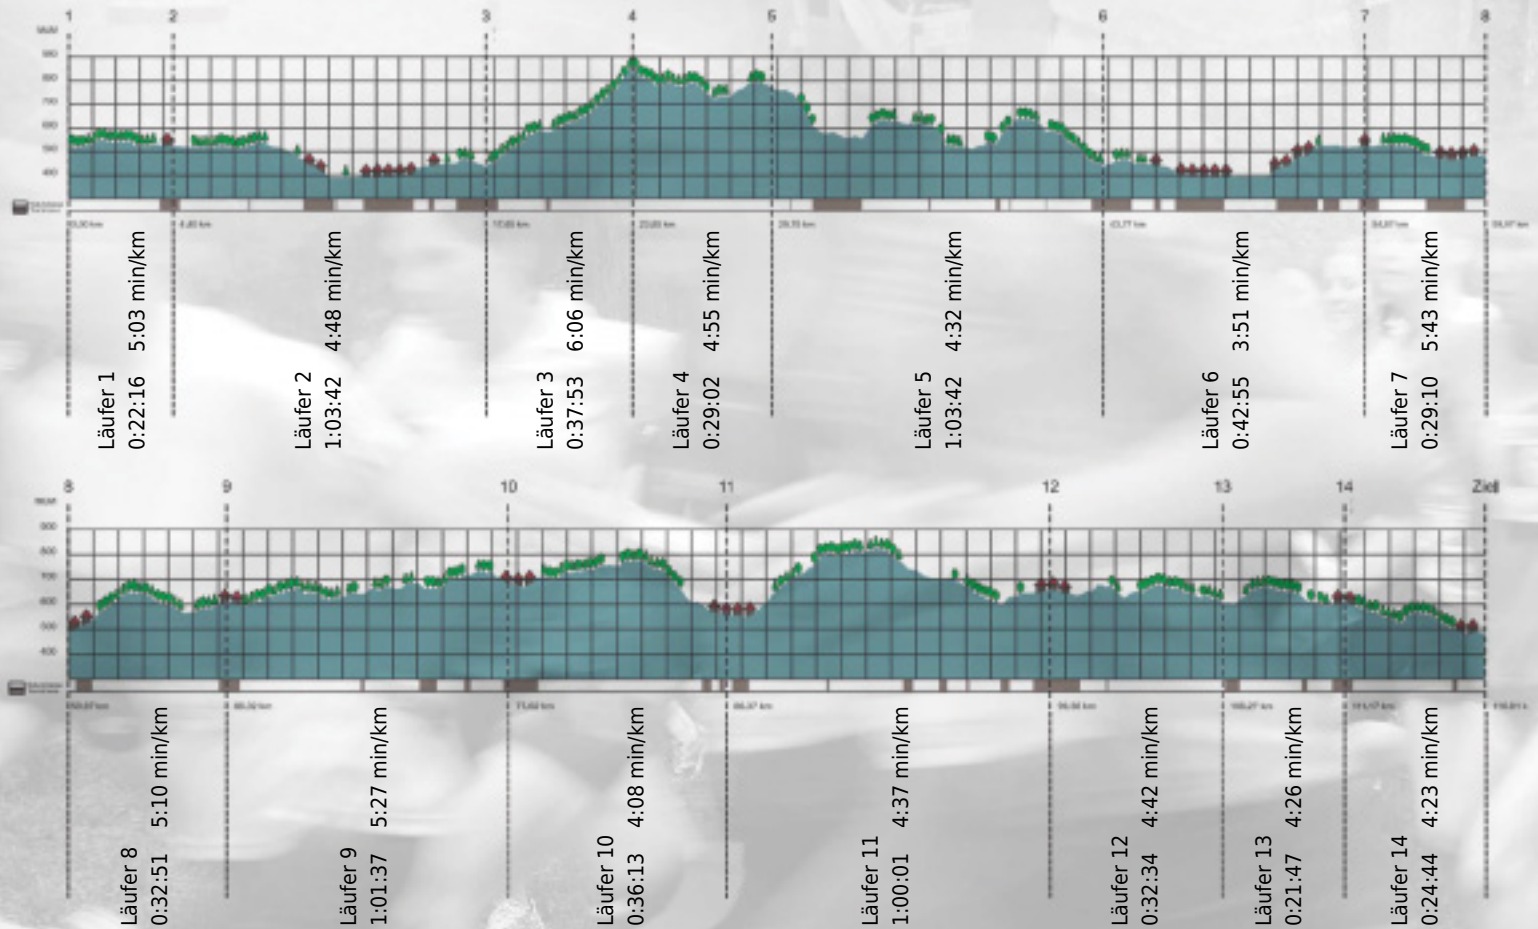

URKUNDE

Platz gesamt: 93

Platz Kategorie: 87

EMPA

Kategorie: Schnelle

Laufzeit: 9:18:27 h (4:46 min/km / 12.46 km/h)

Sponsoren

ALSTOM