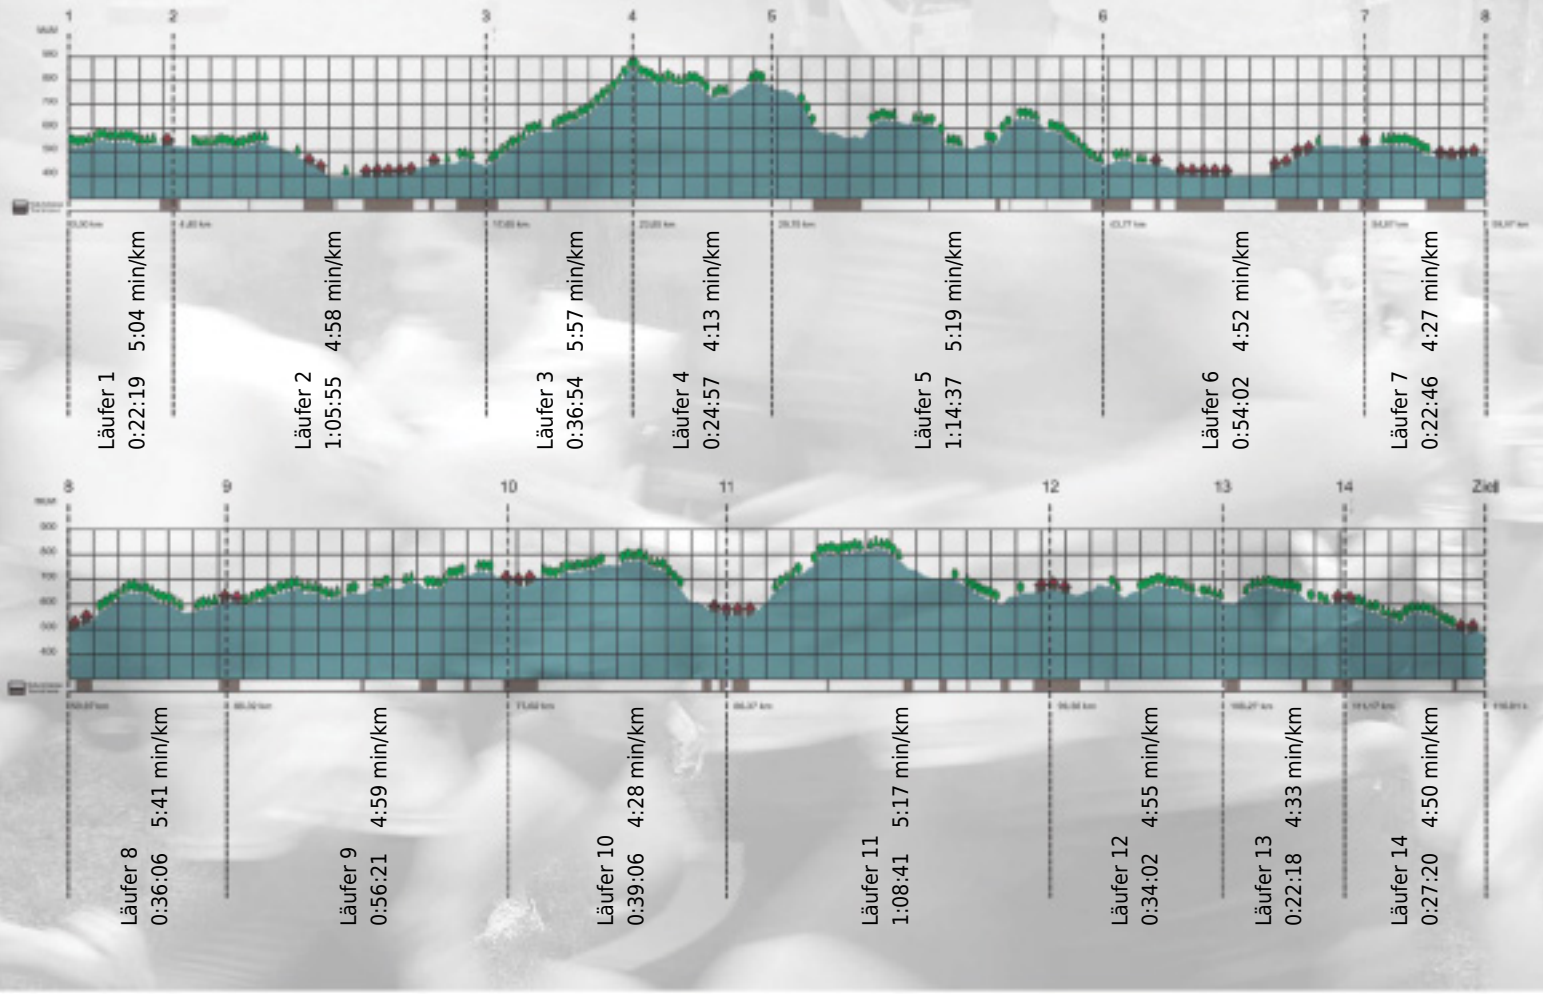

URKUNDE

Platz gesamt: 213

Platz Kategorie: 33

gäge gäge gäge gäge gäge gäge gäge gäge

Kategorie: Langsame

Laufzeit: 9:45:24 h (5:00 min/km / 11.97 km/h)

Sponsoren

Partner