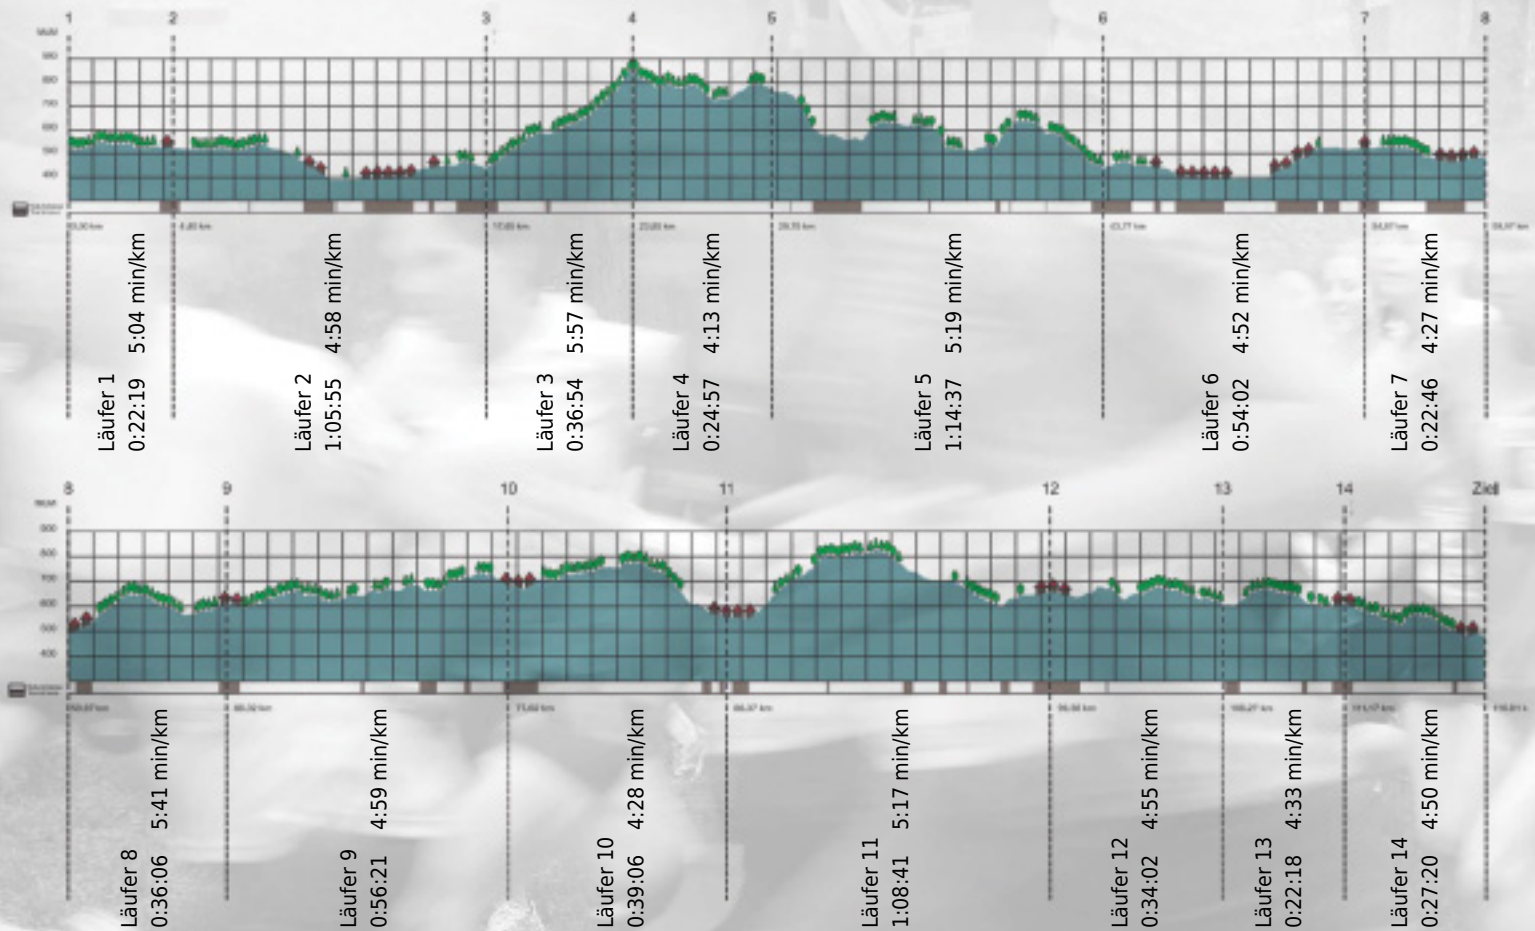

URKUNDE

Platz gesamt: 213

Platz Kategorie: 33

gäge gäge gäge gäge gäge gäge gäge gäge gäge

Kategorie: Langsame

Laufzeit: 9:45:24 h (5:00 min/km / 11.89 km/h)

Sponsoren

ALSTOM