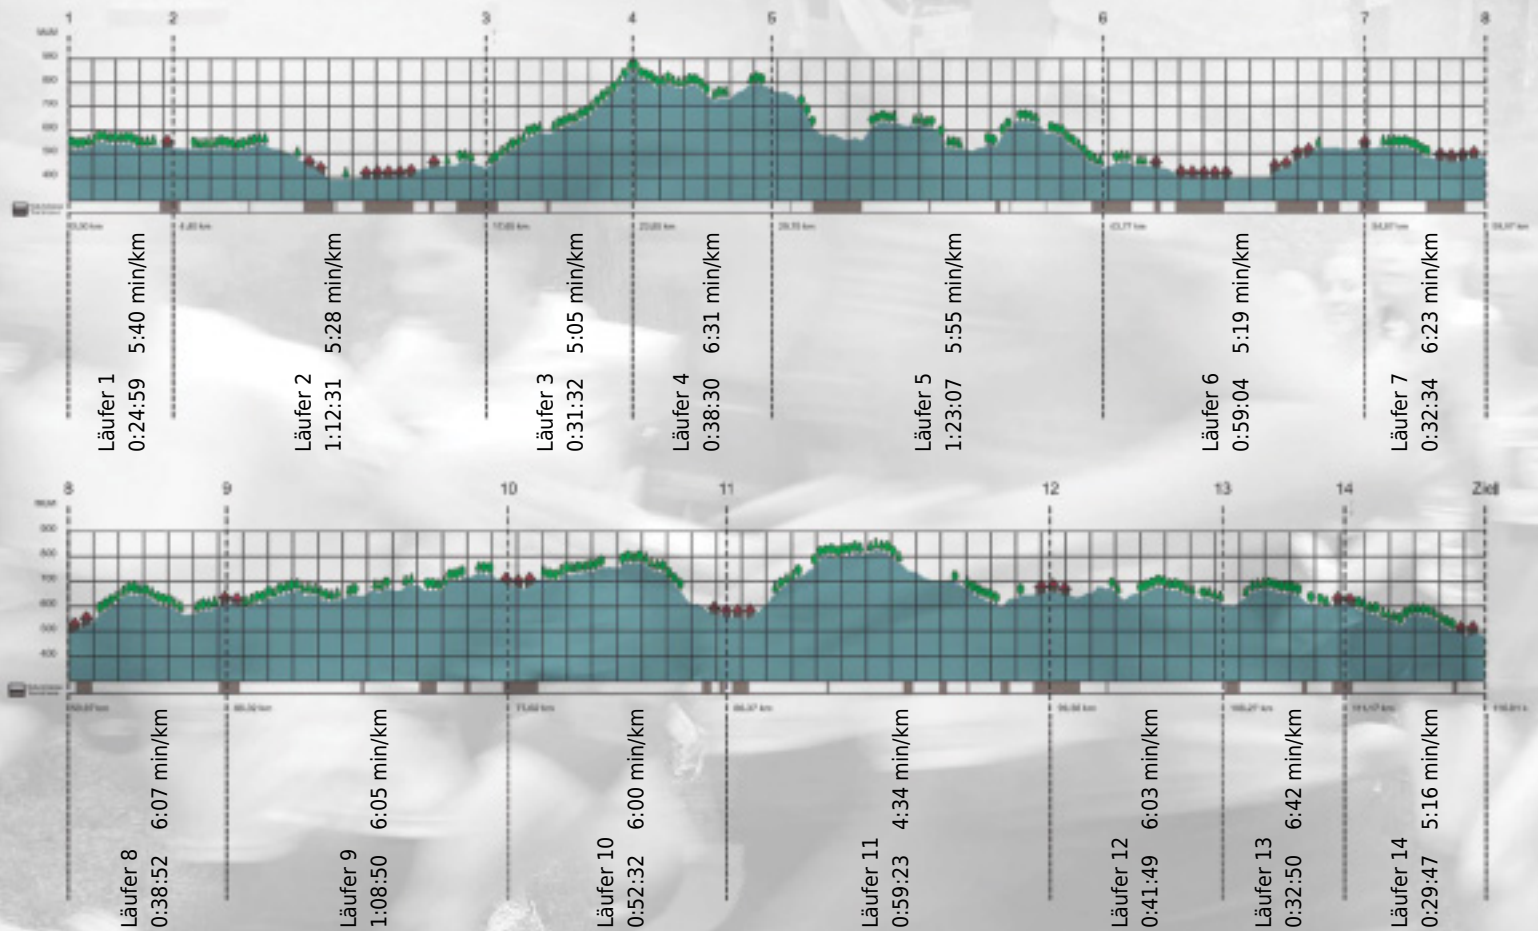

# URKUNDE

**Platz gesamt: 698**

**Platz Kategorie: 301**

## Intep

**Kategorie: Schnelle**

**Laufzeit: 11:06:20 h (5:42 min/km / 10.45 km/h)**

Sponsoren

ALSTOM

NZZ

Partner