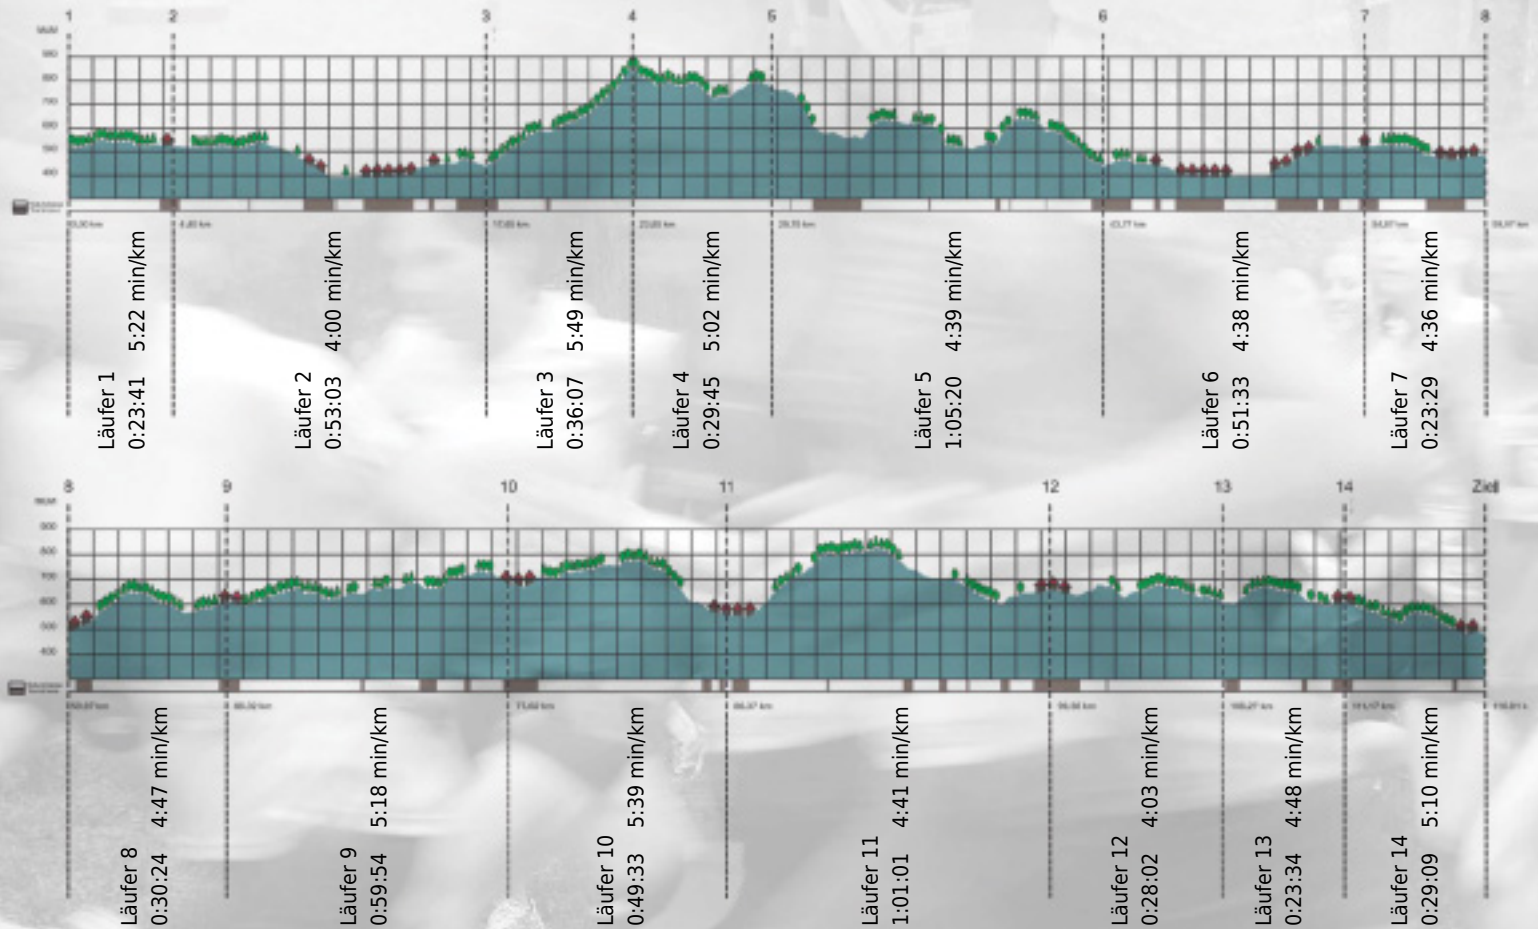

URKUNDE

Platz gesamt: 116

Platz Kategorie: 108

Lehrlauf

Kategorie: Schnelle

Laufzeit: 9:24:35 h (4:50 min/km / 12.33 km/h)

Sponsoren

ALSTOM