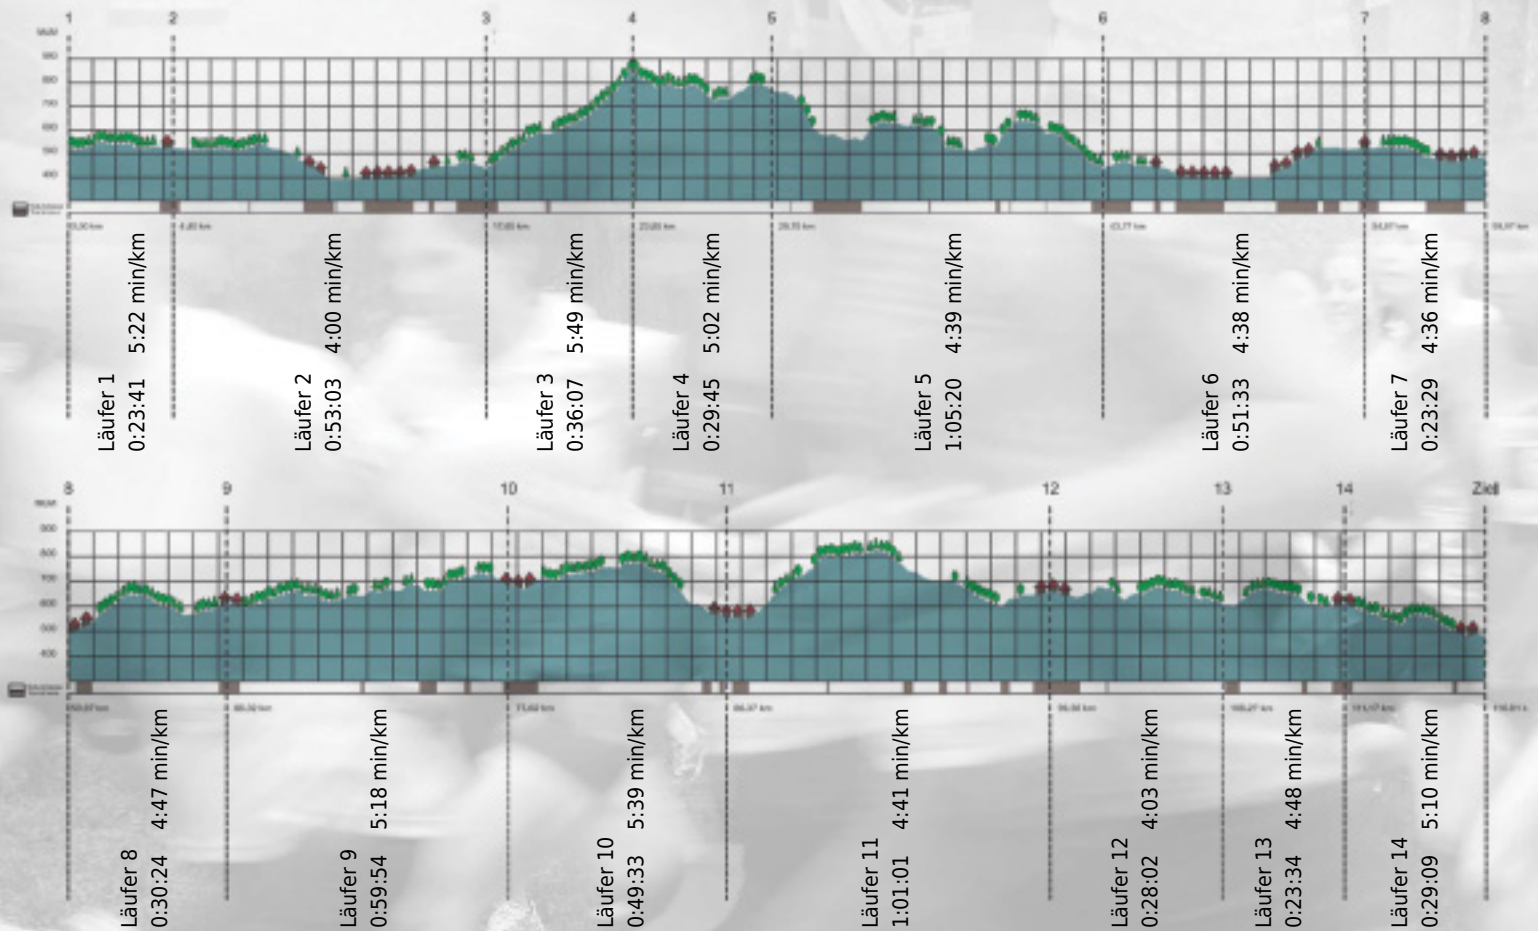

URKUNDE

Platz gesamt: 116

Platz Kategorie: 108

Lehrlauf

Kategorie: Schnelle

Laufzeit: 9:24:35 h (4:50 min/km / 12.33 km/h)

Sponsoren

ALSTOM