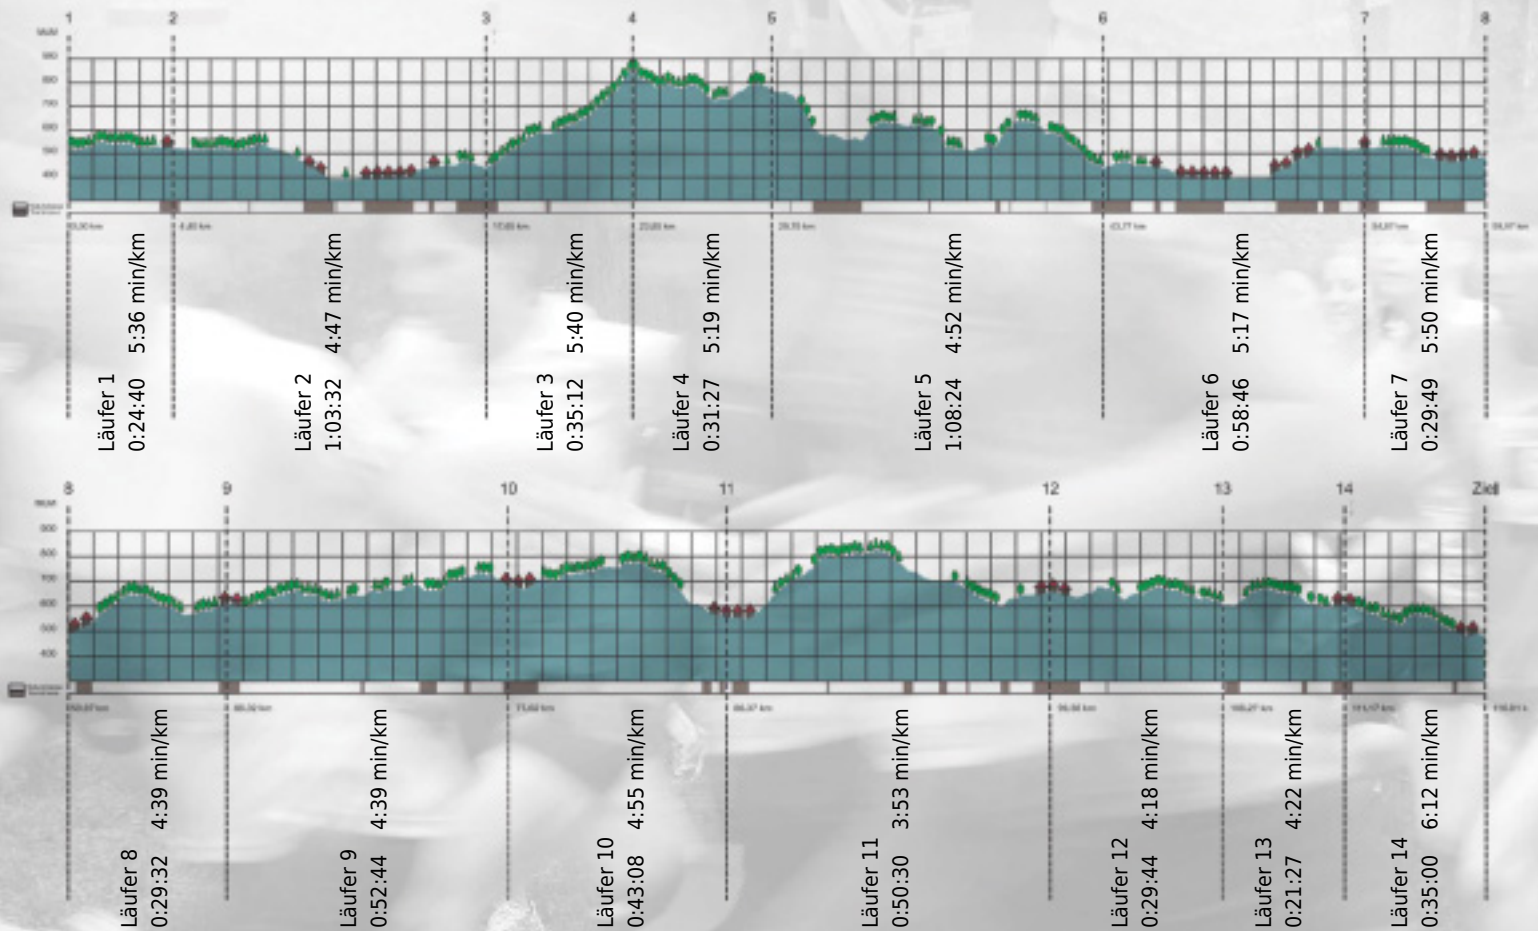

# URKUNDE

**Platz gesamt: 156**

**Platz Kategorie: 140**

**Med. IPS Unispital ZH**

**Kategorie: Schnelle**

**Laufzeit: 9:33:55 h (4:54 min/km / 12.21 km/h)**

Sponsoren

ALSTOM