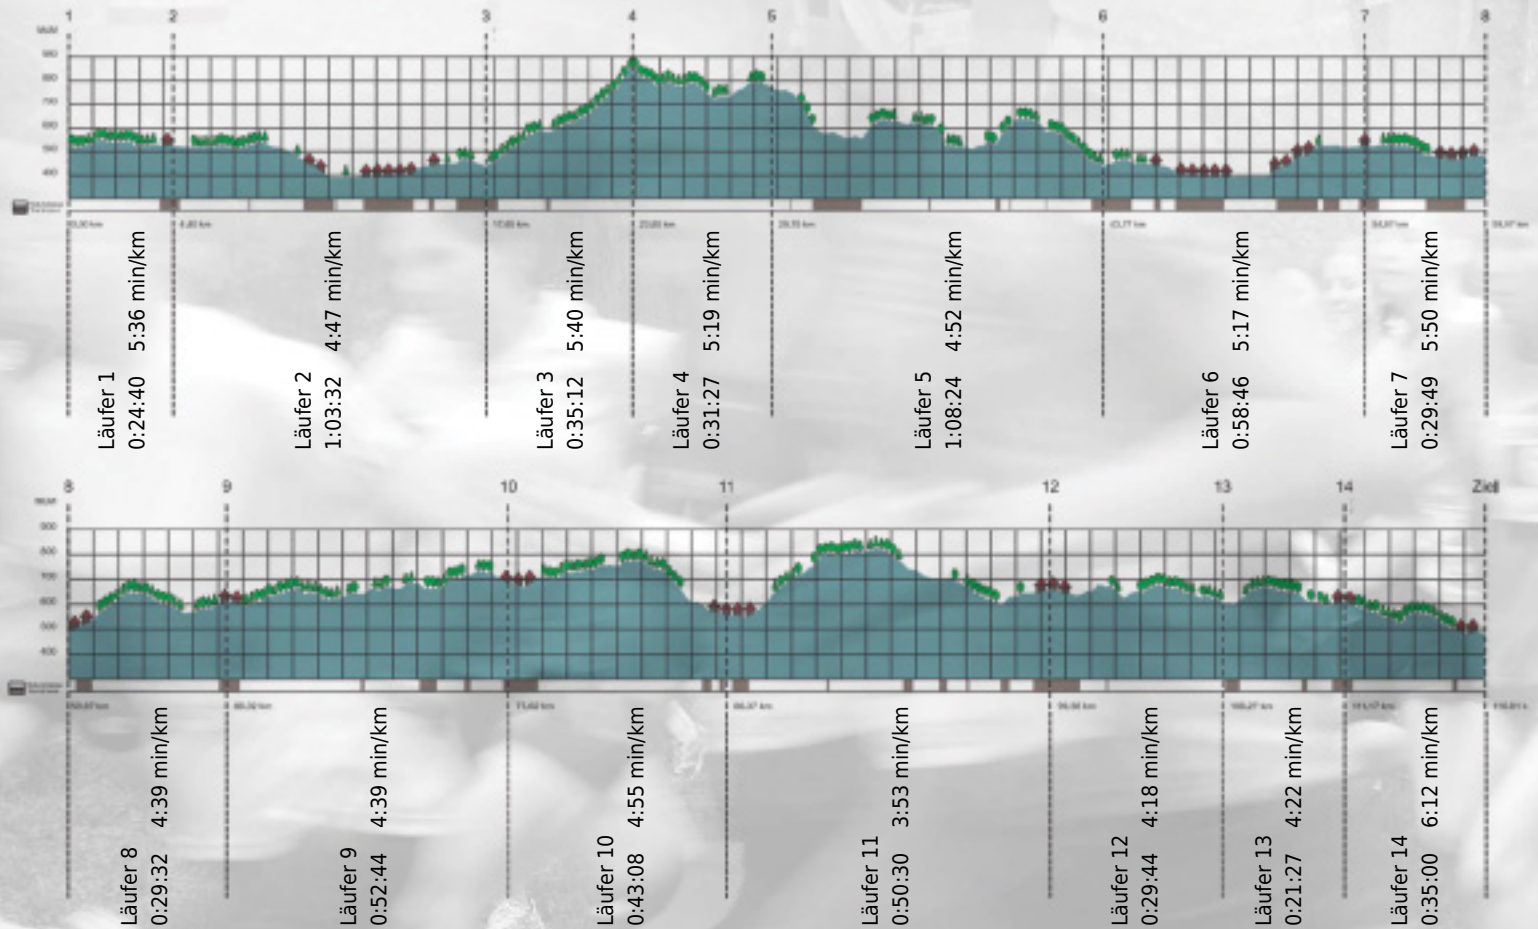

URKUNDE

Platz gesamt: 156

Platz Kategorie: 140

Med. IPS Unispital ZH

Kategorie: Schnelle

Laufzeit: 9:33:55 h (4:54 min/km / 12.13 km/h)

Sponsoren

ALSTOM