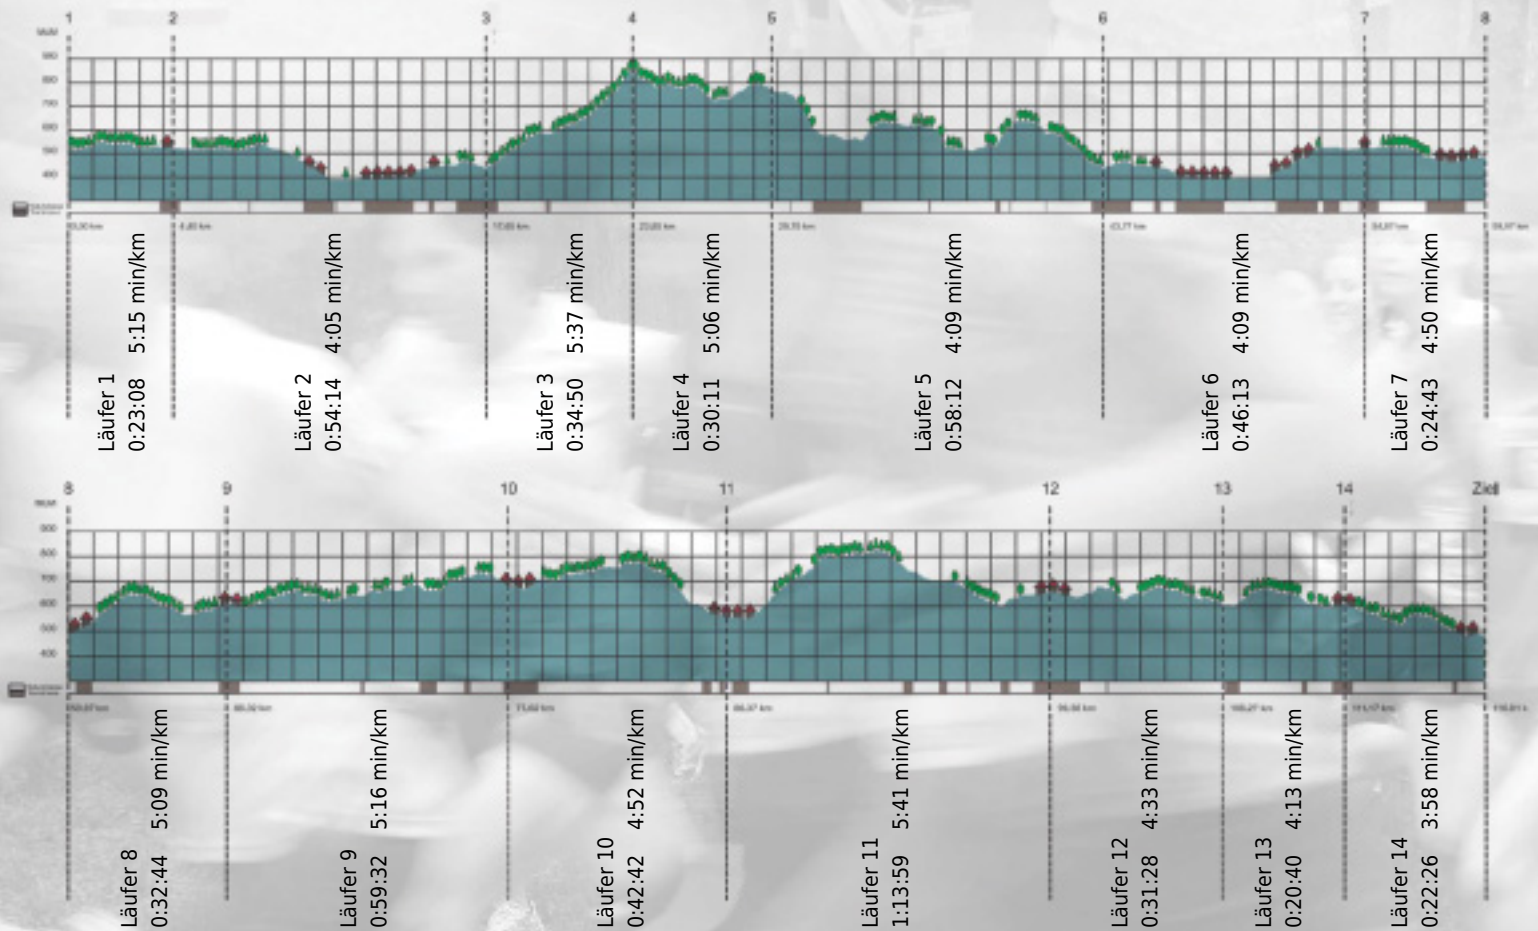

# URKUNDE

**Platz gesamt: 86**

**Platz Kategorie: 81**

## PwC Running Advisors

**Kategorie: Schnelle**

**Laufzeit: 9:15:02 h (4:45 min/km / 12.54 km/h)**

Sponsoren

ALSTOM

NZZ

Partner