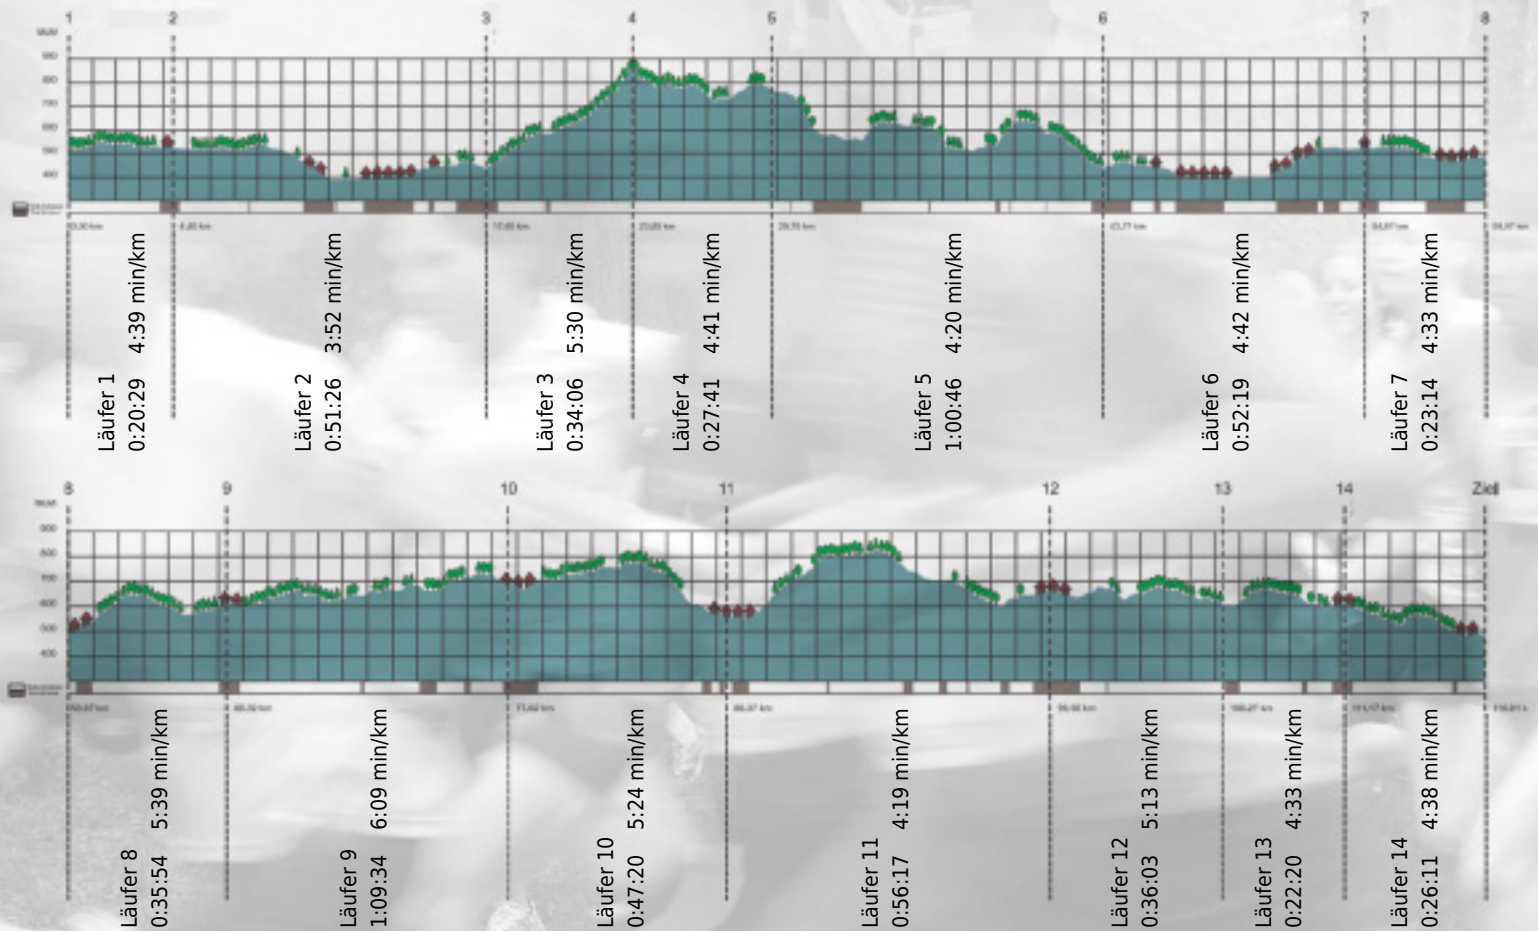

# URKUNDE

**Platz gesamt: 112**

**Platz Kategorie: 104**

## Radiowanderer vom PSI

**Kategorie: Schnelle**

**Laufzeit: 9:23:40 h (- min/km / - km/h)**

Sponsoren

Partner