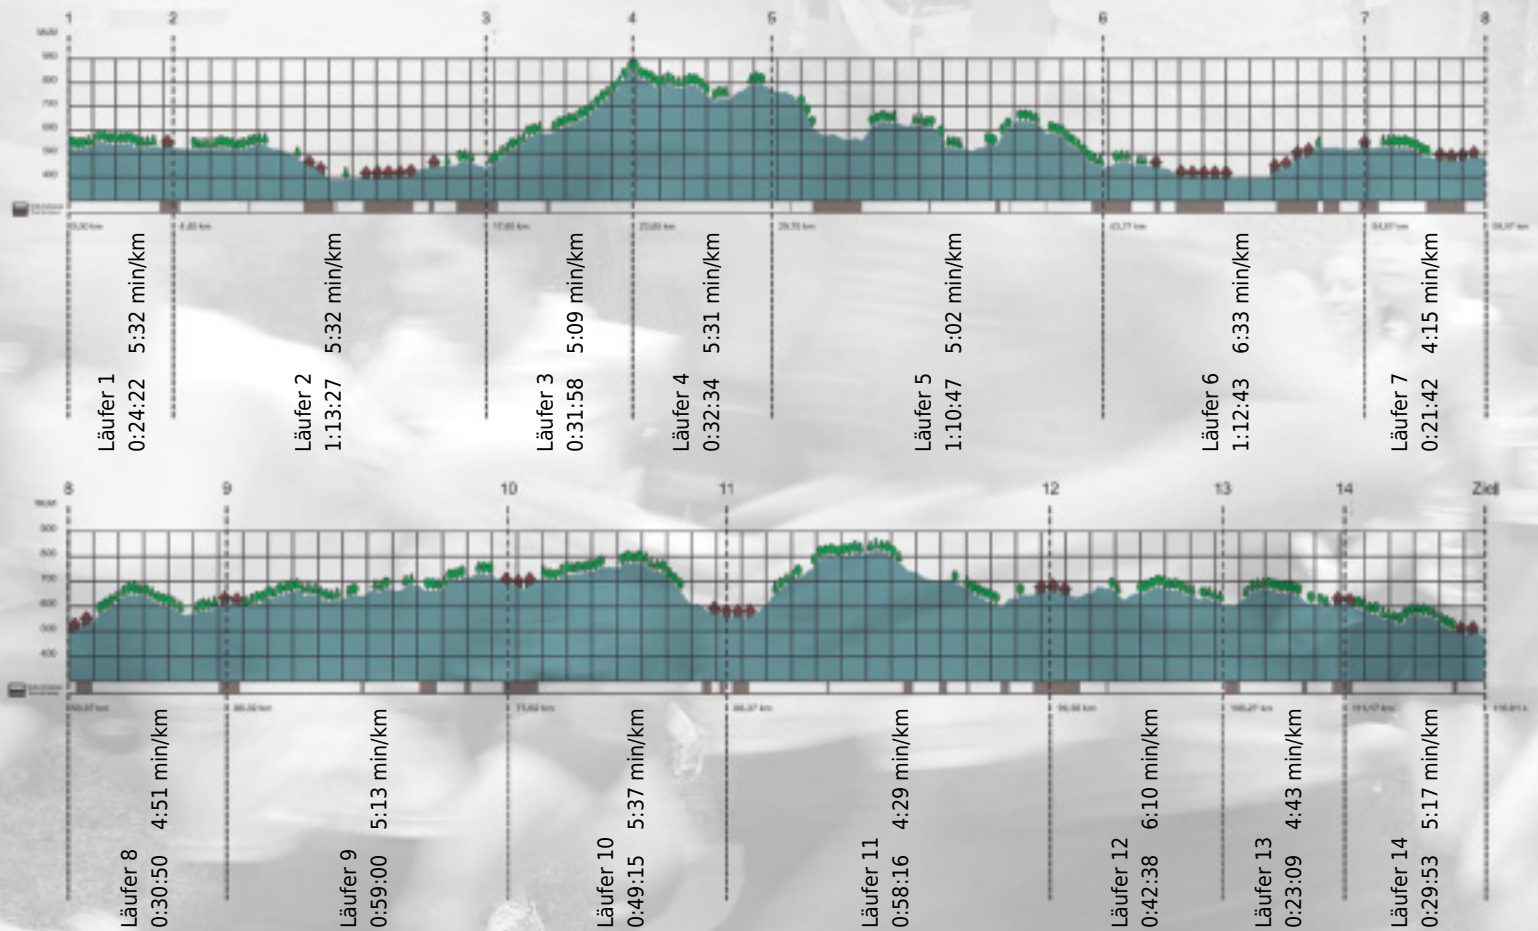

URKUNDE

Platz gesamt: 443

Platz Kategorie: 177

Gsiberger

Kategorie: Langsame

Laufzeit: 10:20:34 h (- min/km / - km/h)

Sponsoren

ALSTOM