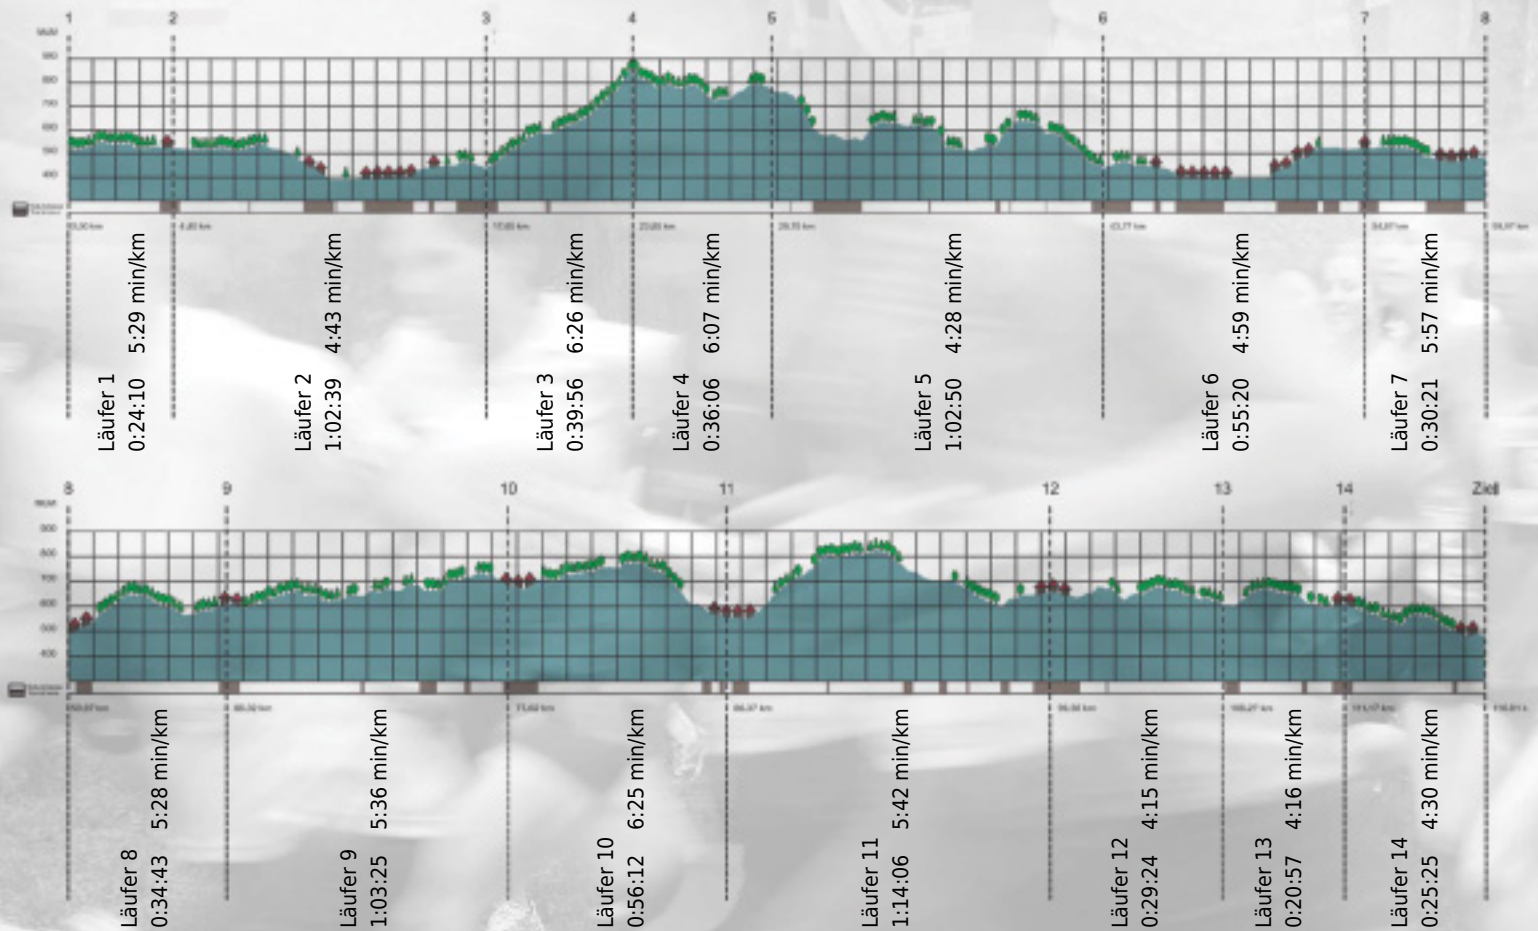

# URKUNDE

Platz gesamt: 406

Platz Kategorie: 257

## ALSTOM Turboschnecken

Kategorie: Schnelle

Laufzeit: 10:15:34 h (- min/km / - km/h)

Sponsoren

ALSTOM

NZZ

Partner