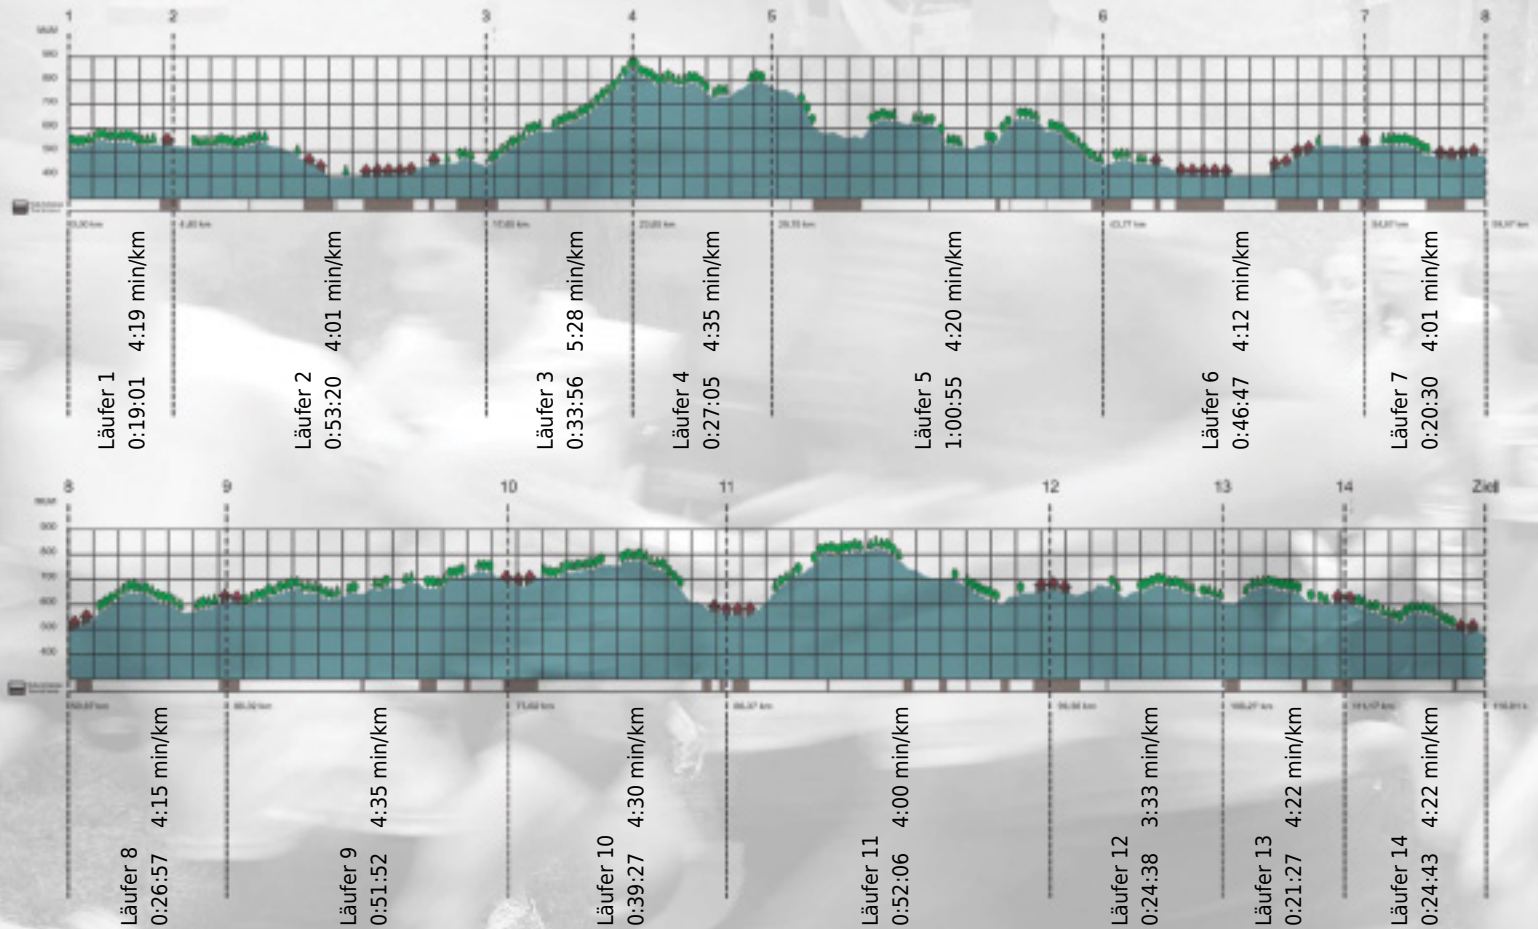

URKUNDE

Platz gesamt: 28

Platz Kategorie: 28

Kantonspolizei Zürich

Kategorie: Schnelle

Laufzeit: 8:22:44 h (4:18 min/km / 13.84 km/h)

Sponsoren

Partner