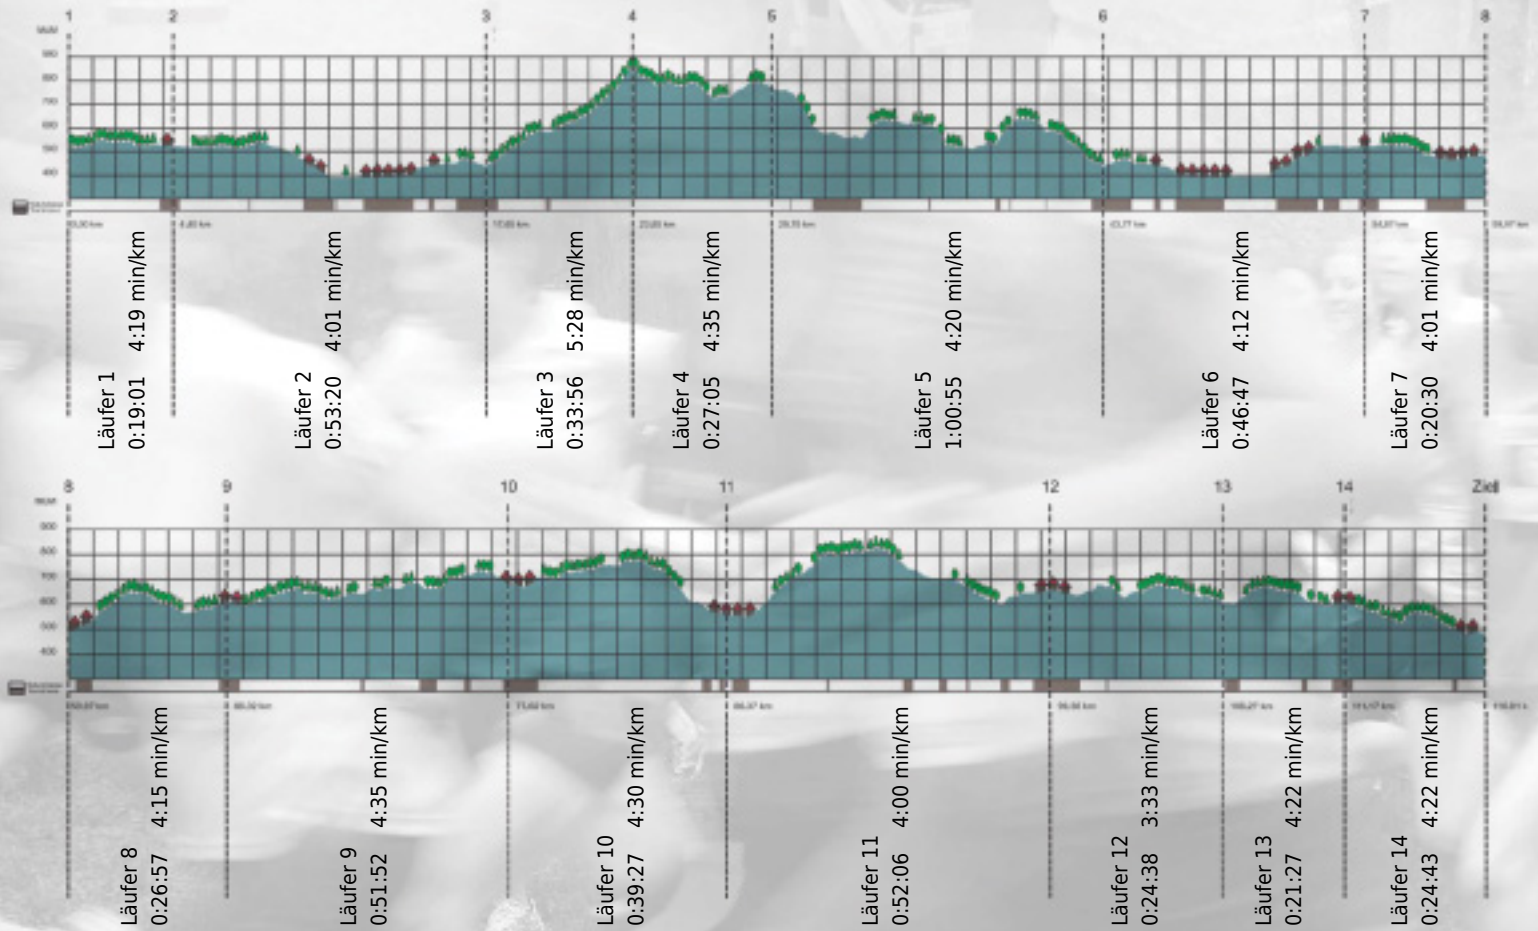

URKUNDE

Platz gesamt: 28

Platz Kategorie: 28

Kantonspolizei Zürich

Kategorie: Schnelle

Laufzeit: 8:22:44 h (4:18 min/km / 13.84 km/h)

Sponsoren

ALSTOM