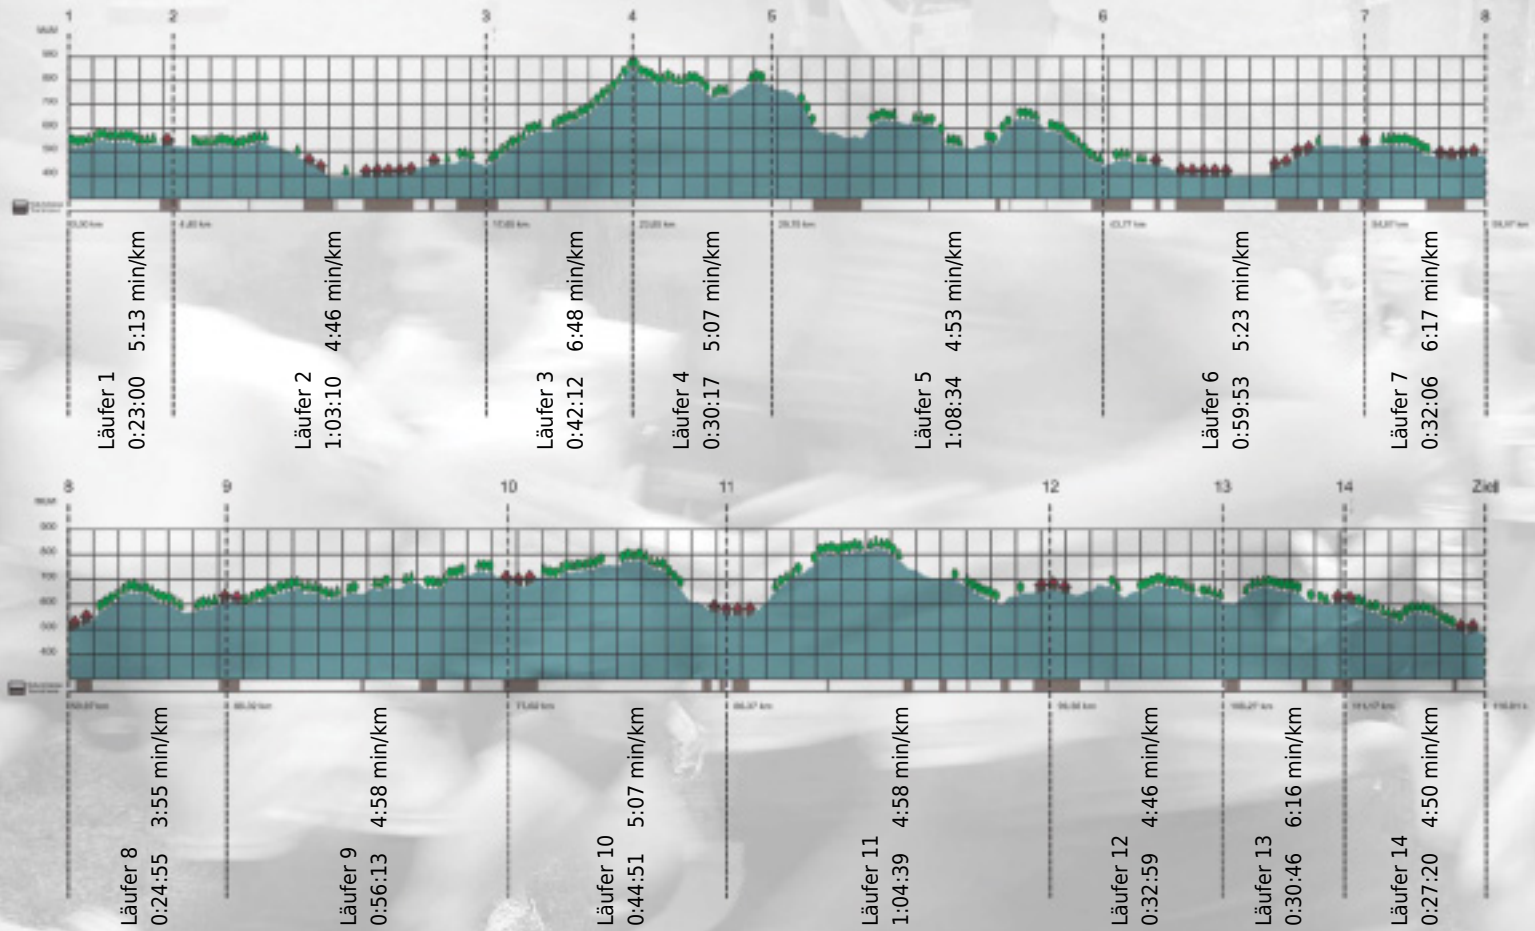

Stafette im
Grossraum
Zürich

GEDENKLAUF
WALTER HIEMEYER

URKUNDE

Platz gesamt: 310

Platz Kategorie: 223

Never too late

Kategorie: Schnelle

Laufzeit: 10:00:55 h (5:08 min/km / 11.58 km/h)