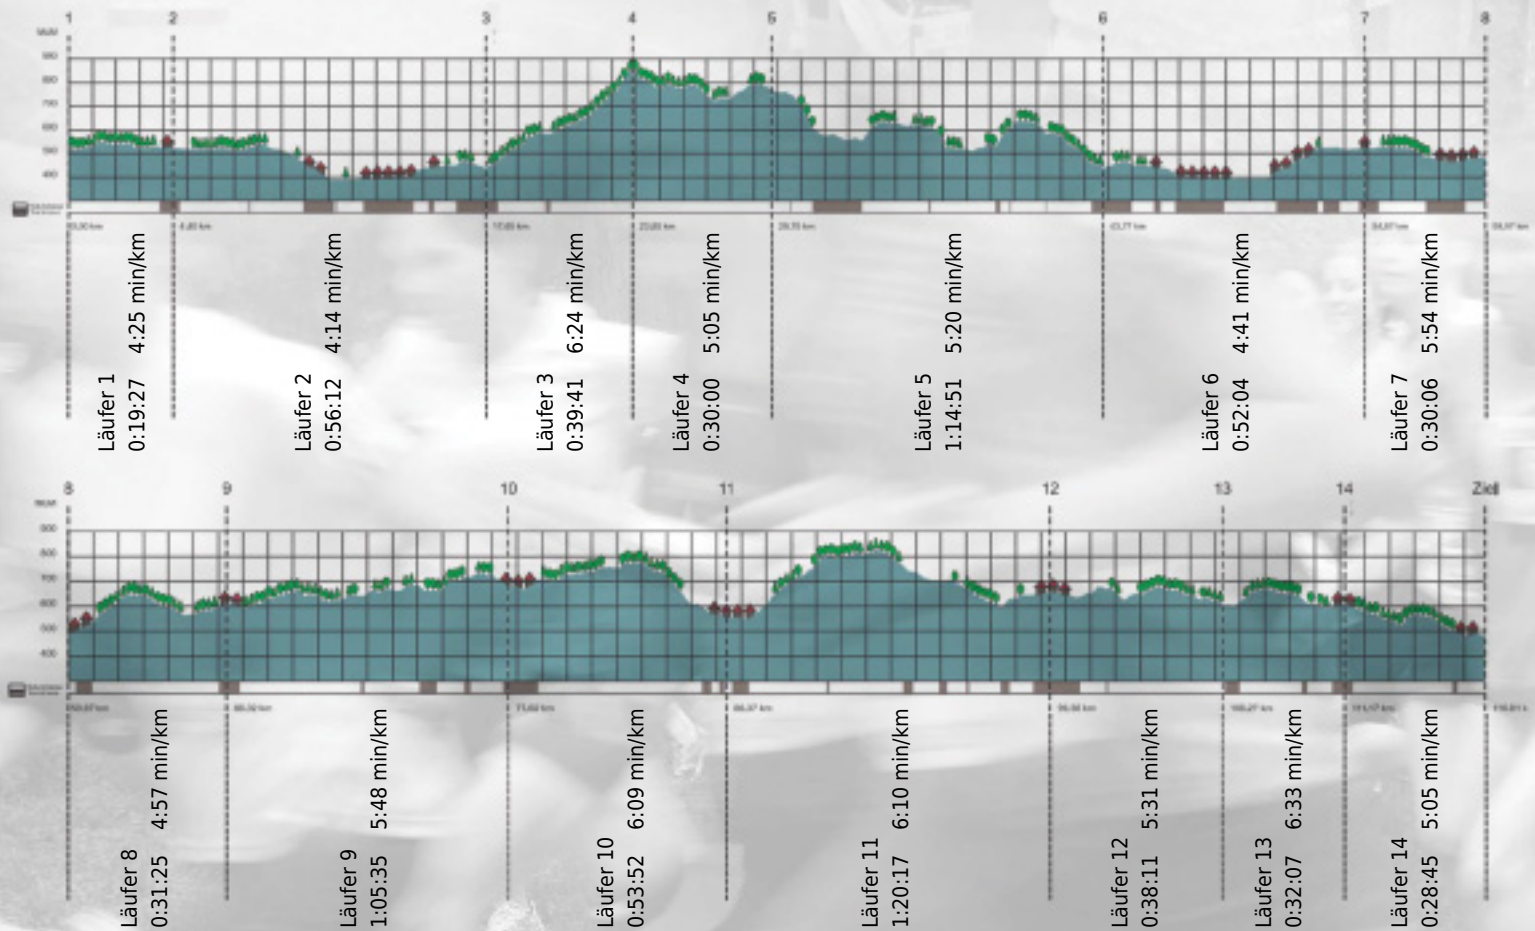

Stafette im
Grossraum
Zürich

GEDENKLAUF
WALTER HIEMEYER

URKUNDE

Platz gesamt: 524

Platz Kategorie: 242

Infinite Improbability Drive

Kategorie: Langsame

Laufzeit: 10:32:33 h (- min/km / - km/h)