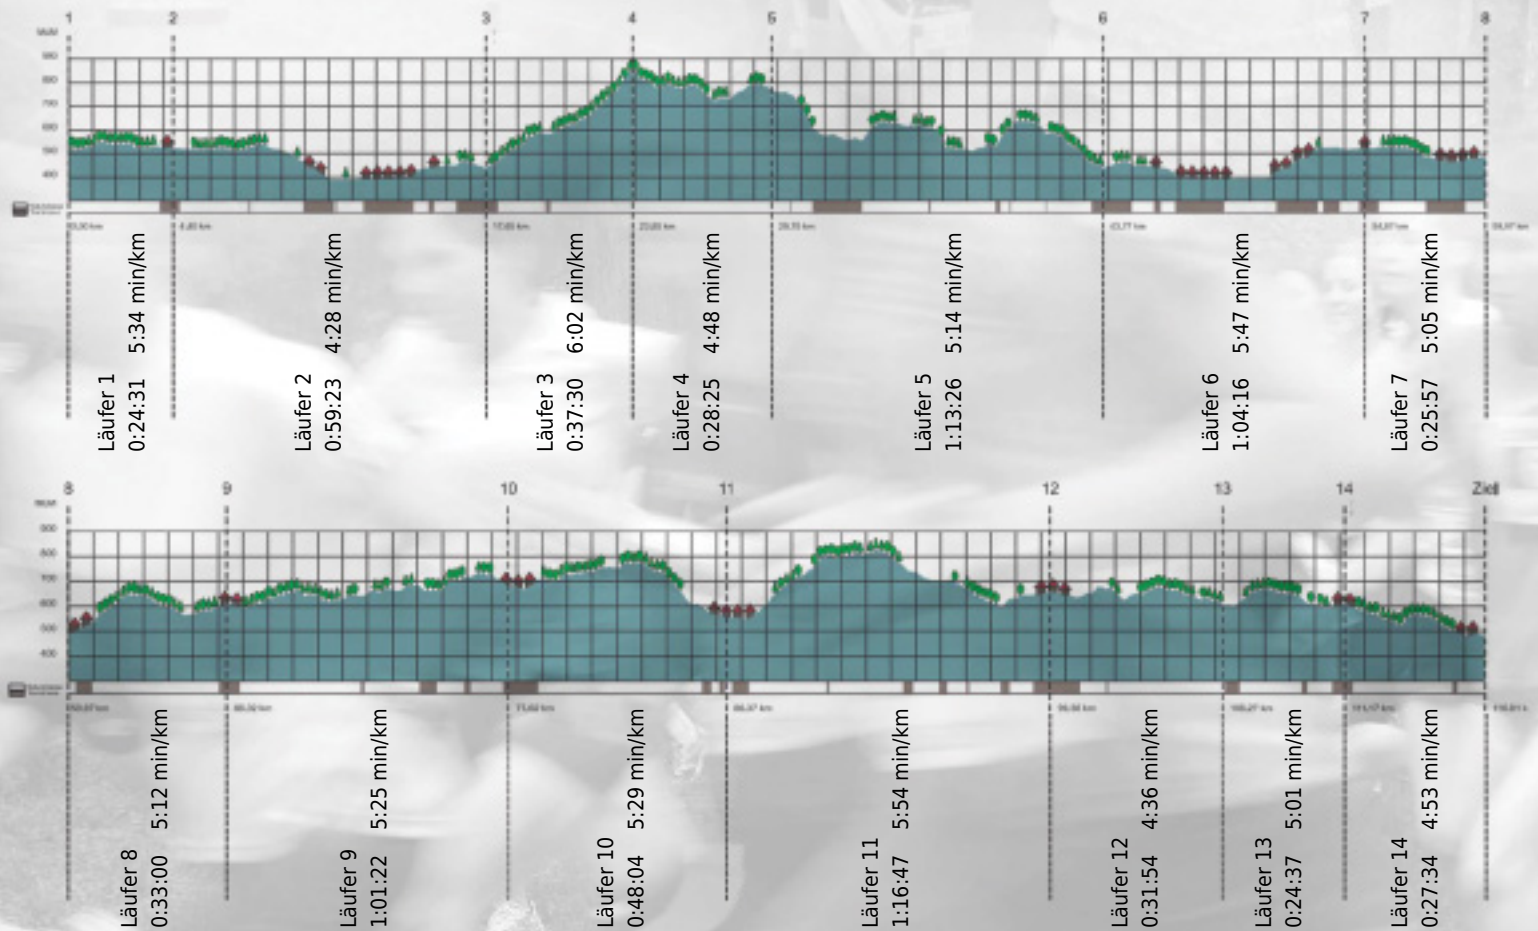

URKUNDE

Platz gesamt: 412

Platz Kategorie: 152

Kaefeli und Schnaepfli

Kategorie: Langsame

Laufzeit: 10:16:46 h (5:16 min/km / 11.28 km/h)

Sponsoren

Partner