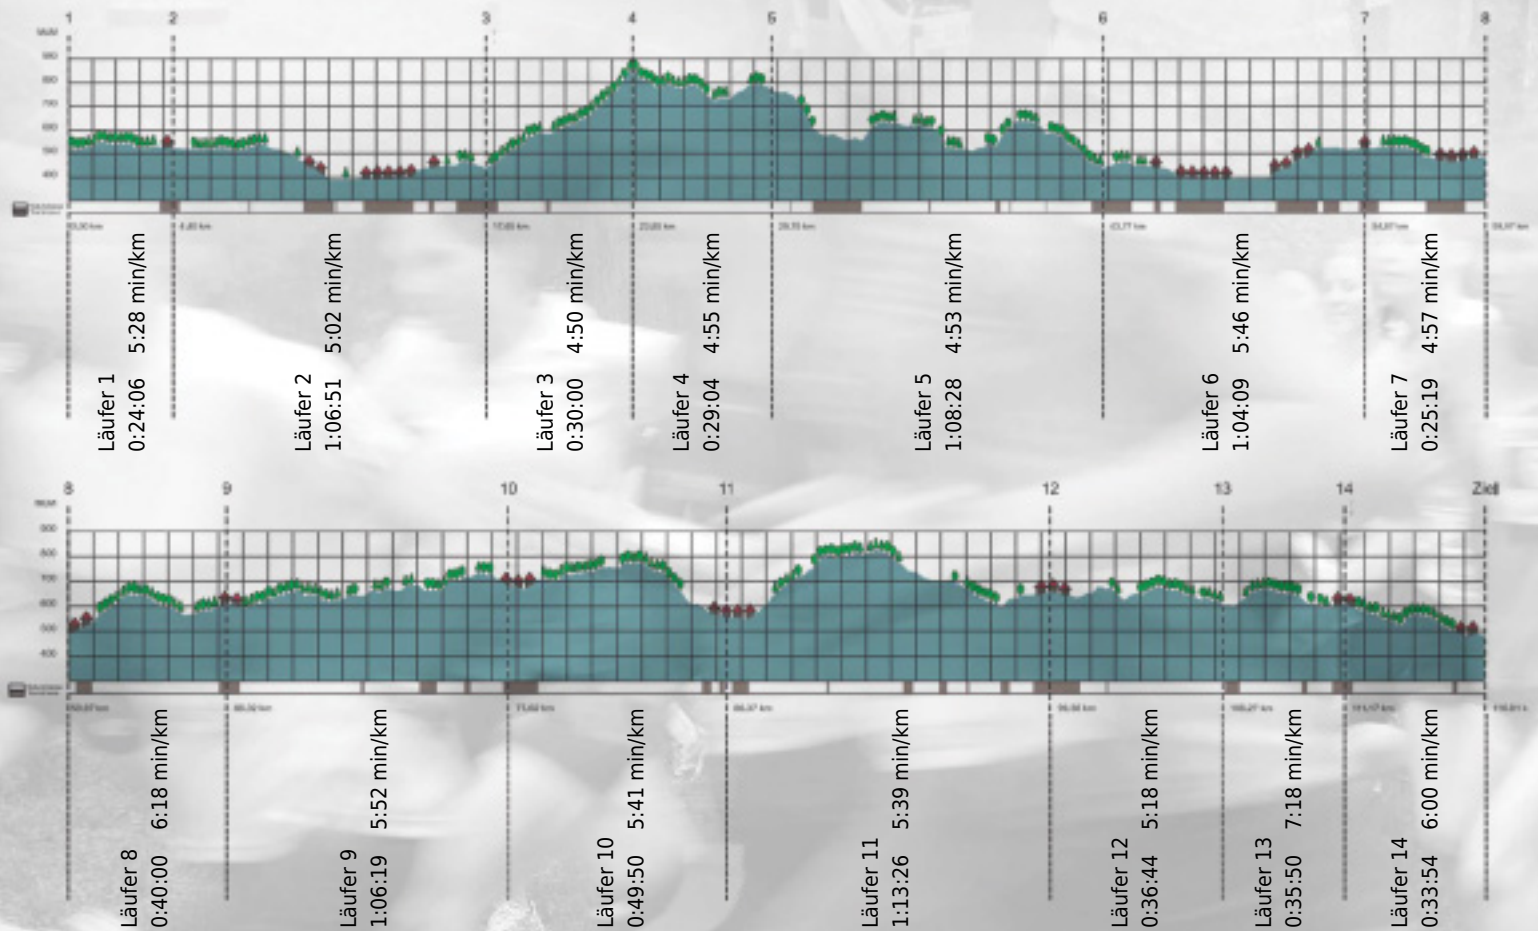

# URKUNDE

**Platz gesamt: 595**

**Platz Kategorie: 305**

## Labor für Bewegung vom Feinsten

**Kategorie: Langsame**

**Laufzeit: 10:44:00 h (- min/km / - km/h)**

Sponsoren

ALSTOM

NZZ

Partner