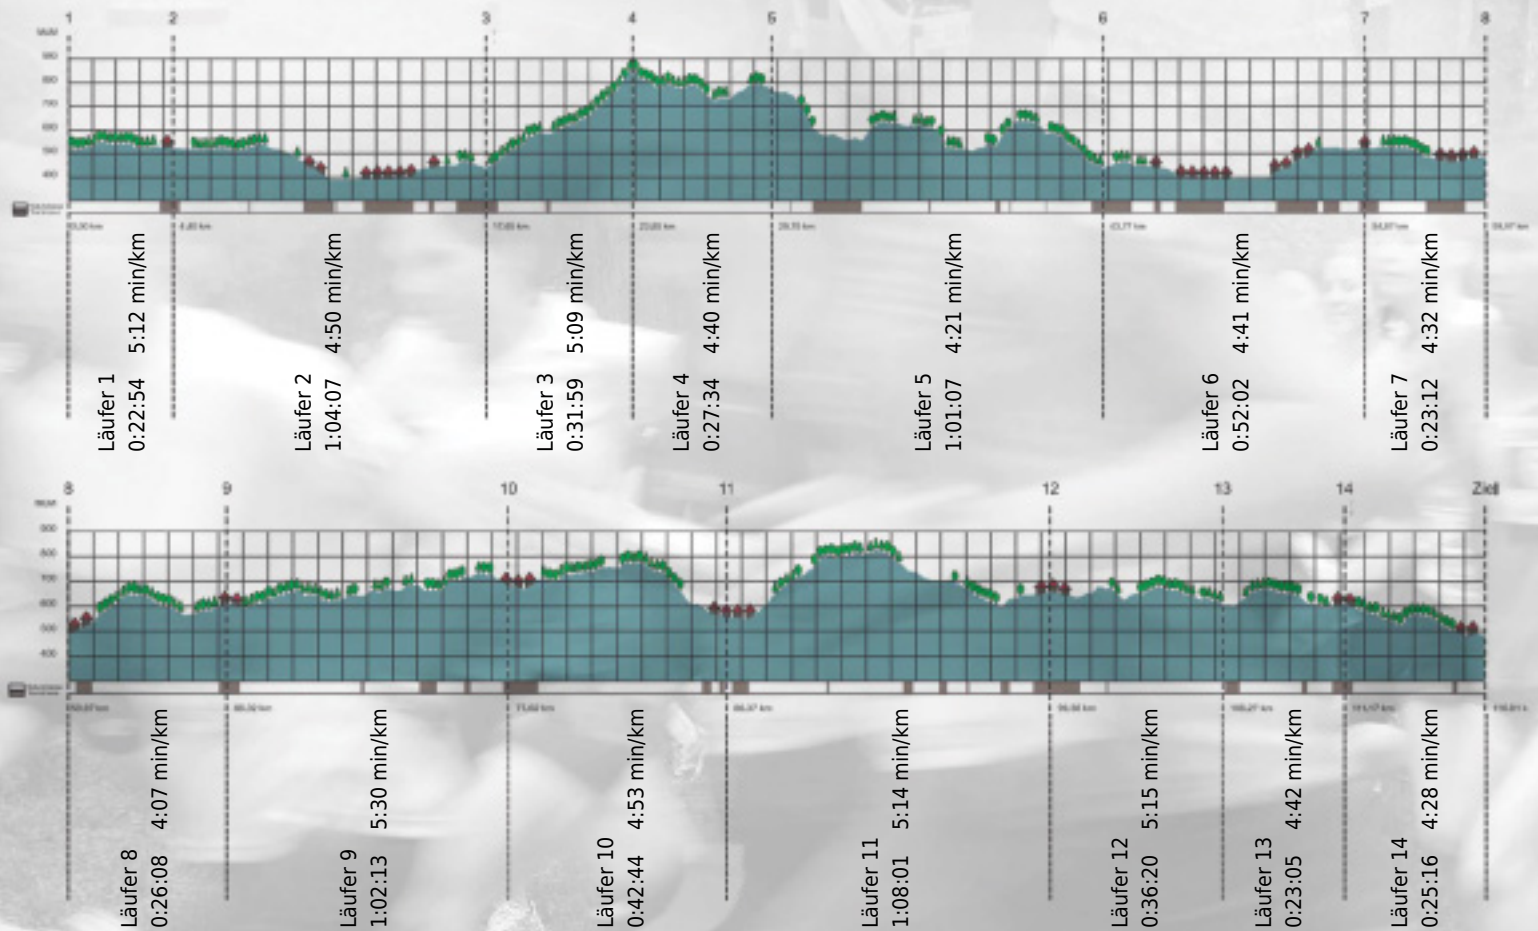

# URKUNDE

Platz gesamt: 128

Platz Kategorie: 9

## LSZ

Kategorie: Langsame

Laufzeit: 9:26:42 h (4:51 min/km / 12.37 km/h)

Sponsoren

ALSTOM

NZZ

Partner