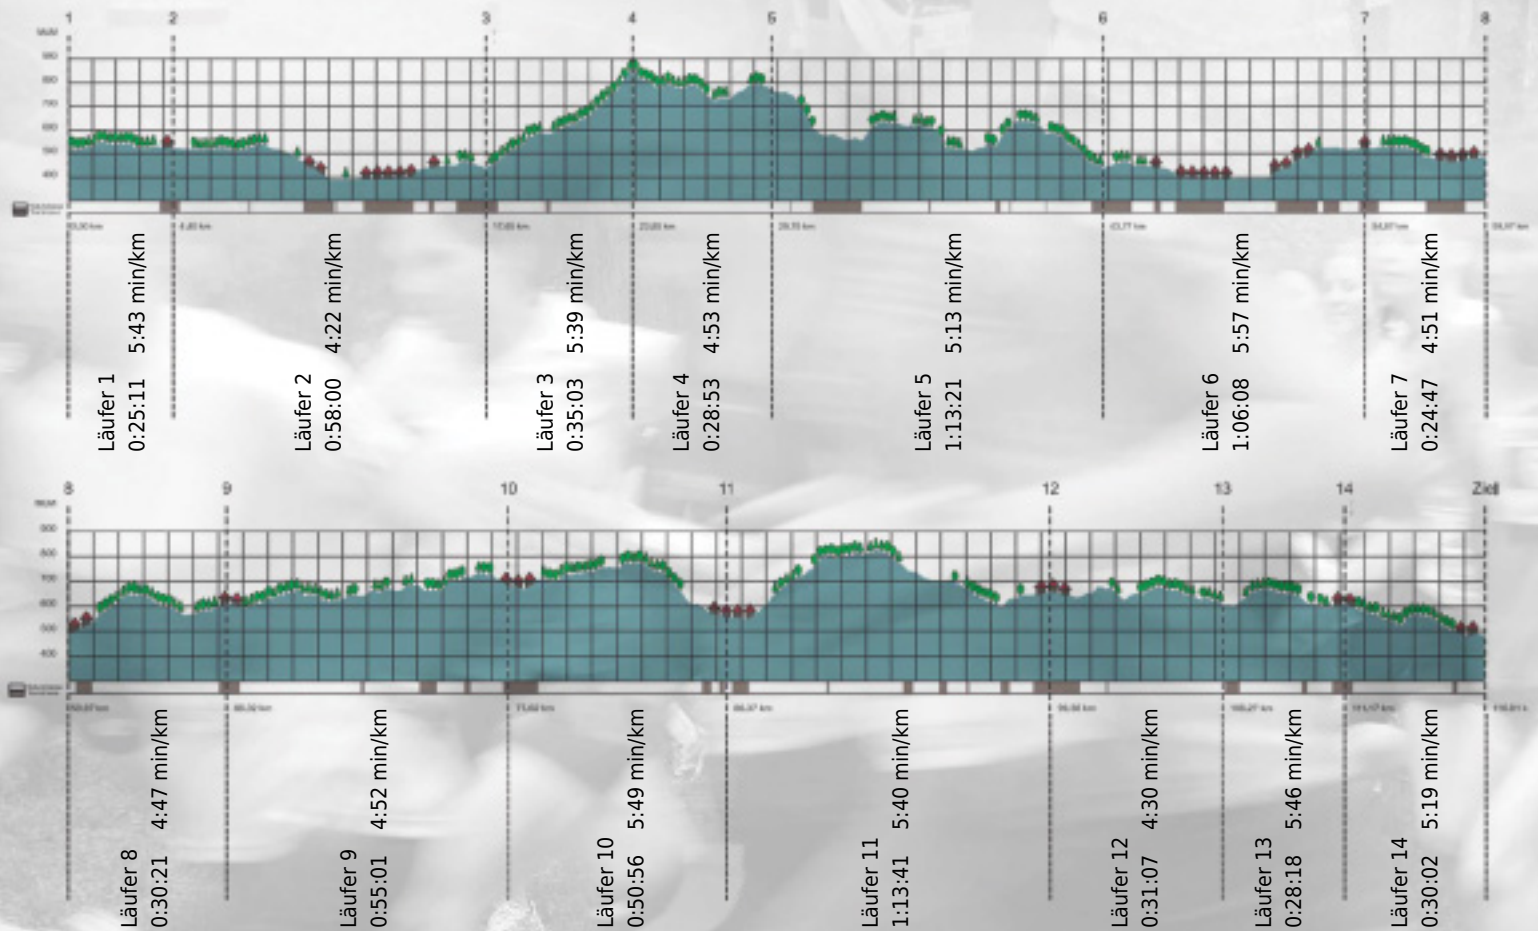

# URKUNDE

**Platz gesamt: 382**

**Platz Kategorie: 132**

## Out of Control

**Kategorie: Langsame**

**Laufzeit: 10:10:49 h (5:13 min/km / 11.47 km/h)**

Sponsoren

Partner