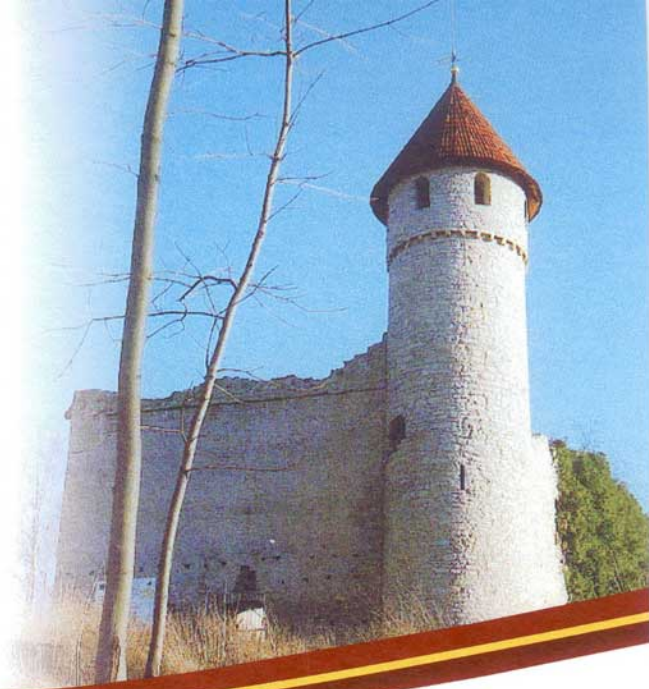

Nationalpark
Hainich

Naturpark
Eichsfeld-Hainich-Werratal

URKUNDE

17. Hainich-Lauf

Lischka, Karl

MT Melsungen

Strecke: Halbmarathon (21.10 km)

Kategorie: Männer M60 (M60H)