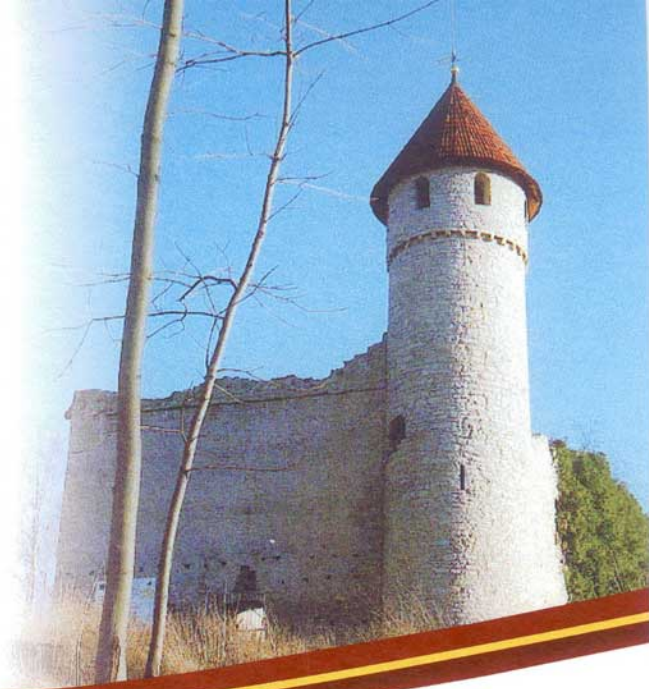

Nationalpark
Hainich

Naturpark
Eichsfeld-Hainich-Werratal

URKUNDE

17. Hainich-Lauf

Geißenhöhner, Mario

Rennsteiglaufverein

Strecke: Kurzstrecke (6.00 km)

Kategorie: Männer M40 (M40K)