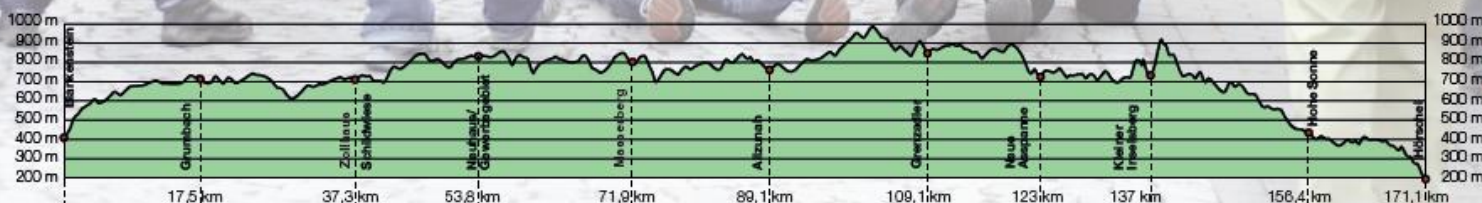

URKUNDE

14. Rennsteig-Staffellauf

Blankenstein – Hörschel
über 171,1 km
16. Juni 2012

2012

Stnr: 18

Mixstaffel (GMxA)

Loewe

Platz Kategorie: 50

Laufzeit: 16:35:35 h

18/1 Egelkraut, Erhard
01:41:31 10.05 km/h

18/2 Ditsche, Michael
01:51:30 10.22 km/h

18/3 Schoberth, Nadine
01:37:57 9.80 km/h

18/4 Hänchen, Ullrich
01:29:18 12.09 km/h

18/5 Bayerlein, Maria
01:43:49 9.83 km/h