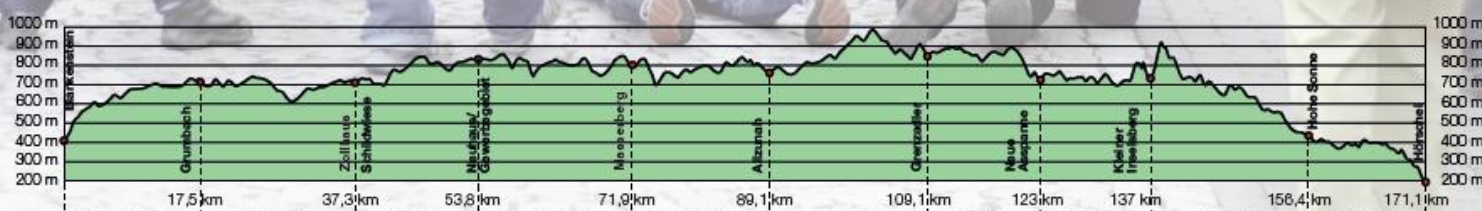

URKUNDE

14. Rennsteig-Staffellauf

Blankenstein – Hörschel
über 171,1 km
16. Juni 2012

2012

Stnr: 36

Mixstaffel (GMxA)

Kriechströme

Platz Kategorie: 70

Laufzeit: 19:43:37 h

36/1 Metz, Egon
02:05:31 8.13 km/h

36/2 Hecht, Heike
02:33:27 7.43 km/h

36/3 Zscharnt, Ina
02:40:43 5.97 km/h

36/4 Koszycki, Madlen
01:45:06 10.28 km/h

36/5 Feirjan, Georg
01:58:40 8.60 km/h