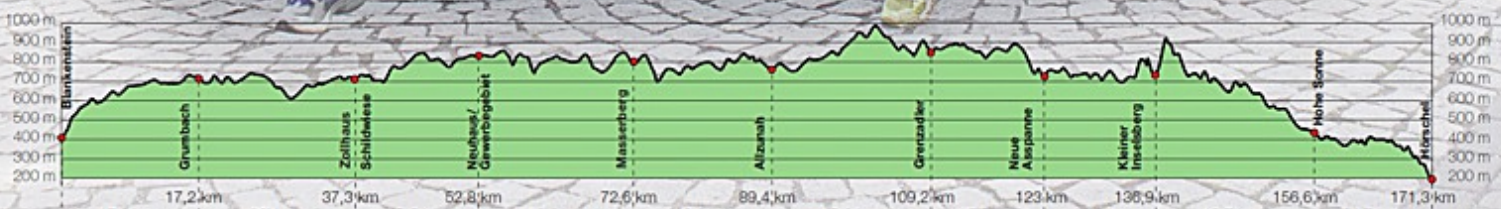

URKUNDE

15. Rennsteig-Staffellauf

Blankenstein – Hörschel
über 171,3 km
22. Juni 2013

2013

Stnr: 10

Frauenstaffel (GFra)

Windstopper

Platz Kategorie: 9

Laufzeit: 16:38:42 h

10/1 Herrmann, Susanne
01:41:35 5:54 min/km

10/2 Mucke, Sylvia
01:44:58 5:13 min/km

10/3 Müller, Katarina
01:41:18 6:32 min/km

10/4 Janthur, Miriam
01:37:05 4:54 min/km

10/5 Czekalla, Annette
01:51:12 6:37 min/km