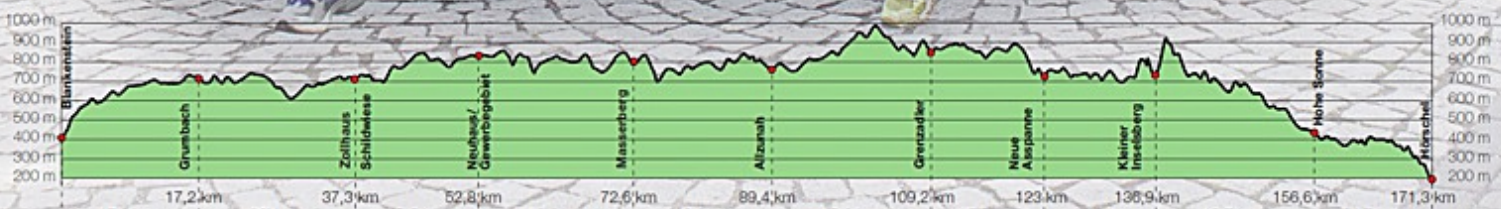

URKUNDE

15. Rennsteig-Staffellauf

Blankenstein – Hörschel
über 171,3 km
22. Juni 2013

2013

Stnr: 139

Männerstaffel (GMäA)

Spitzensalat des WSV Ilmenau

Platz Kategorie: 40

Laufzeit: 13:49:14 h

139/1 Hochsattel, Hans-jörg
01:33:22 5:25 min/km

139/2 Schwarz, Wolfgang
01:25:25 4:14 min/km

139/3 Weiß, Steffen
01:15:57 4:54 min/km

139/4 Weiß, Thomas
01:21:01 4:05 min/km

139/5 Stelzner, Torsten
01:17:08 4:35 min/km