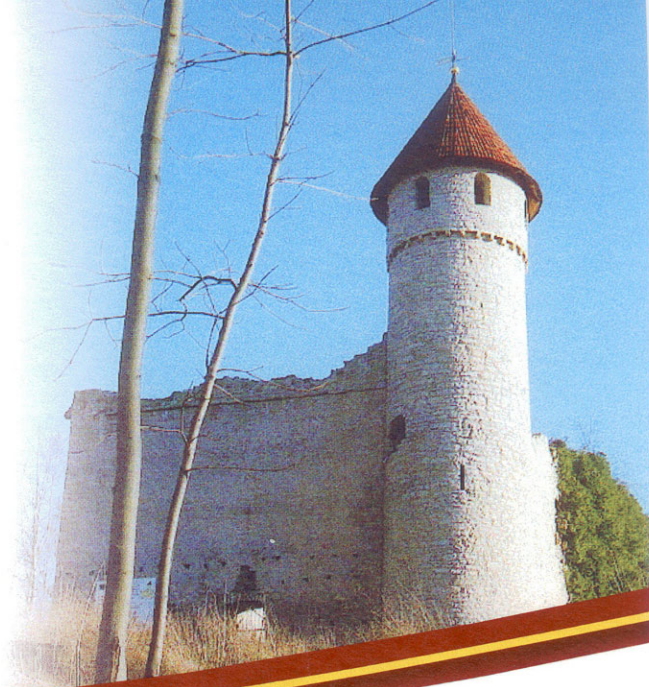

Nationalpark
Hainich

Naturpark
Eichsfeld-Hainich-Werratal

URKUNDE

Gemeinde Mihla

20. Hainichlauf

Strecke: Walking, N.-Walking Mittelstrecke (13.00 km)

Roscher, Peter

Schweina

AK: Männer

Platz Altersklasse: 1

Platz gesamt: 1

Laufzeit: 01:48:35 (8:21 min/km)

Mihla, den 01.05.2014

Sportverein Mihla • Gemeinde Mihla
Landessportbund Thür. e.V.
BUND Landesverband Thür. e.V.
Naturpark Eichsfeld-Hainich-Werratal
Nationalpark Hainich
Laufladen Erfurt