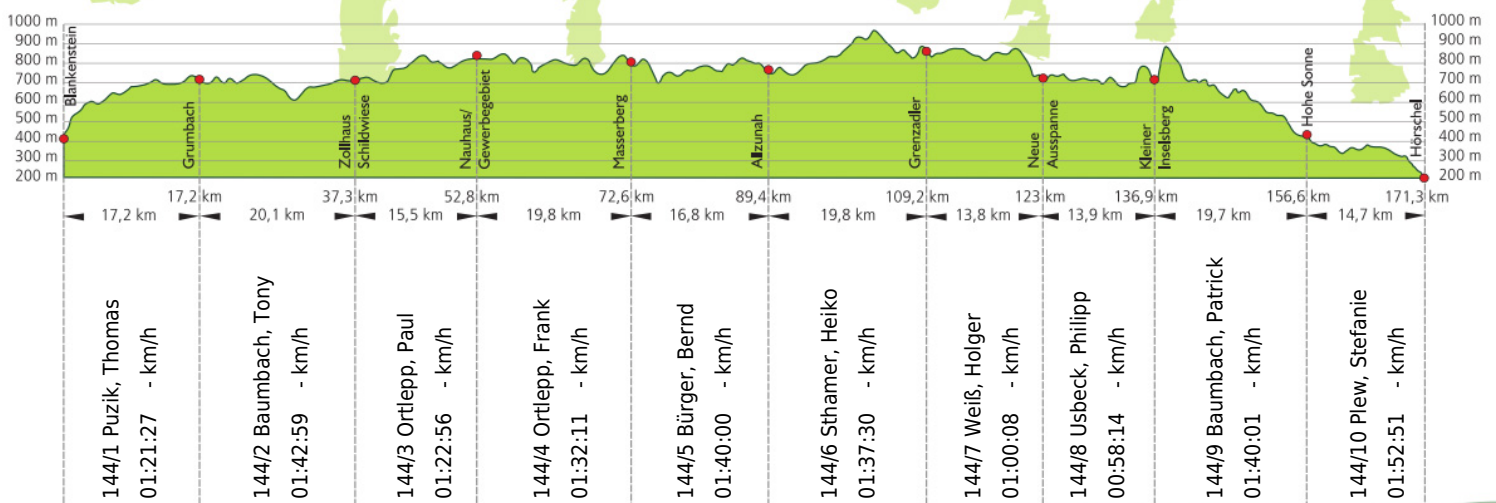

## 16. Rennsteig-Staffellauf 2014

Blankenstein - Hörschel über 171,3 km · 21. Juni

Stnr: 144

Männerstaffel (GMäA)

Sandhasenexpress Benshausen

Platz Kategorie: 92

Laufzeit: 14:48:17 h

Köstritzer