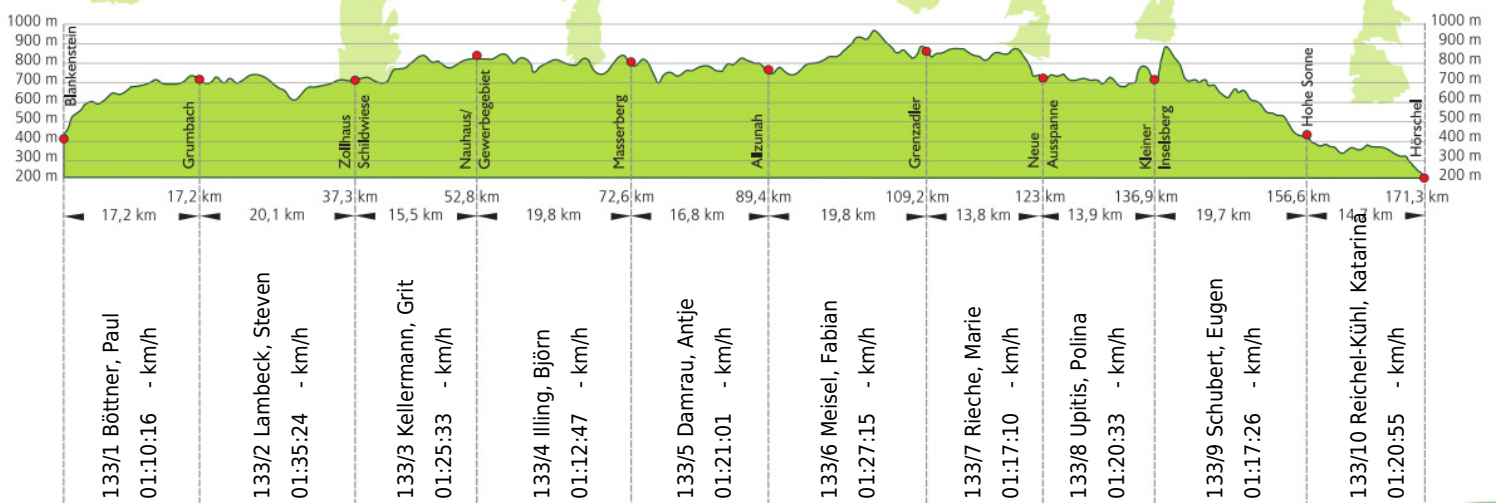

URKUNDE

16. Rennsteig-Staffellauf 2014

Blankenstein - Hörschel über 171,3 km · 21. Juni

Stnr: 133

Mixstaffel (GMxA)

TU Ilmenau Runners Mixed

Platz Kategorie: 5

Laufzeit: 13:28:20 h