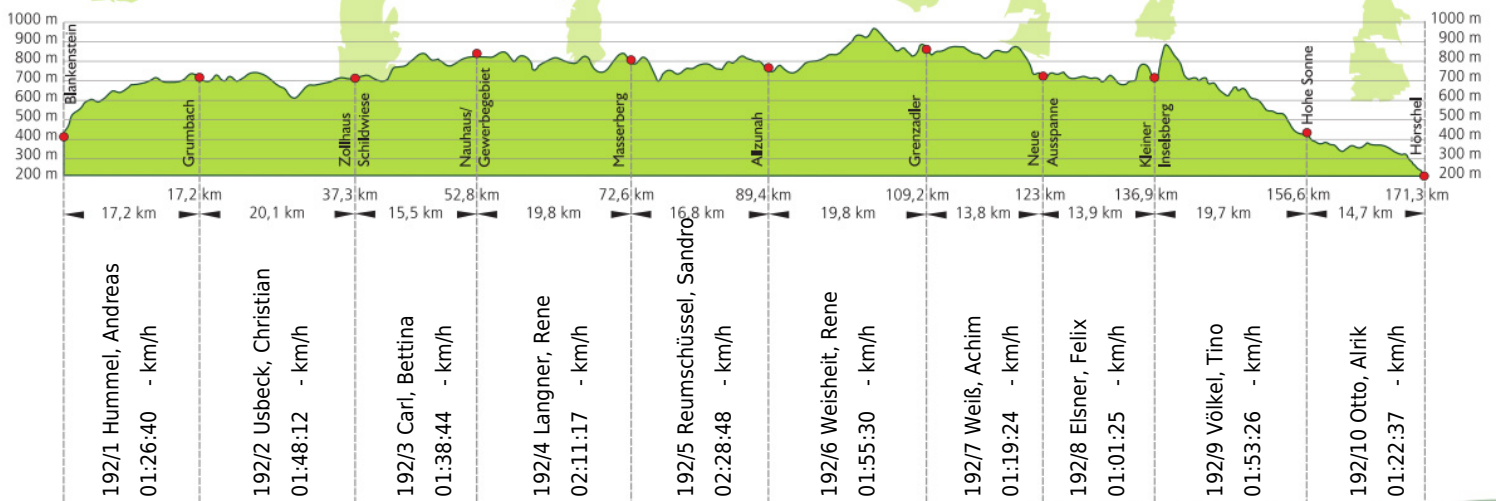

URKUNDE

16. Rennsteig-Staffellauf 2014

Blankenstein - Hörschel über 171,3 km · 21. Juni

Stnr: 192

Männerstaffel (GMäA)

Benshäuser Sandhasen

Platz Kategorie: **136**

Laufzeit: 17:06:03 h