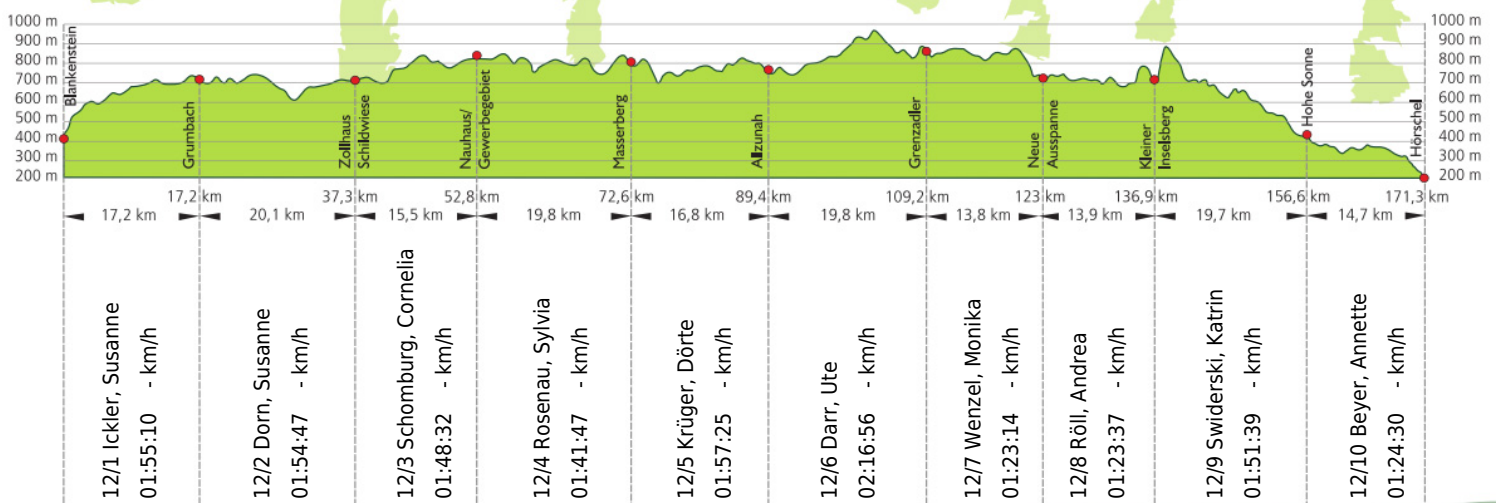

## 16. Rennsteig-Staffellauf 2014

Blankenstein - Hörschel über 171,3 km · 21. Juni

Stnr: 12

Frauenstaffel (GFrA)

schmalwaden women

Platz Kategorie: 15

Laufzeit: 17:37:37 h

Köstritzer